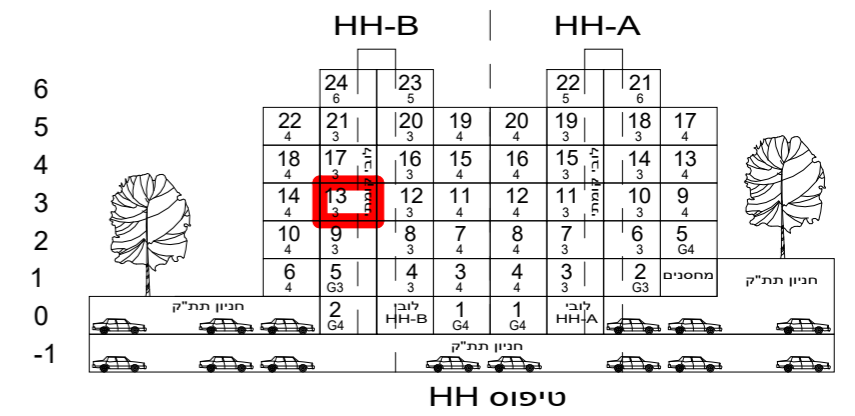

מפת התמצאות:

הערות: 1. הפרויקט לפני קבלת היתר הבניה ולכן ייתכנו שינויים והתאמות ככל שידרשו.
ע"י הרשויות המוסמכות, המתכננים, והיועצים השונים.
2. דירות הנמכרות במסגרת מחיר מופחת מסומנות ב***

הערות כלליות נוספות מופיעות בגיליון מקרא מכר המצורף לתכניות ומהווה חלק בלתי נפרד מהן

שם הפרויקט	גבעת המטוס רם אדרת-סלעית				
מספר הפרויקט	18340				
תאריך תחילת פרויקט	01.05.21				
תיאור	בניין 2 - קומה שלישית - דירה 13				
מתחם	1	מגרש	1	בנין	2
קוד	13	קומה	03	דירה	13
מהדורה	1	תאריך מהדורה	14.08.24	קנה מידה	גודל גיליון
מספר גיליון	R18340-LAR-1_1_2-03-DP-A-0050				
חתימת רוכש	חתימת יזם				