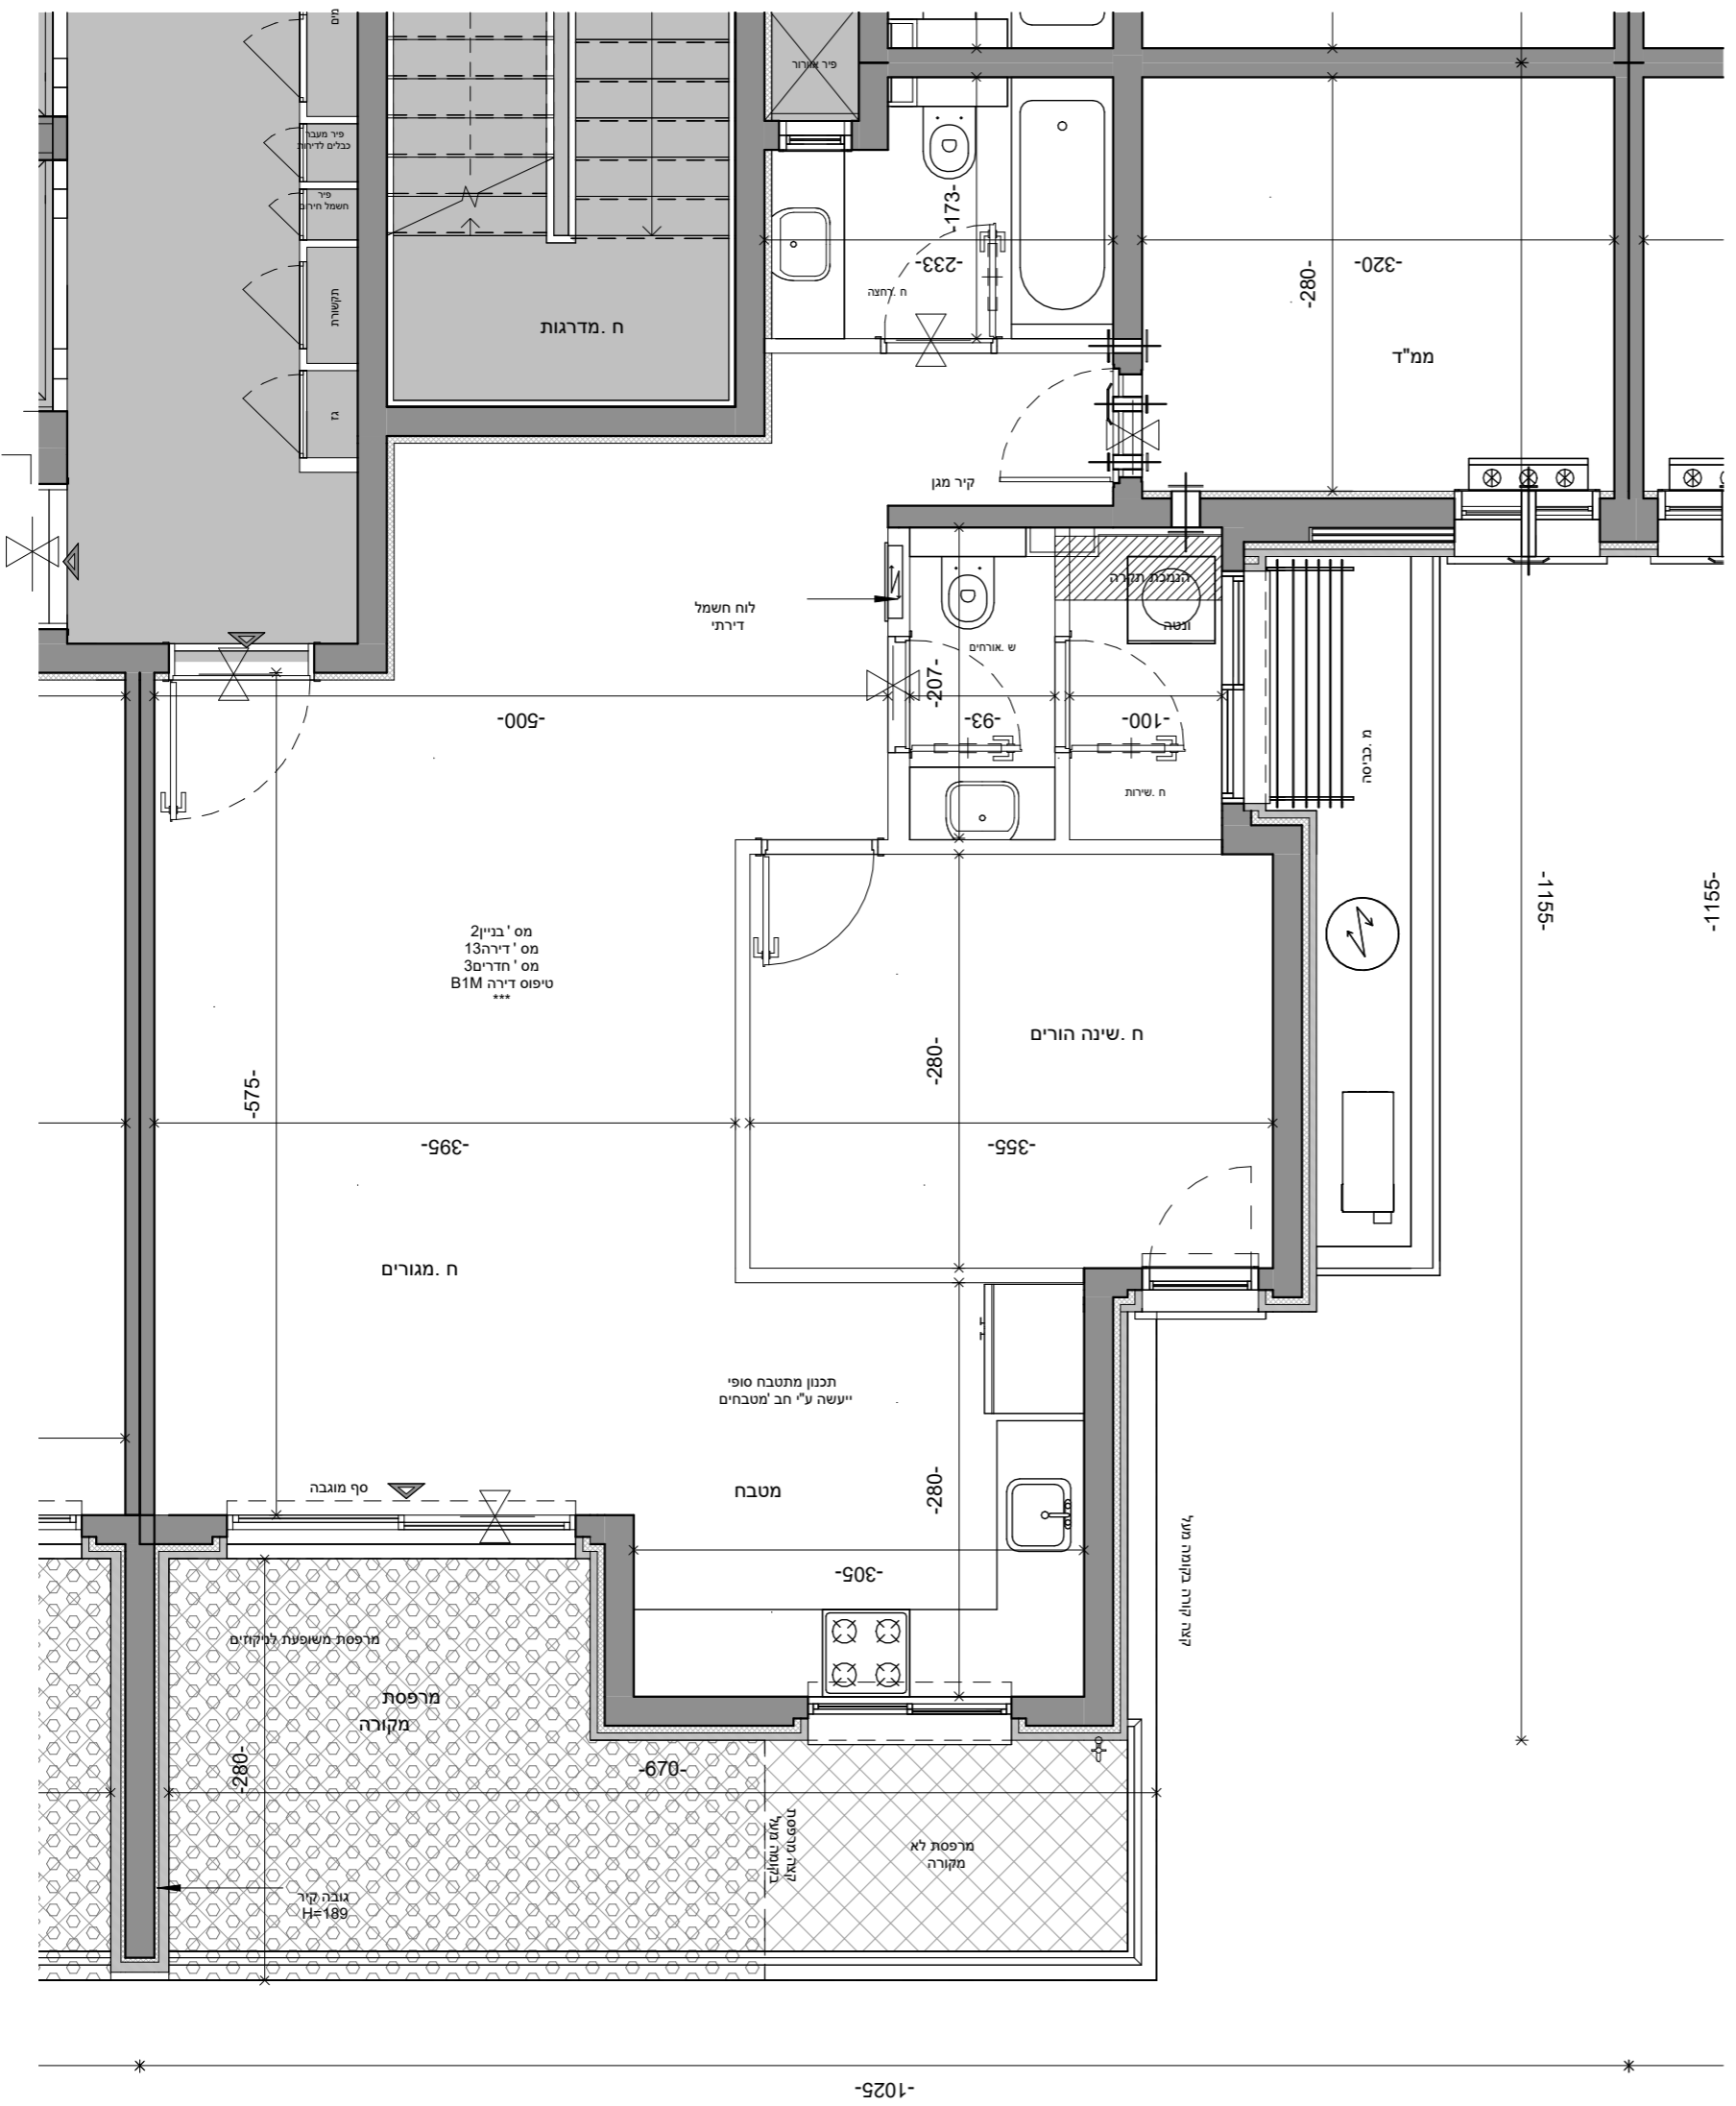

שם הפרויקט	גבעת המטוס רם אדרת-סלעית				
מספר הפרויקט	18340				
תאריך תחילת פרויקט	01.05.21				
תיאור	בניין 2 - קומה שלישית - דירה 13				
מתחם	1	מגרש	1	בנין	2
קוד	13	קומה	03	דירה	13
מהדורה	1	תאריך מהדורה	14.08.24	קנה מידה	גודל גיליון
מספר גיליון	R18340-LAR-1_1_2-03-DP-A-0050				
חתימת רוכש	חתימת יזם				

משרד תכנון

Larry Sternschein Architects
לארי שטרנשניין - אדריכלים

שם קובץ: Autodesk Docs://18340-1-2021-2021/Givat-Hamatos_SITE1_67078.rvt

רם אדרת
מבטיחים ומקימים

סלעית
יזמות נדל"ן
השקעה חכמה בישראל

טיפוס דירה B1M					
קומה	מס' דירה	מס' חדרים	שטח דירה (מ"ר)	שטח מרפסת סה"כ (מ"ר)	שטח מרפסת מקורה (מ"ר)
03	13	3	79.99	15.44	10.98