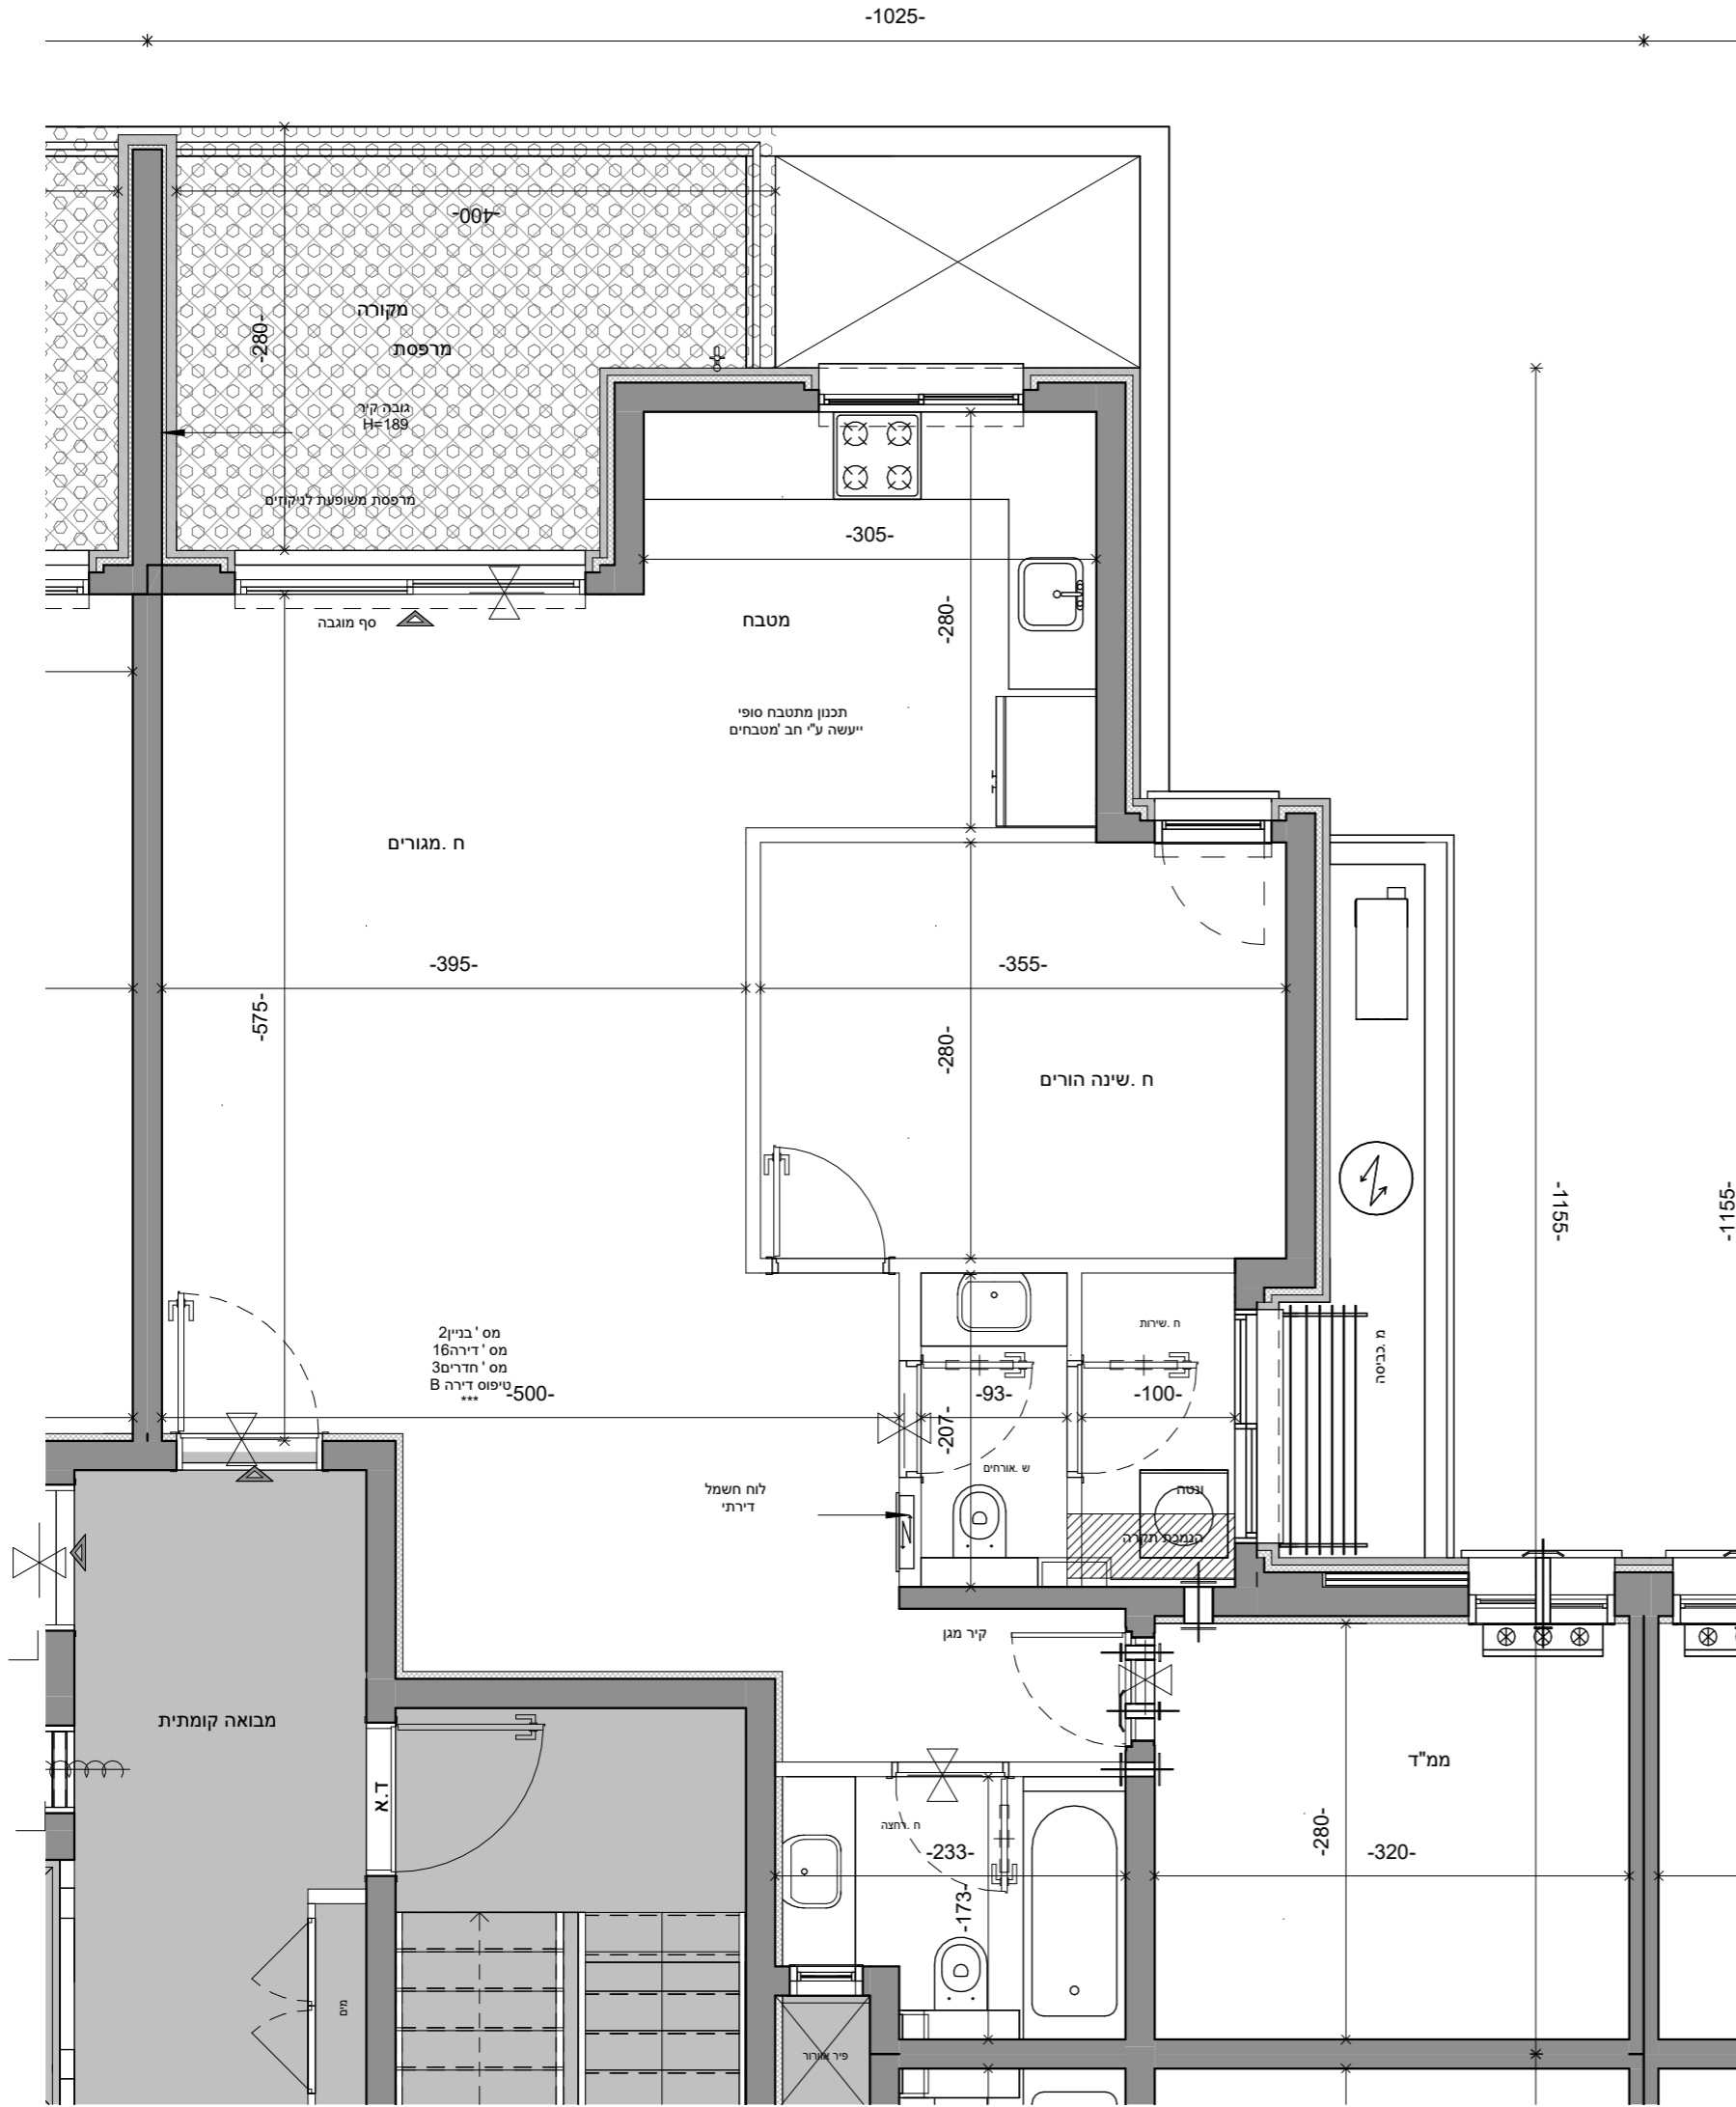

טיפוס דירה B					
קומה	מס' דירה	מס' חדרים	שטח דירה (מ"ר)	שטח מרפסת (מ"ר)	שטח מקורה (מ"ר)
04	16	3	79.99	10.99	10.99