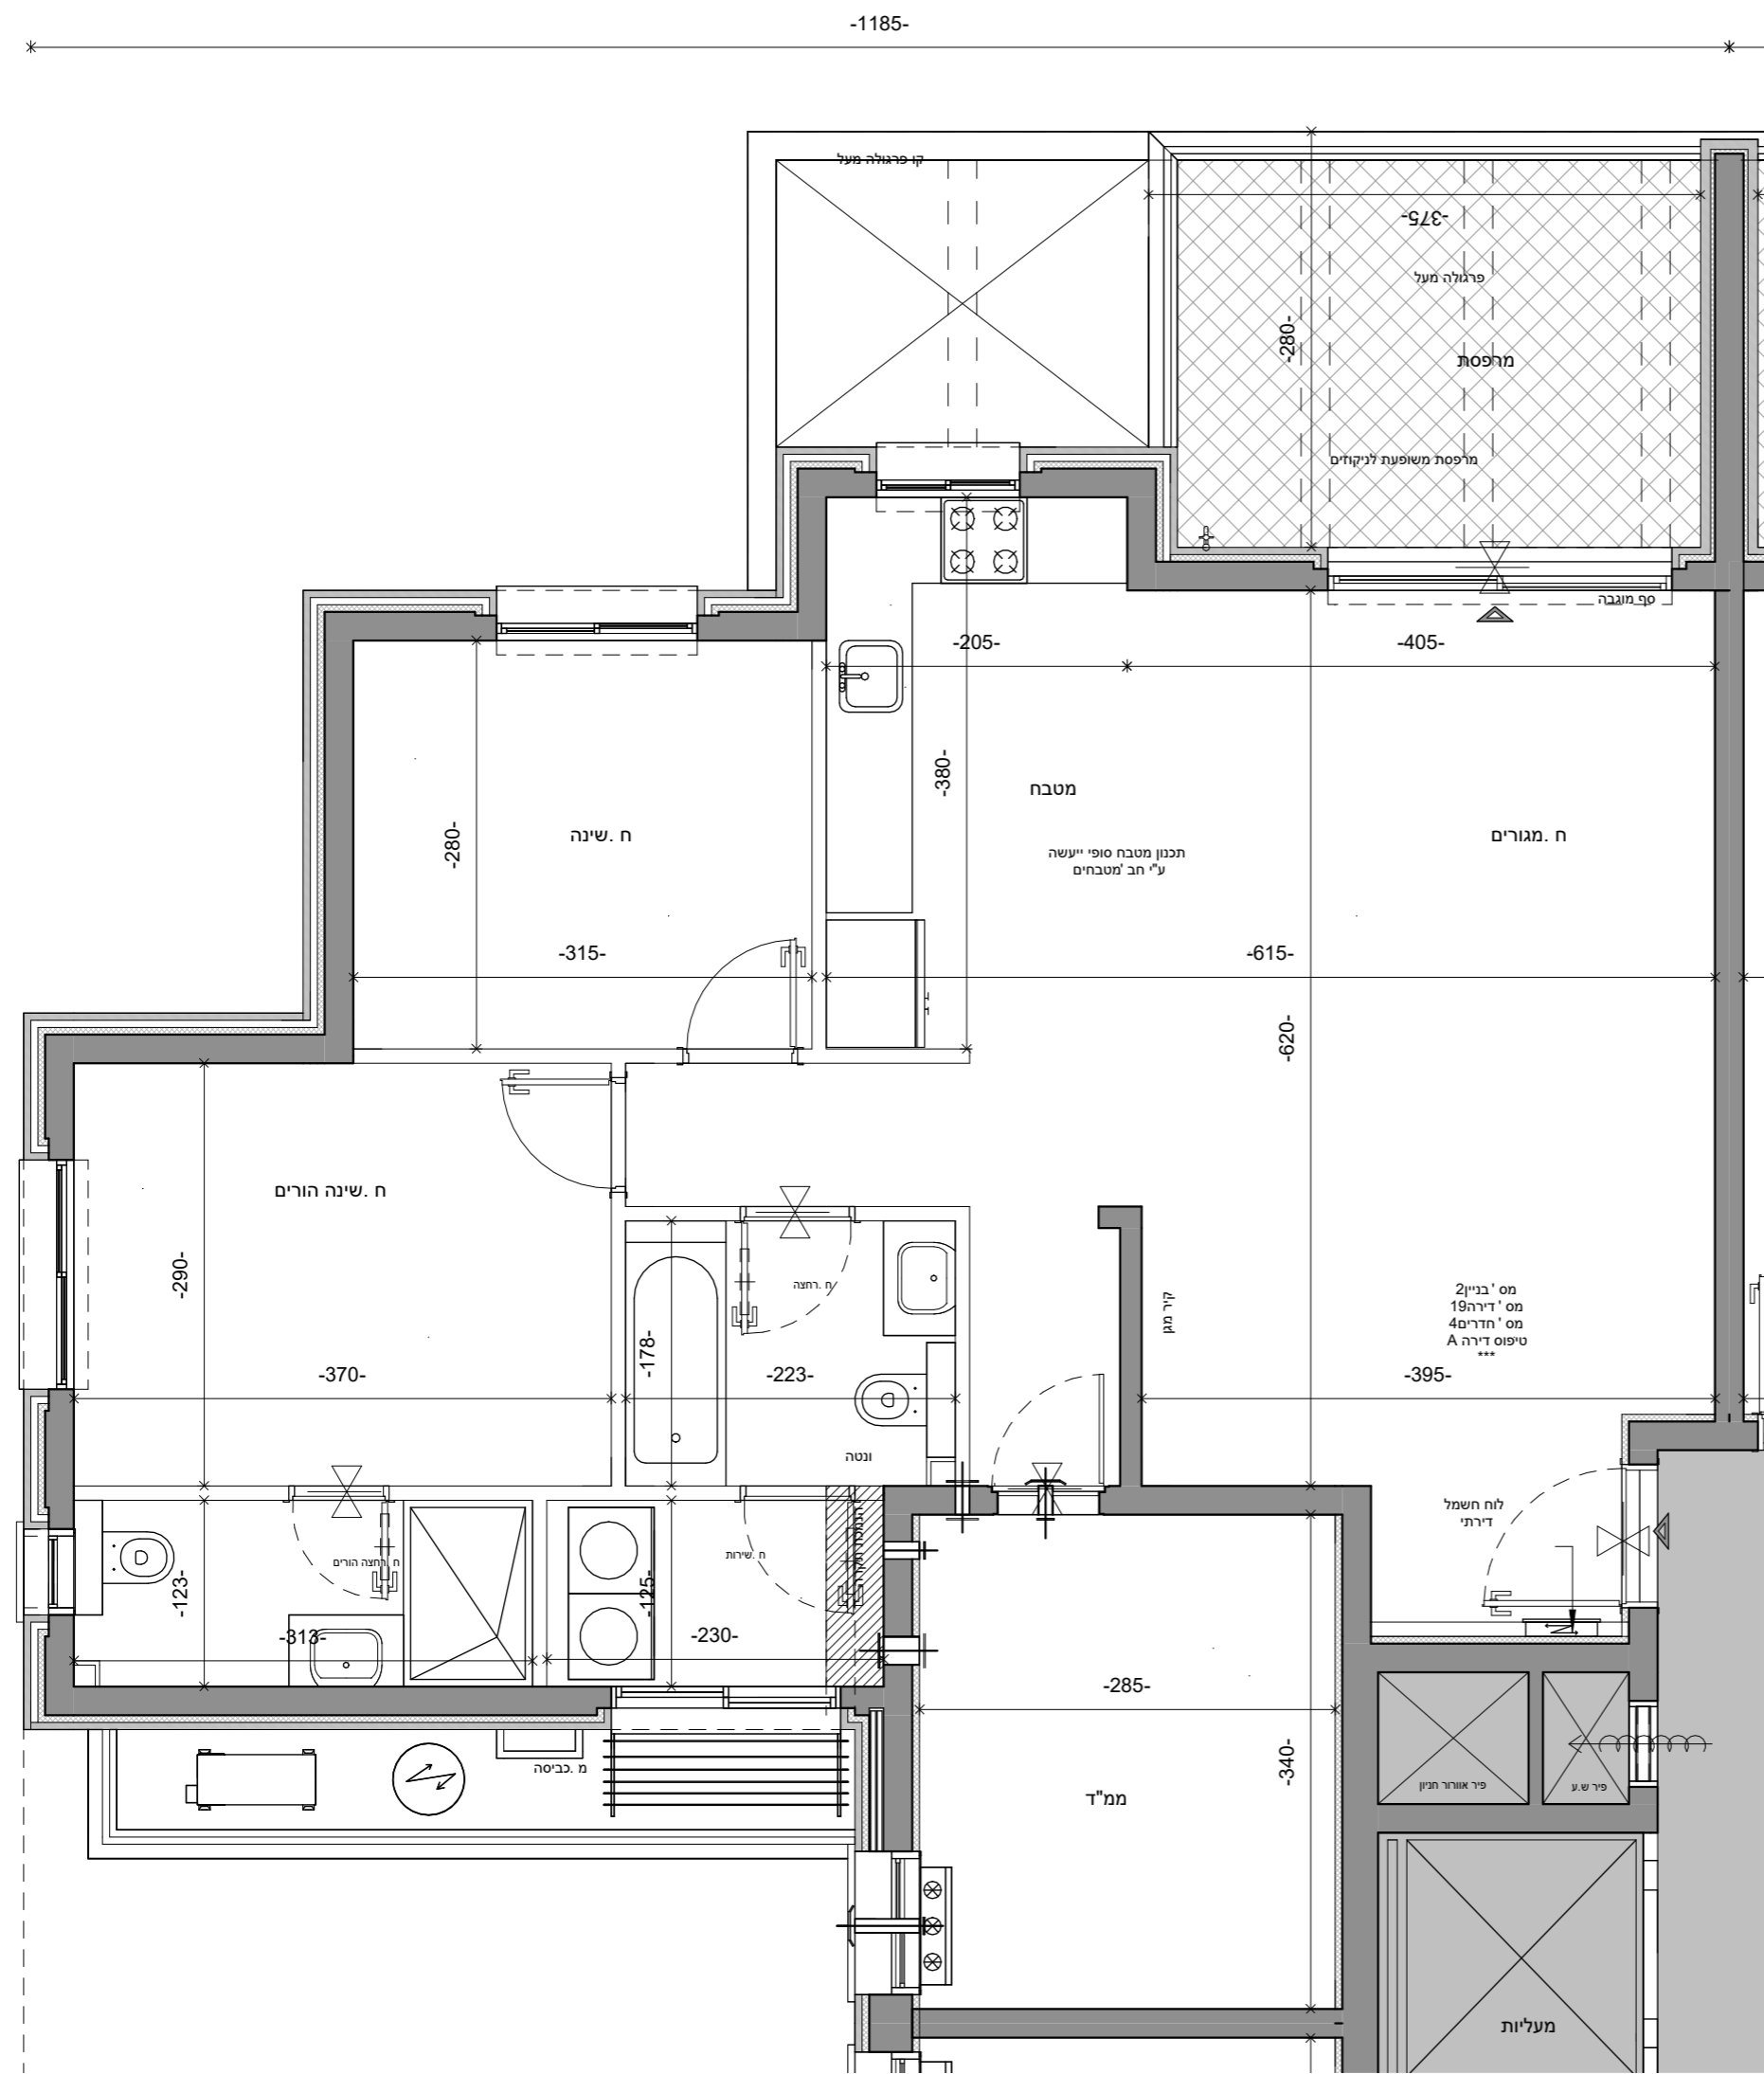

מפת התמצאות:

טיפוס HH

הערות: 1. הפרויקט לפני קבלת היתר בניה ולכן ייתכנו שינויים והתאמות ככל שידרשו. ע"י הרשויות המוסמכות, המתכננים, והיועצים השונים.
2. דירות הנמכרות במסגרת מחיר מופחת מסומנות ב***

הערות כלליות נוספות מופיעות בגליון מקרא מפר המצורף לתכניות ומהווה חלק בלתי נפרד מהן

שם הפרויקט גבעת המטוס רם אדרת-סלעית	
מספר הפרויקט 18340	תאריך תחילת פרויקט 01.05.21
תיאור בניין 2 -קומה חמישית - דירה 19	
מתחם 1	מגרש 1
קוד 19	דירה 05
מהדורה 1	תאריך מהדורה 14.08.24
מספר גיליון R18340-LAR-1_1_2-05-DP-A-0056	קנה מידה 1 : 50
חתימת רוכש חתימת יזם	חתימת יזם

טיפוס דירה A					
קומה	מס' דירה	מס' חדרים	שטח דירה (מ"ר)	שטח מרפסת (מ"ר)	שטח מקורה (מ"ר)
05	19	4	98.54	11.62	0.00

Autodesk Docs://18340-1-205-DP-A-0056 / גבעת המטוס-1 / Givat-Hamatos_SITE1_67078.rvt

שם קובץ: