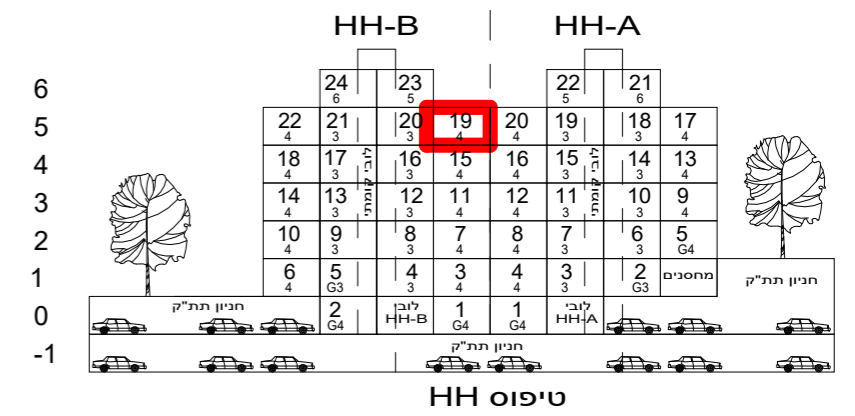

מפת התמצאות:

טיפוס HH

הערות: 1. הפרויקט לפני קבלת היתר בניה ולכן ייתכנו שינויים והתאמות ככל שידרשו. ע"י הרשויות המוסמכות, המתכננים, והיועצים השונים.
2. דירות הנמכרות במסגרת מחיר מופחת מסומנות ב***

הערות כלליות נוספות מופיעות בגליון מקרא מפר המצורף לתכניות ומהווה חלק בלתי נפרד מהן

שם הפרויקט גבעת המטוס רם אדרת-סלעית	
מספר הפרויקט 18340	תאריך תחילת פרויקט 01.05.21
תיאור בניין 2 -קומה חמישית - דירה 19	
מתחם 1	מגרש 1
קוד 19	דירה 05
מהדורה 1	תאריך מהדורה 14.08.24
מספר גיליון R18340-LAR-1_1_2-05-DP-A-0056	קנה מידה 1 : 50
חתימת רוכש חתימת יזם	חתימת יזם