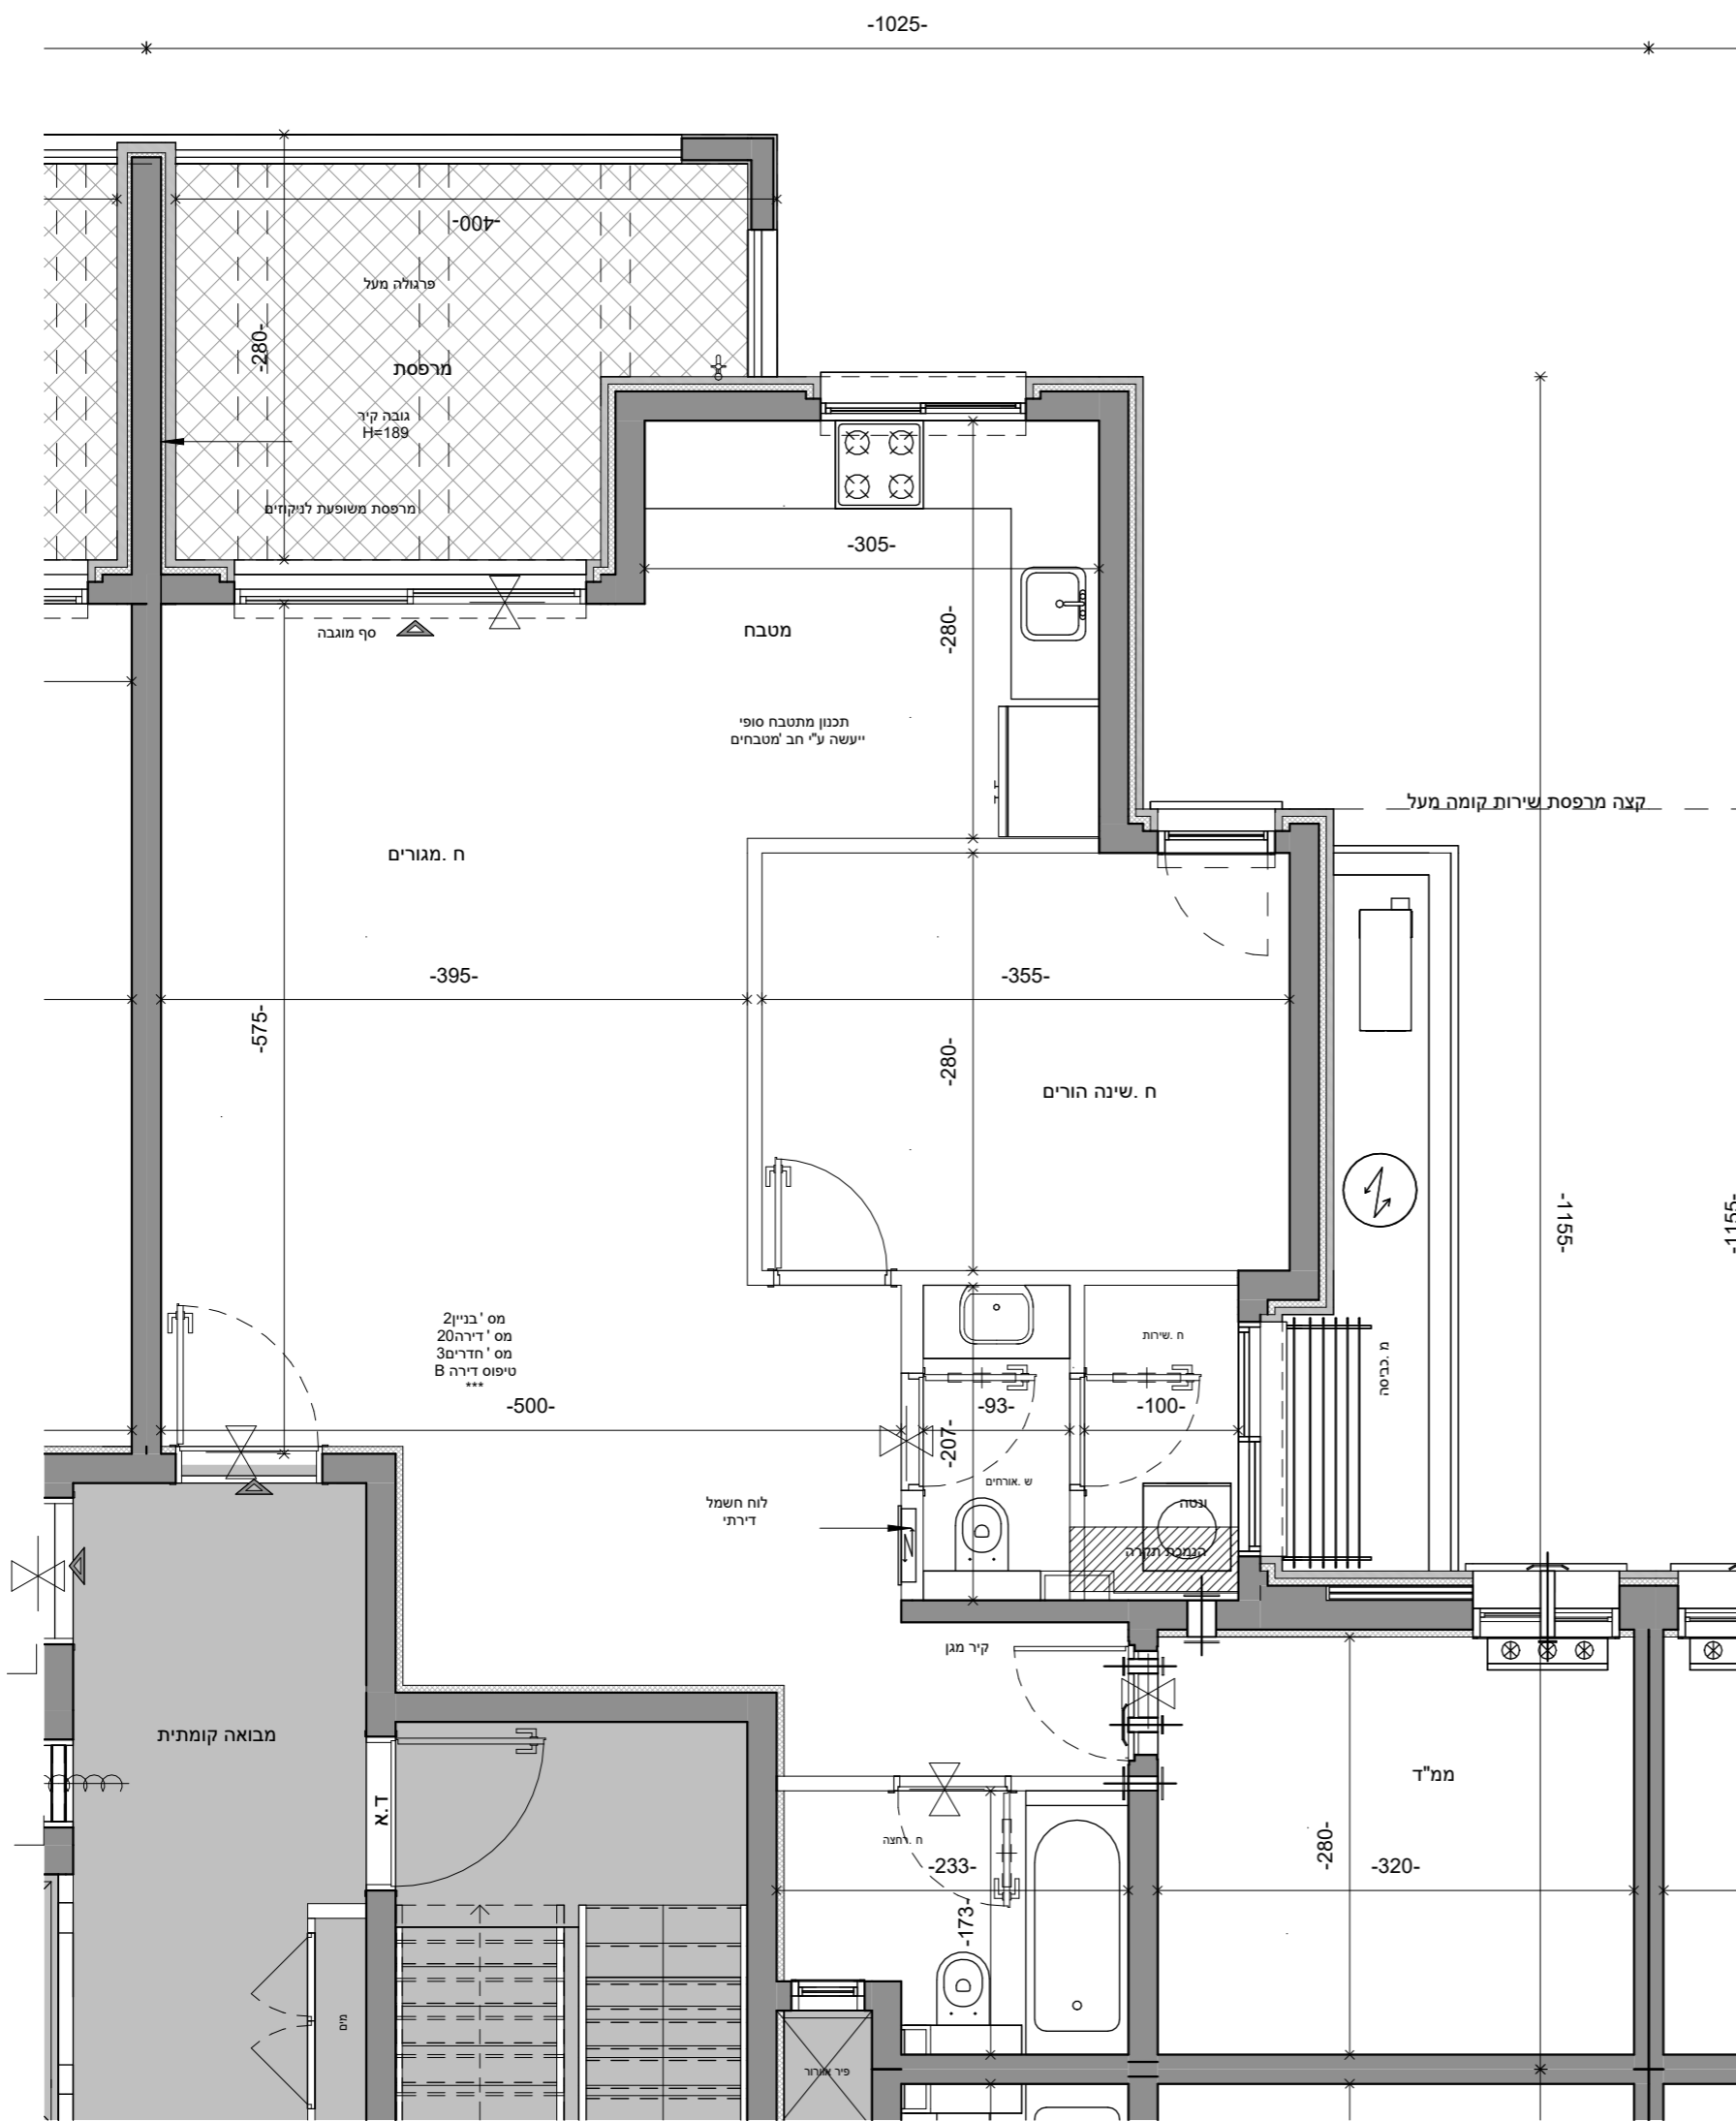

מפת התמצאות:

הערות: 1. הפרויקט לפני קבלת היתר בניה ולכן ייתכנו שינויים והתאמות ככל שידרשו. ע"י הרשויות המוסמכות, המתכנים, והיועצים השונים.
2. דירות הנמכרות במסגרת מחיר מופחת מסומנות ב***

הערות כלליות נוספות מופיעות בגיליון מקרא מכל המצורף לתכניות ומהווה חלק בלתי נפרד מהן

טיפוס דירה B					
קומה	מס' דירה	מס' חדרים	שטח דירה (מ"ר)	שטח מרפסת (מ"ר)	שטח מרפסת מקורה (מ"ר)
05	20	3	79.99	10.99	0.00

שם הפרויקט: גבעת המטוס רם אדרת-סלעית

מספר הפרויקט: 18340

תאריך תחילת פרויקט: 01.05.21

ADERET ירושלים

תיאור: בניין 2 -קומה חמישית - דירה 20

מתחם	מגרש	בנין	קומה	דירה	קוד
1	1	2	05	20	1

מהדורה: 1
תאריך מהדורה: 14.08.24
קנה מידה: 1 : 50
גודל גיליון: 1

מספר גיליון: R18340-LAR-1_1_2-05-DP-A-0057

חתימת רוכש: חתימת יזם