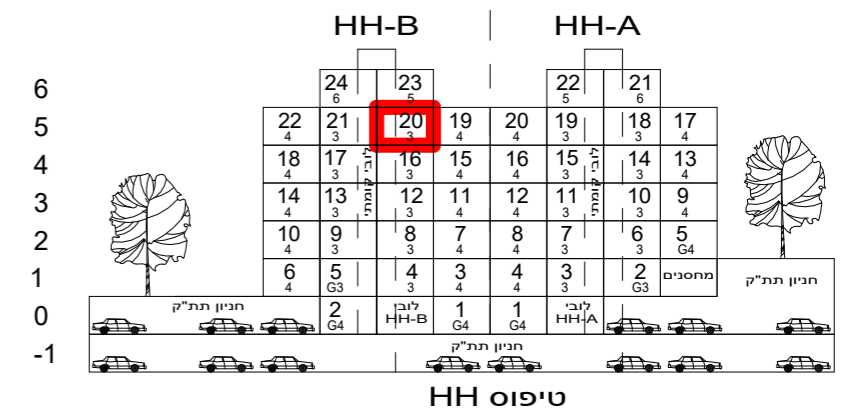

מפת התמצאות:

הערות: 1. הפרויקט לפני קבלת היתר בניה ולכן ייתכנו שינויים והתאמות ככל שידרשו. ע"י הרשויות המוסמכות, המתכנים, והיועצים השונים.
2. דירות הנמכרות במסגרת מחיר מופחת מסומנות ב***

הערות כלליות נוספות מופיעות בגיליון מקרא מכל המצורף לתכניות ומהווה חלק בלתי נפרד מהן

טיפוס דירה B					
קומה	מס' דירה	מס' חדרים	שטח דירה (מ"ר)	שטח מרפסת (מ"ר)	שטח מרפסת מקורה (מ"ר)
05	20	3	79.99	10.99	0.00

שם הפרויקט: גבעת המטוס רם אדרת-סלעית

מספר הפרויקט: 18340

תאריך תחילת פרויקט: 01.05.21

ADERET ירושלים

תיאור: בניין 2 -קומה חמישית - דירה 20

מתחם	מגרש	בנין	קומה	דירה	קוד
1	1	2	05	20	1

מהדורה: 1
תאריך מהדורה: 14.08.24
קנה מידה: 1 : 50
גודל גיליון: 1

מספר גיליון: R18340-LAR-1_1_2-05-DP-A-0057

חתימת רוכש: חתימת יזם