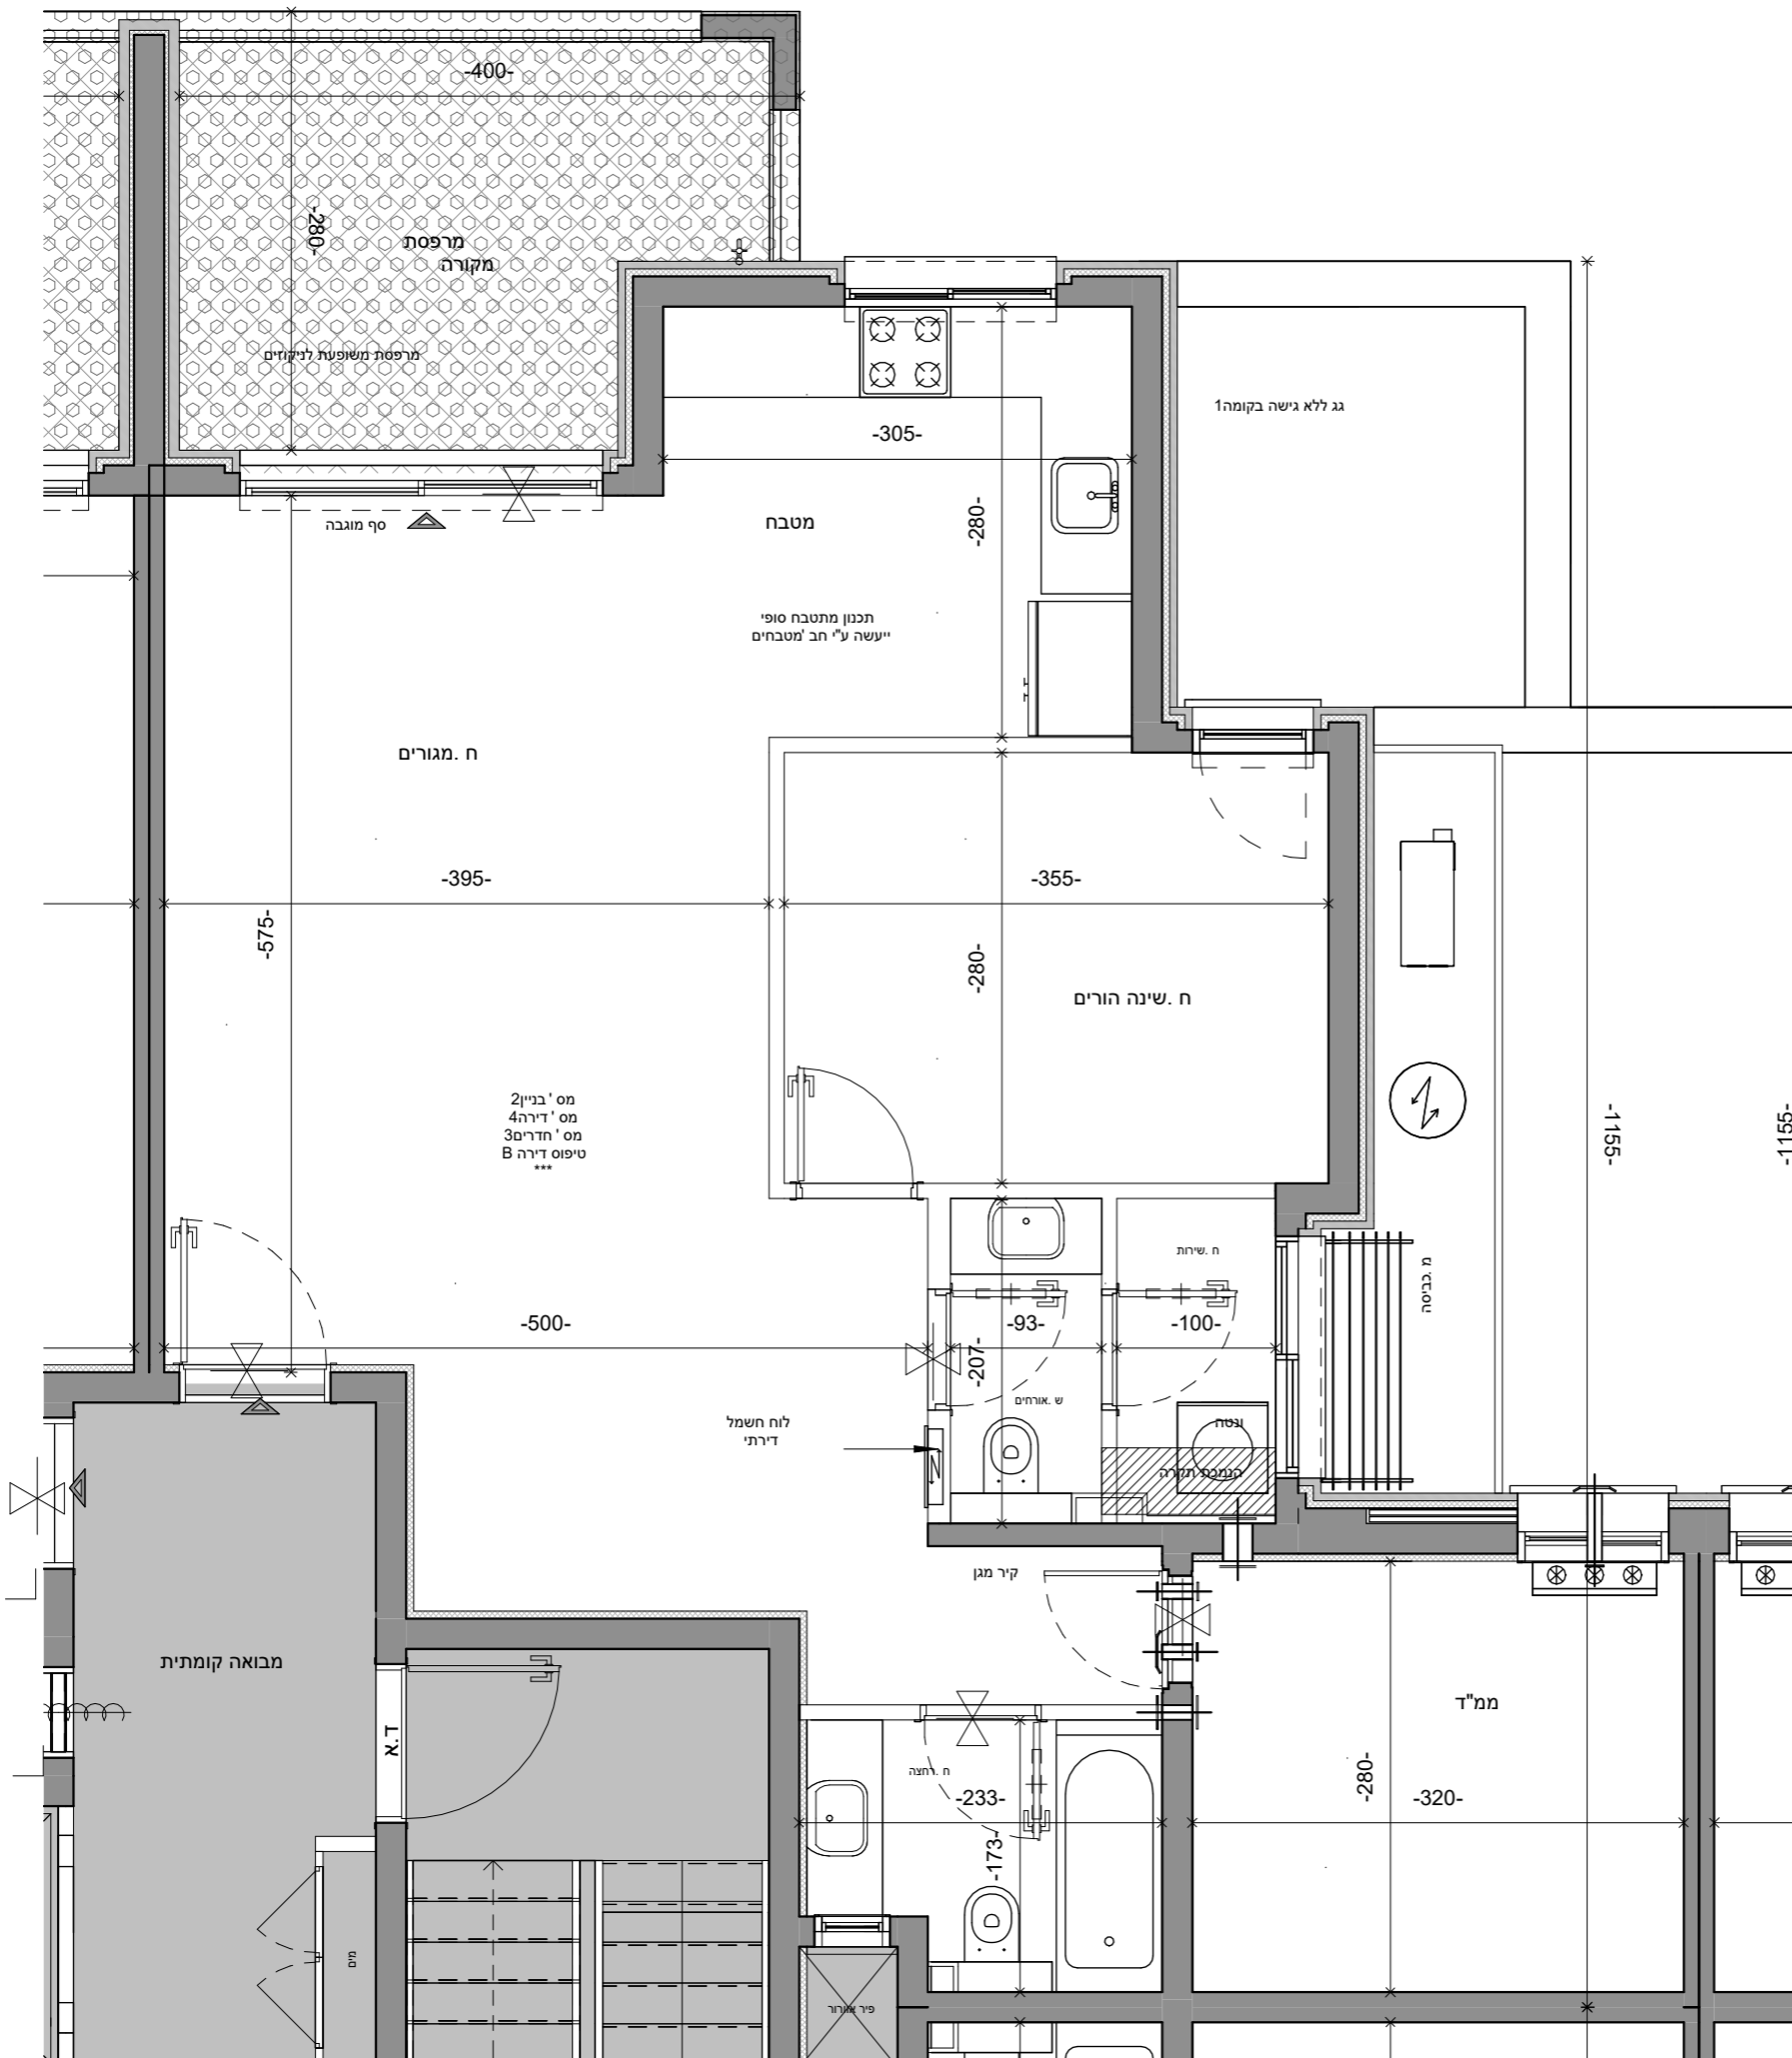

שם הפרויקט גבעת המטוס רם אדרת-סלעית		מספר הפרויקט 18340
תאריך תחילת פרויקט 01.05.21	יירוט בניין 2 - קומה ראשונה - דירה 4	
מתחם 1	מגרש 1	בנין 2
קוד 1	דירה 4	קומה 01
מהדורה 1	תאריך מהדורה 14.08.24	קנה מידה גודל גיליון
מספר גיליון R18340-LAR-1_1_2-01-DP-A-0041	חתימת רוכש חתימת יזם	

משרד תכנון

Larry Sternschein Architects
לארי שטרנשניין - אדריכלים

שם קובץ: Autodesk Docs://18340-1-גבעת המטוס2/Givat-Hamatos_SITE1_67078.rvt

רם אדרת
מבטיחים ומקיימים

סלעית
יזמות נדל"ן
השקעה חכמה

-1025-

טיפוס דירה B					
קומה	מס' דירה	מס' חדרים	שטח דירה (מ"ר)	שטח מרפסת (מ"ר)	שטח מקורה (מ"ר)
01	4	3	79.99	10.99	10.99