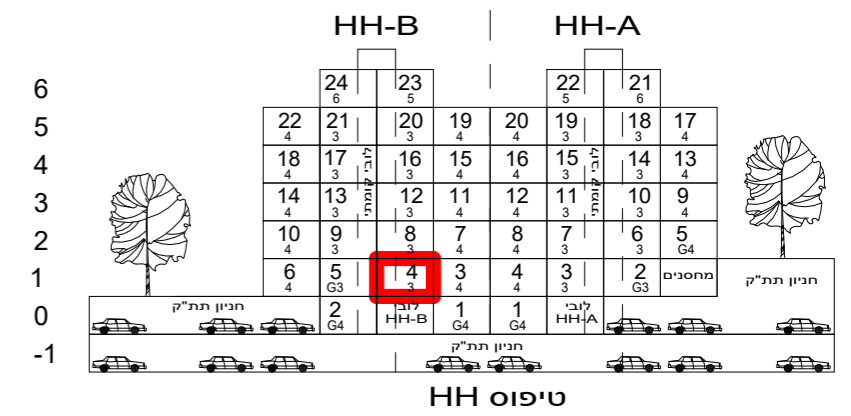

מפת התמצאות:

טיפוס HH

הערות: 1. הפרויקט לפני קבלת היתר הבניה ולכן ייתכנו שינויים והתאמות ככל שידרשו. ע"י הרשויות המוסמכות, המתכננים, והיועצים השונים.
2. דירות הנמכרות במסגרת מחיר מופחת מסומנות ב***

הערות כלליות נוספות מופיעות בגיליון מקרא מכר המצורף לתכניות ומהווה חלק בלתי נפרד מהן

שם הפרויקט גבעת המטוס רם אדרת-סלעית		מספר הפרויקט 18340
תאריך תחילת פרויקט 01.05.21	יירוט בניין 2 - קומה ראשונה - דירה 4	
מתחם 1	מגרש 1	בנין 2
קוד 1	דירה 4	קומה 01
מהדורה 1	תאריך מהדורה 14.08.24	קנה מידה גודל גיליון
מספר גיליון R18340-LAR-1_1_2-01-DP-A-0041	חתימת רוכש חתימת יזם	