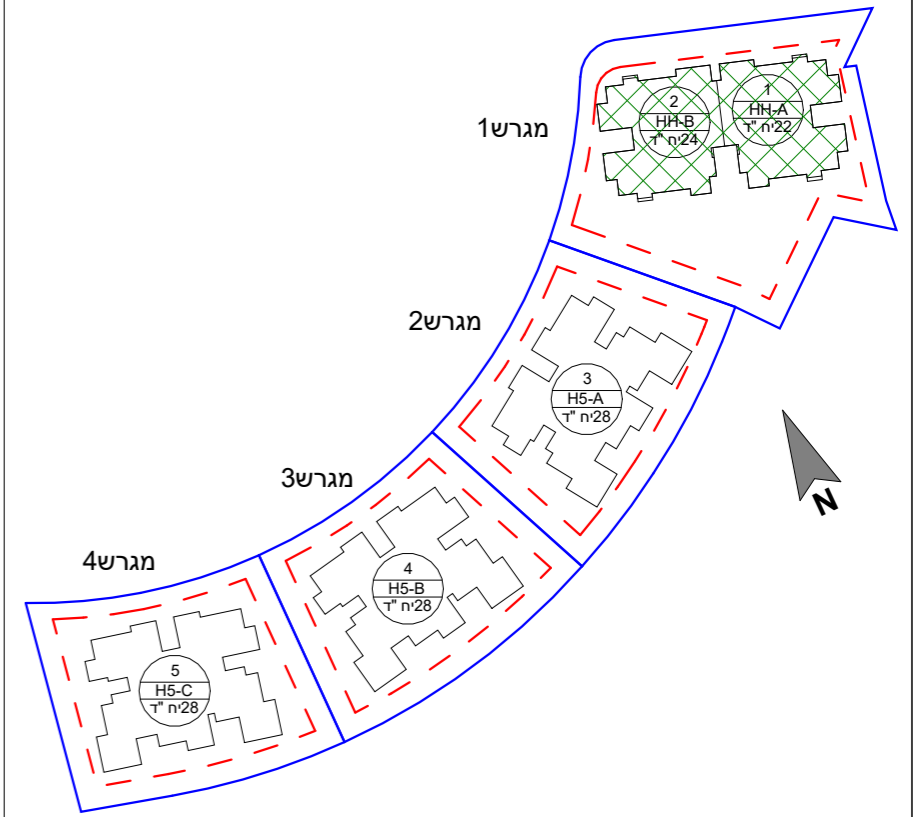

מפת התמצאות:

טיפוס HH

הערות: 1. הפרויקט לפני קבלת היתר הבניה ולכן ייתכנו שינויים והתאמות ככל שידרשו. ע"י הרשויות המוסמכות, המתכננים, והיועצים השונים.
2. דירות הנמכרות במסגרת מחיר מופחת מסומנות ב***

הערות כלליות נוספות מופיעות בגיליון מקרא מכר המצורף לתכניות ומהווה חלק בלתי נפרד מהן

שם הפרויקט גבעת המטוס רם אדרת-סלעית		מספר הפרויקט 18340
תאריך תחילת פרויקט 01.05.21	יירוט בניין 2 - קומה ראשונה - דירה 4	
מתחם 1	מגרש 1	בנין 2
קוד 1	דירה 4	קומה 01
מהדורה 1	תאריך מהדורה 14.08.24	קנה מידה גודל גיליון
מספר גיליון R18340-LAR-1_1_2-01-DP-A-0041	חתימת רוכש חתימת יזם	