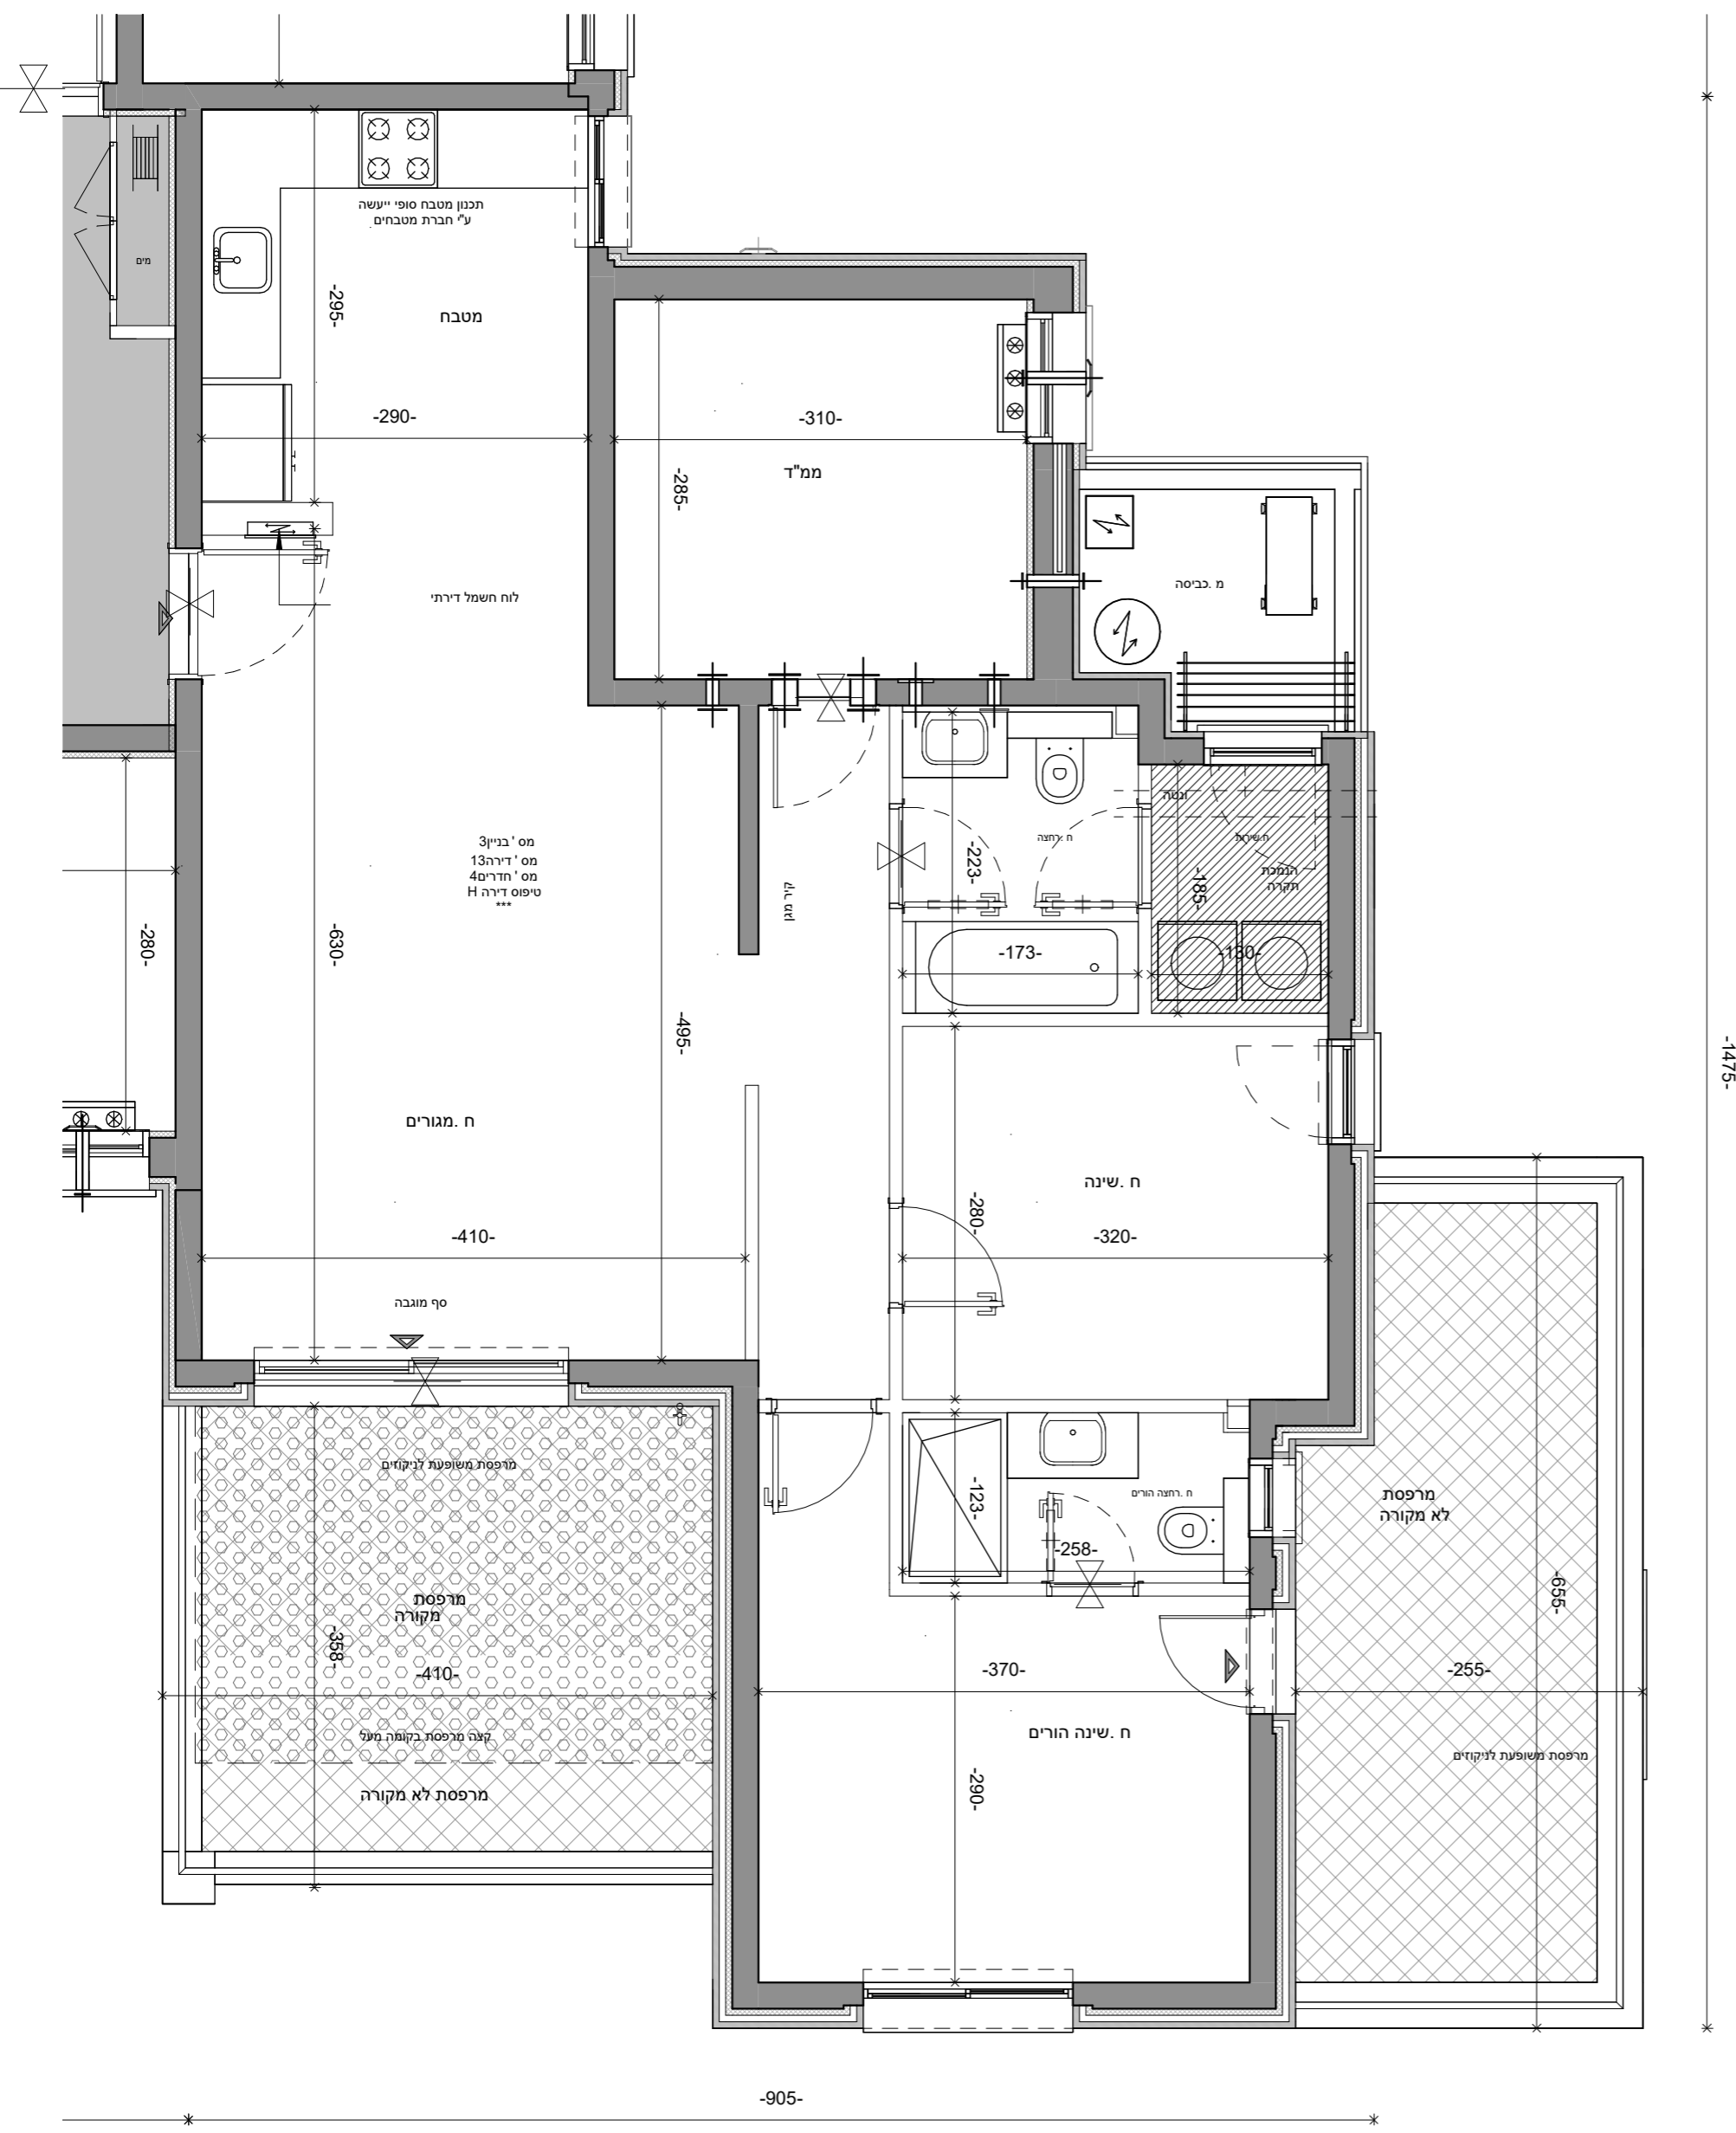

טיפוס דירה H					
קומה	מס' דירה	מס' חדרים	שטח דירה (מ"ר)	שטח מרפסת סה"כ (מ"ר)	שטח מרפסת מקורה (מ"ר)
03	13	4	98.33	מרפסת א' 15.44	11.55
				מרפסת ב' 16.30	0.00
				סה"כ 31.74	11.55