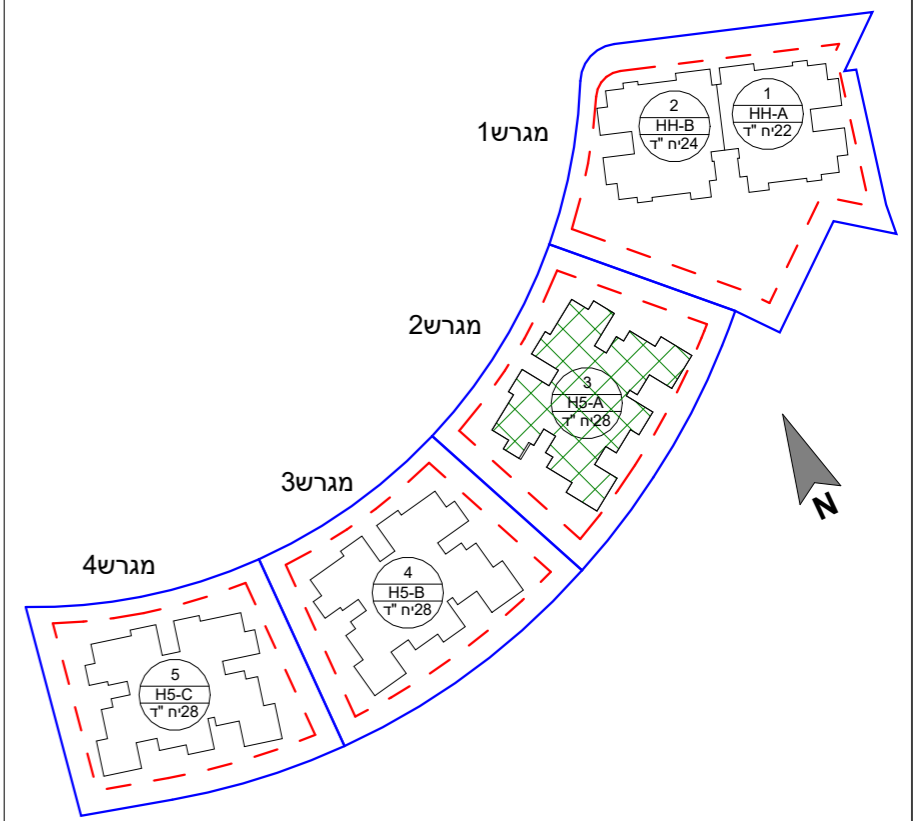

מפת התמצאות:

הערות: 1. הפרויקט לפני קבלת היתר בניה ולכן ייתכנו שינויים והתאמות ככל שידרשו ע"י הרשויות המוסמכות, המתכננים, והיועצים השונים.
2. דירות הנמכרות במסגרת מחיר מופחת מסומנות ב***

שם הפרויקט גבעת המטוס רם אדרת-סלעית	
מספר הפרויקט 18340	תאריך תחילת פרויקט 01.05.21

תיאור
בניין 3 - קומה שלישית - דירה 13

מתחם	מגרש	בנין	קומה	דירה	קוד
1	2	3	3	13	
מהדורה	תאריך מהדורה	קנה מידה	גודל גיליון		
1	14.08.24	1 : 50			

מספר גיליון
R18340-LAR-1_2_3-03-DP-A-0082

חתימת רוכש
חתימת יזם

משרד תכנון

Larry Sternschein Architects
לארי שטרנשניין - אדריכלים

שם קובץ: Autodesk Docs://18340-1-המטוס-רם /Givat-Hamatos_SITE1_67078.rvt

רם אדרת
מבטיחים ומקימים
סלעית
יזמות נדל"ן
השקעה חכמה