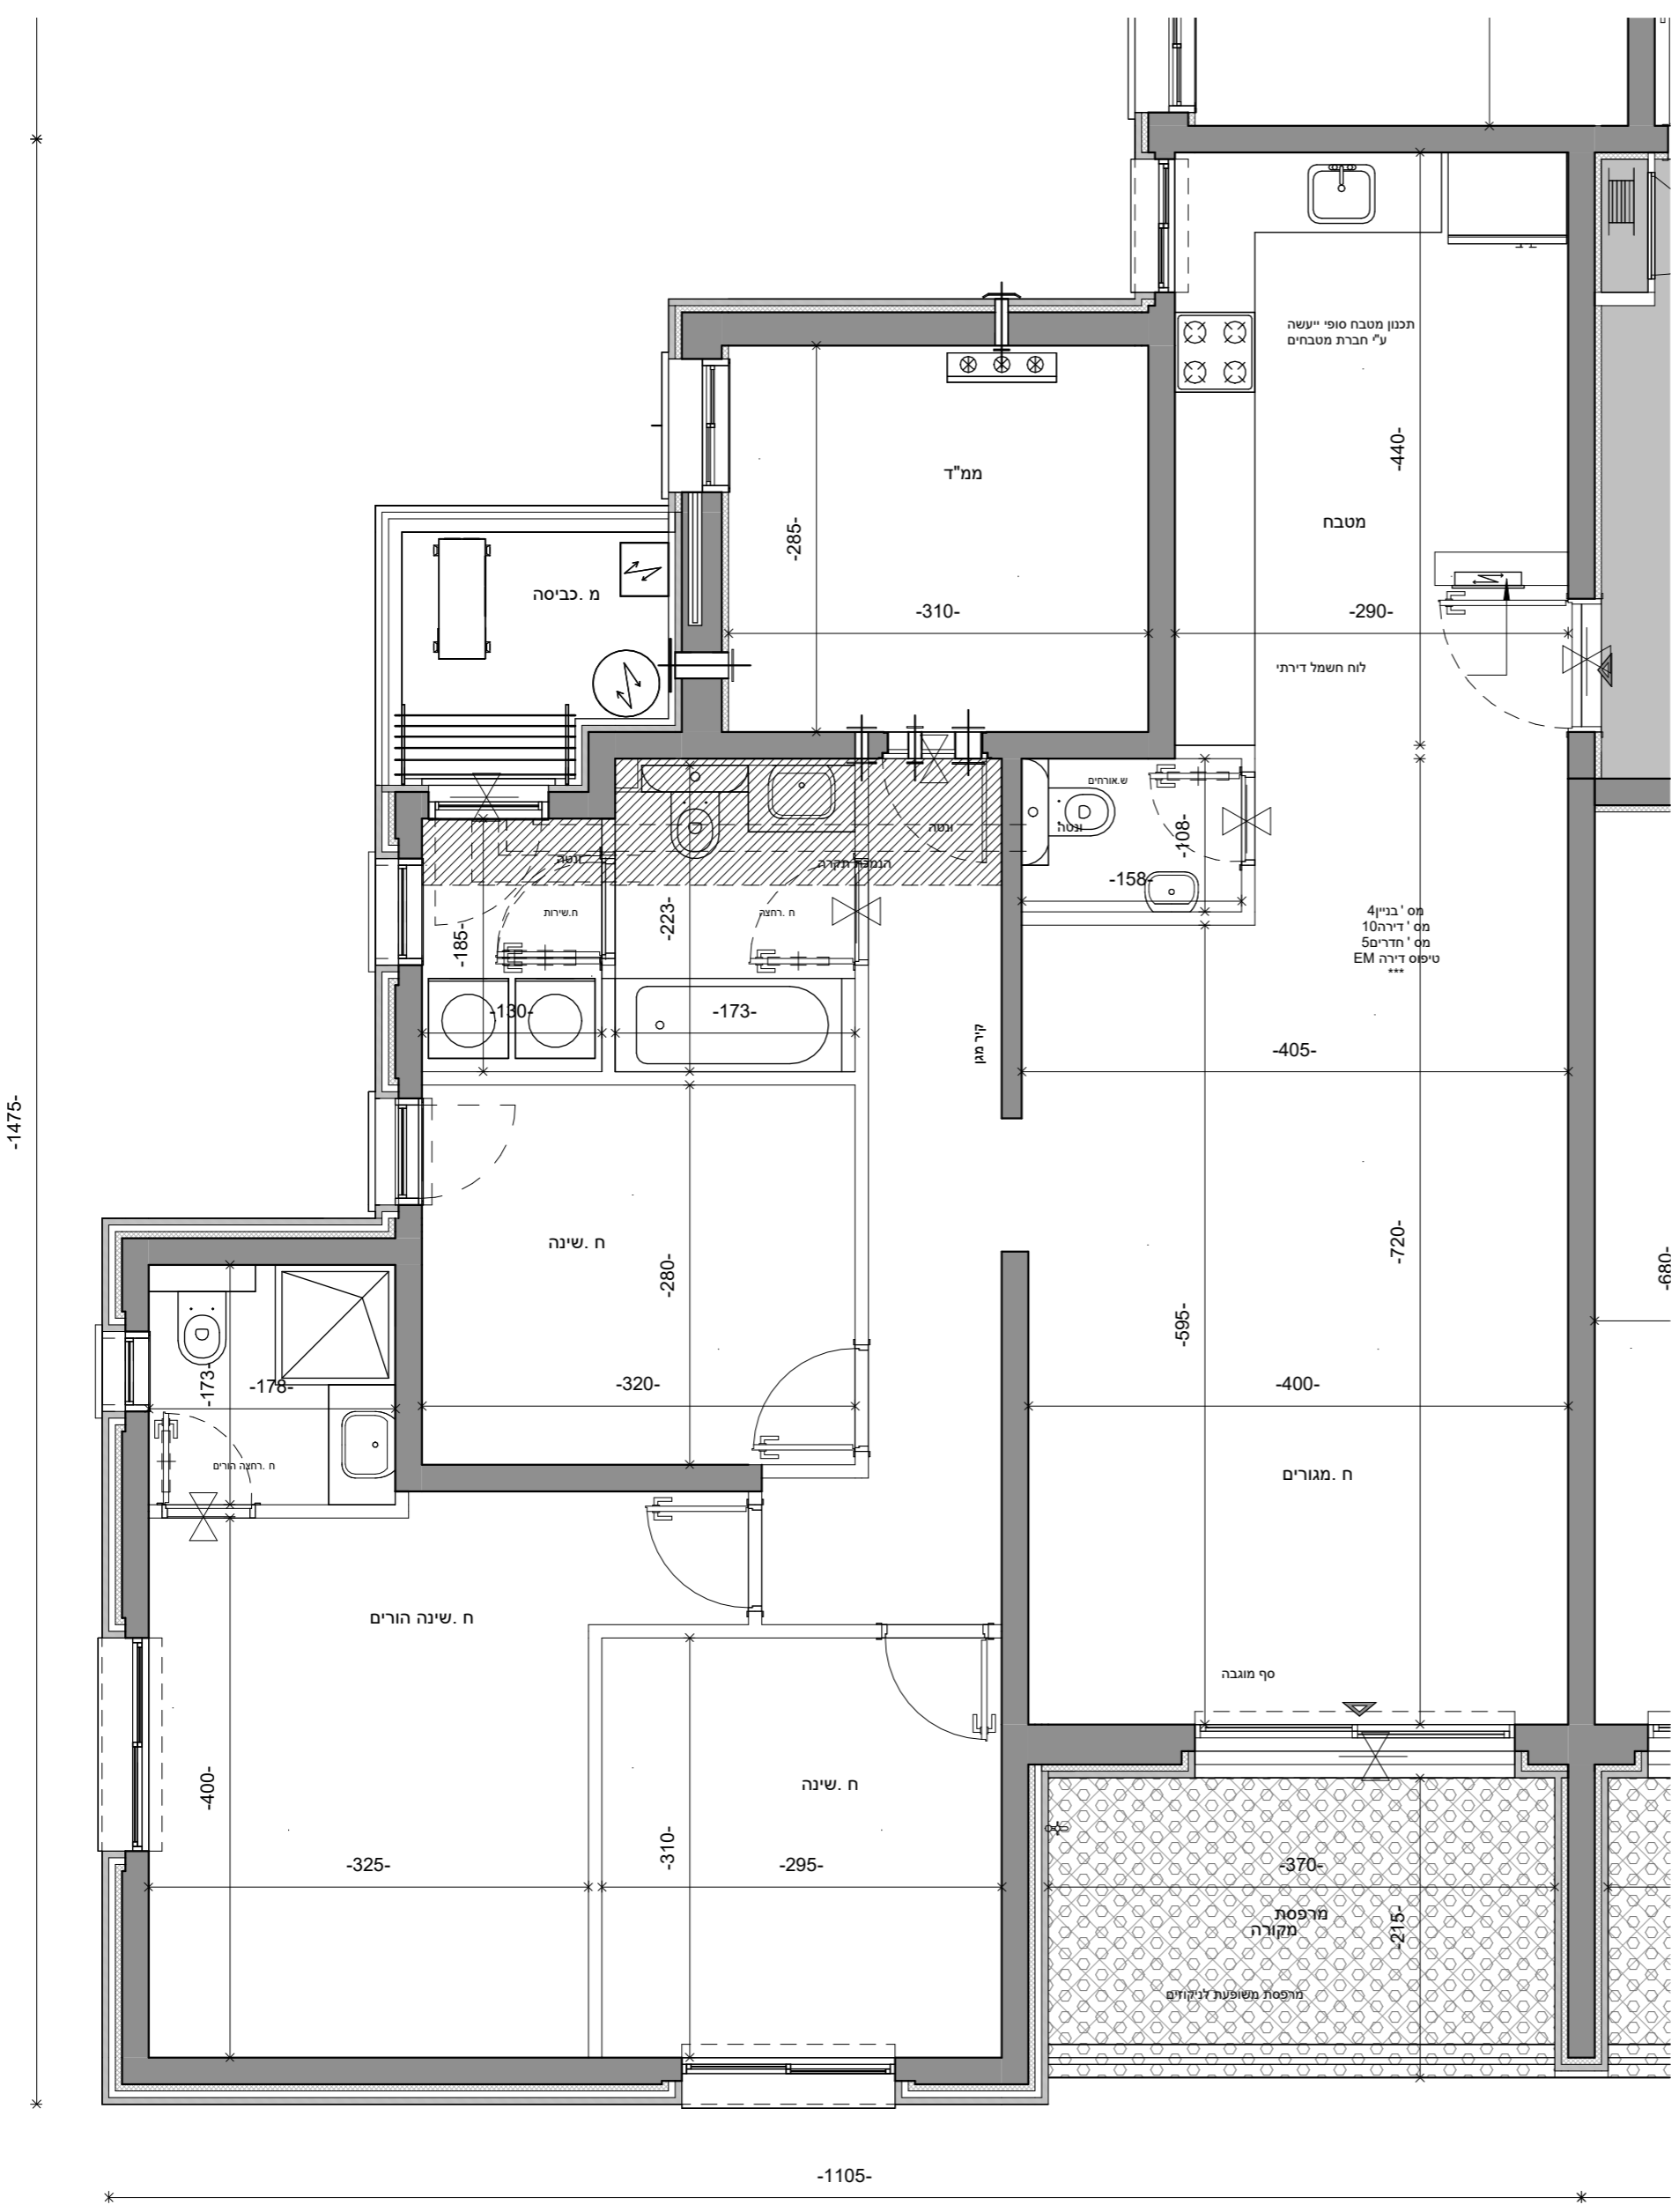

שם הפרויקט גבעת המטוס רם אדרת-סלעית	
מספר הפרויקט 18340	תאריך תחילת פרויקט 01.05.21

תיאור
בניין 4-קומה שניה - דירה 10

מתחם	מגרש	בנין	קומה	דירה	קוד
1	3	4	02	10	
מהדורה	תאריך מהדורה	קנה מידה	גודל גיליון		
1	14.08.24	1 : 50			

מספר גיליון
R18340-LAR-1_3_4-02-DP-A-0113

חתימת רוכש
חתימת יזם

משרד תכנון

Larry Sternschein Architects
לארי שטרנשניין - אדריכלים

שם קובץ: Autodesk Docs://18340-1-2מטוס/גבעת המטוס/Givat-Hamatos_SITE1_67078.rvt

מבטיחים ומקיימים

יזמות נדל"ן
השקעה חכמה

קומה	מס' דירה	מס' חדרים	שטח דירה (מ"ר)	שטח מרפסת סה"כ (מ"ר)	שטח מרפסת מקורה (מ"ר)
02	10	5	123.06	9.00	9.00

-1475-

-1105-