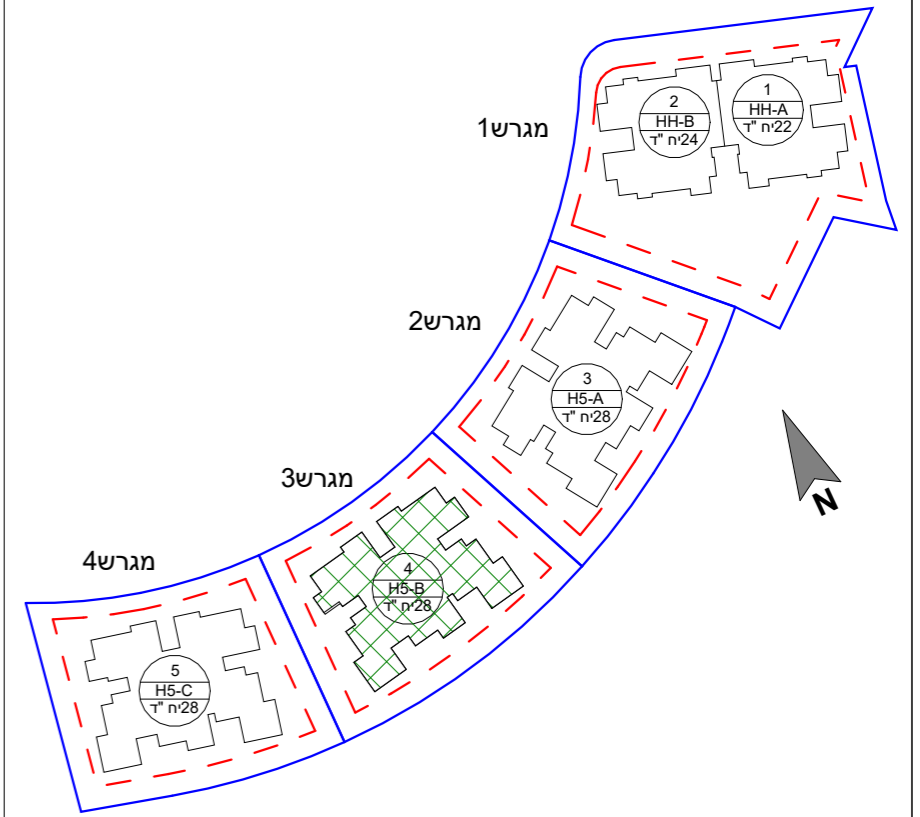

מפת התמצאות:

הערות: 1. הפרויקט לפני קבלת היתר בניה ולכן ייתכנו שינויים והתאמות ככל שידרשו. ע"י הרשויות המוסמכות, המתכננים, והיועצים השונים.
2. דירות הנמכרות במסגרת מחיר מופחת מסומנות ב***

הערות כלליות נוספות מופיעות בגליון מקרא מכר המצורף לתכניות ומהווה חלק בלתי נפרד מהן

שם הפרויקט גבעת המטוס רם אדרת-סלעית	
מספר הפרויקט 18340	תאריך תחילת פרויקט 01.05.21

תיאור
בניין 4-קומה שניה - דירה 10

מתחם	מגרש	בנין	קומה	דירה	קוד
1	3	4	02	10	
מהדורה	תאריך מהדורה	קנה מידה	גודל גיליון		
1	14.08.24	1 : 50			