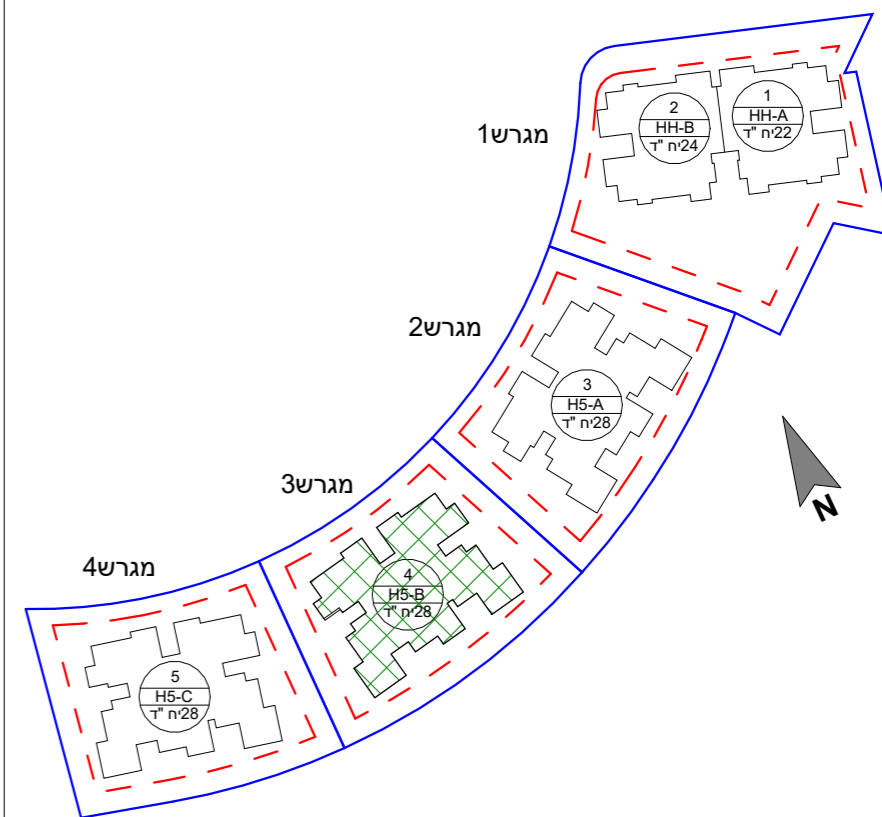

טיפוס דירה H1					
קומה	מס' דירה	מס' חדרים	שטח דירה (מ"ר)	שטח מרפסת (מ"ר)	שטח מקורה (מ"ר)
04	18	4	98.33	10.76	10.76
05	23	4	98.33	10.76	10.76

מפת התמצאות:

הערות: 1. הפרויקט לפני קבלת היתר בניה ולכן ייתכנו שינויים והתאמות ככל שידרשו. ע"י הרשויות המוסמכות, המתכננים, והיועצים השונים.
2. דירות הנמכרות במסגרת מחיר מופחת מסומנות ב***
הערות כלליות נוספות מופיעות בגיליון מקרא מכר המצורף לתכניות ומהווה חלק בלתי נפרד מהן

שם הפרויקט גבעת המטוס רם אדרת-סלעית	מספר הפרויקט 18340
תאריך תחילת פרויקט 01.05.21	ADERET ירושלים
תיאור בניין 4 - דירות 18,23	
מתחם 1	מגרש 3
בנין 4	קומה 4,5
דירה 18,23	קוד
מהדורה 1	תאריך מהדורה 14.08.24
קנה מידה 1 : 50	גודל גיליון
מספר גיליון R18340-LAR-1_3_4-04-05-DP-A-0117	
חתימת רוכש	חתימת יזם