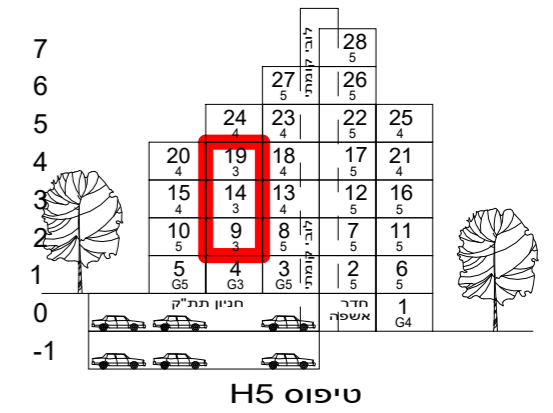

מפת התמצאות:

טיפוס דירה F					
קומה	מס' דירה	מס' חדרים	שטח דירה (מ"ר)	שטח מרפסת (מ"ר) כ"מ"	שטח מרפסת מקורה (מ"ר)
02	9	3	79.80	10.80	10.80
03	14	3	79.80	10.80	10.80
04	19	3	79.80	10.80	10.80

הערות: 1. הפרויקט לפני קבלת היתר בניה ולכן ייתכנו שינויים והתאמות ככל שידרשו. ע"י הרשויות המוסמכות, המתכננים, והיועצים השונים.
2. דירות הנמכרות במסגרת מחיר מופחת מסומנות ב***

שם הפרויקט גבעת המטוס רם אדרת-סלעית	
מספר הפרויקט 18340	תאריך תחילת פרויקט 01.05.21
תיאור בניין 4 - דירות 9,14,19	
מתחם 1	מגרש 3
מספר גיליון R18340-LAR-1_3_4-02-04-DP-A-0112	תאריך מהדורה 14.08.24
חתימת רוכש	חתימת יזם