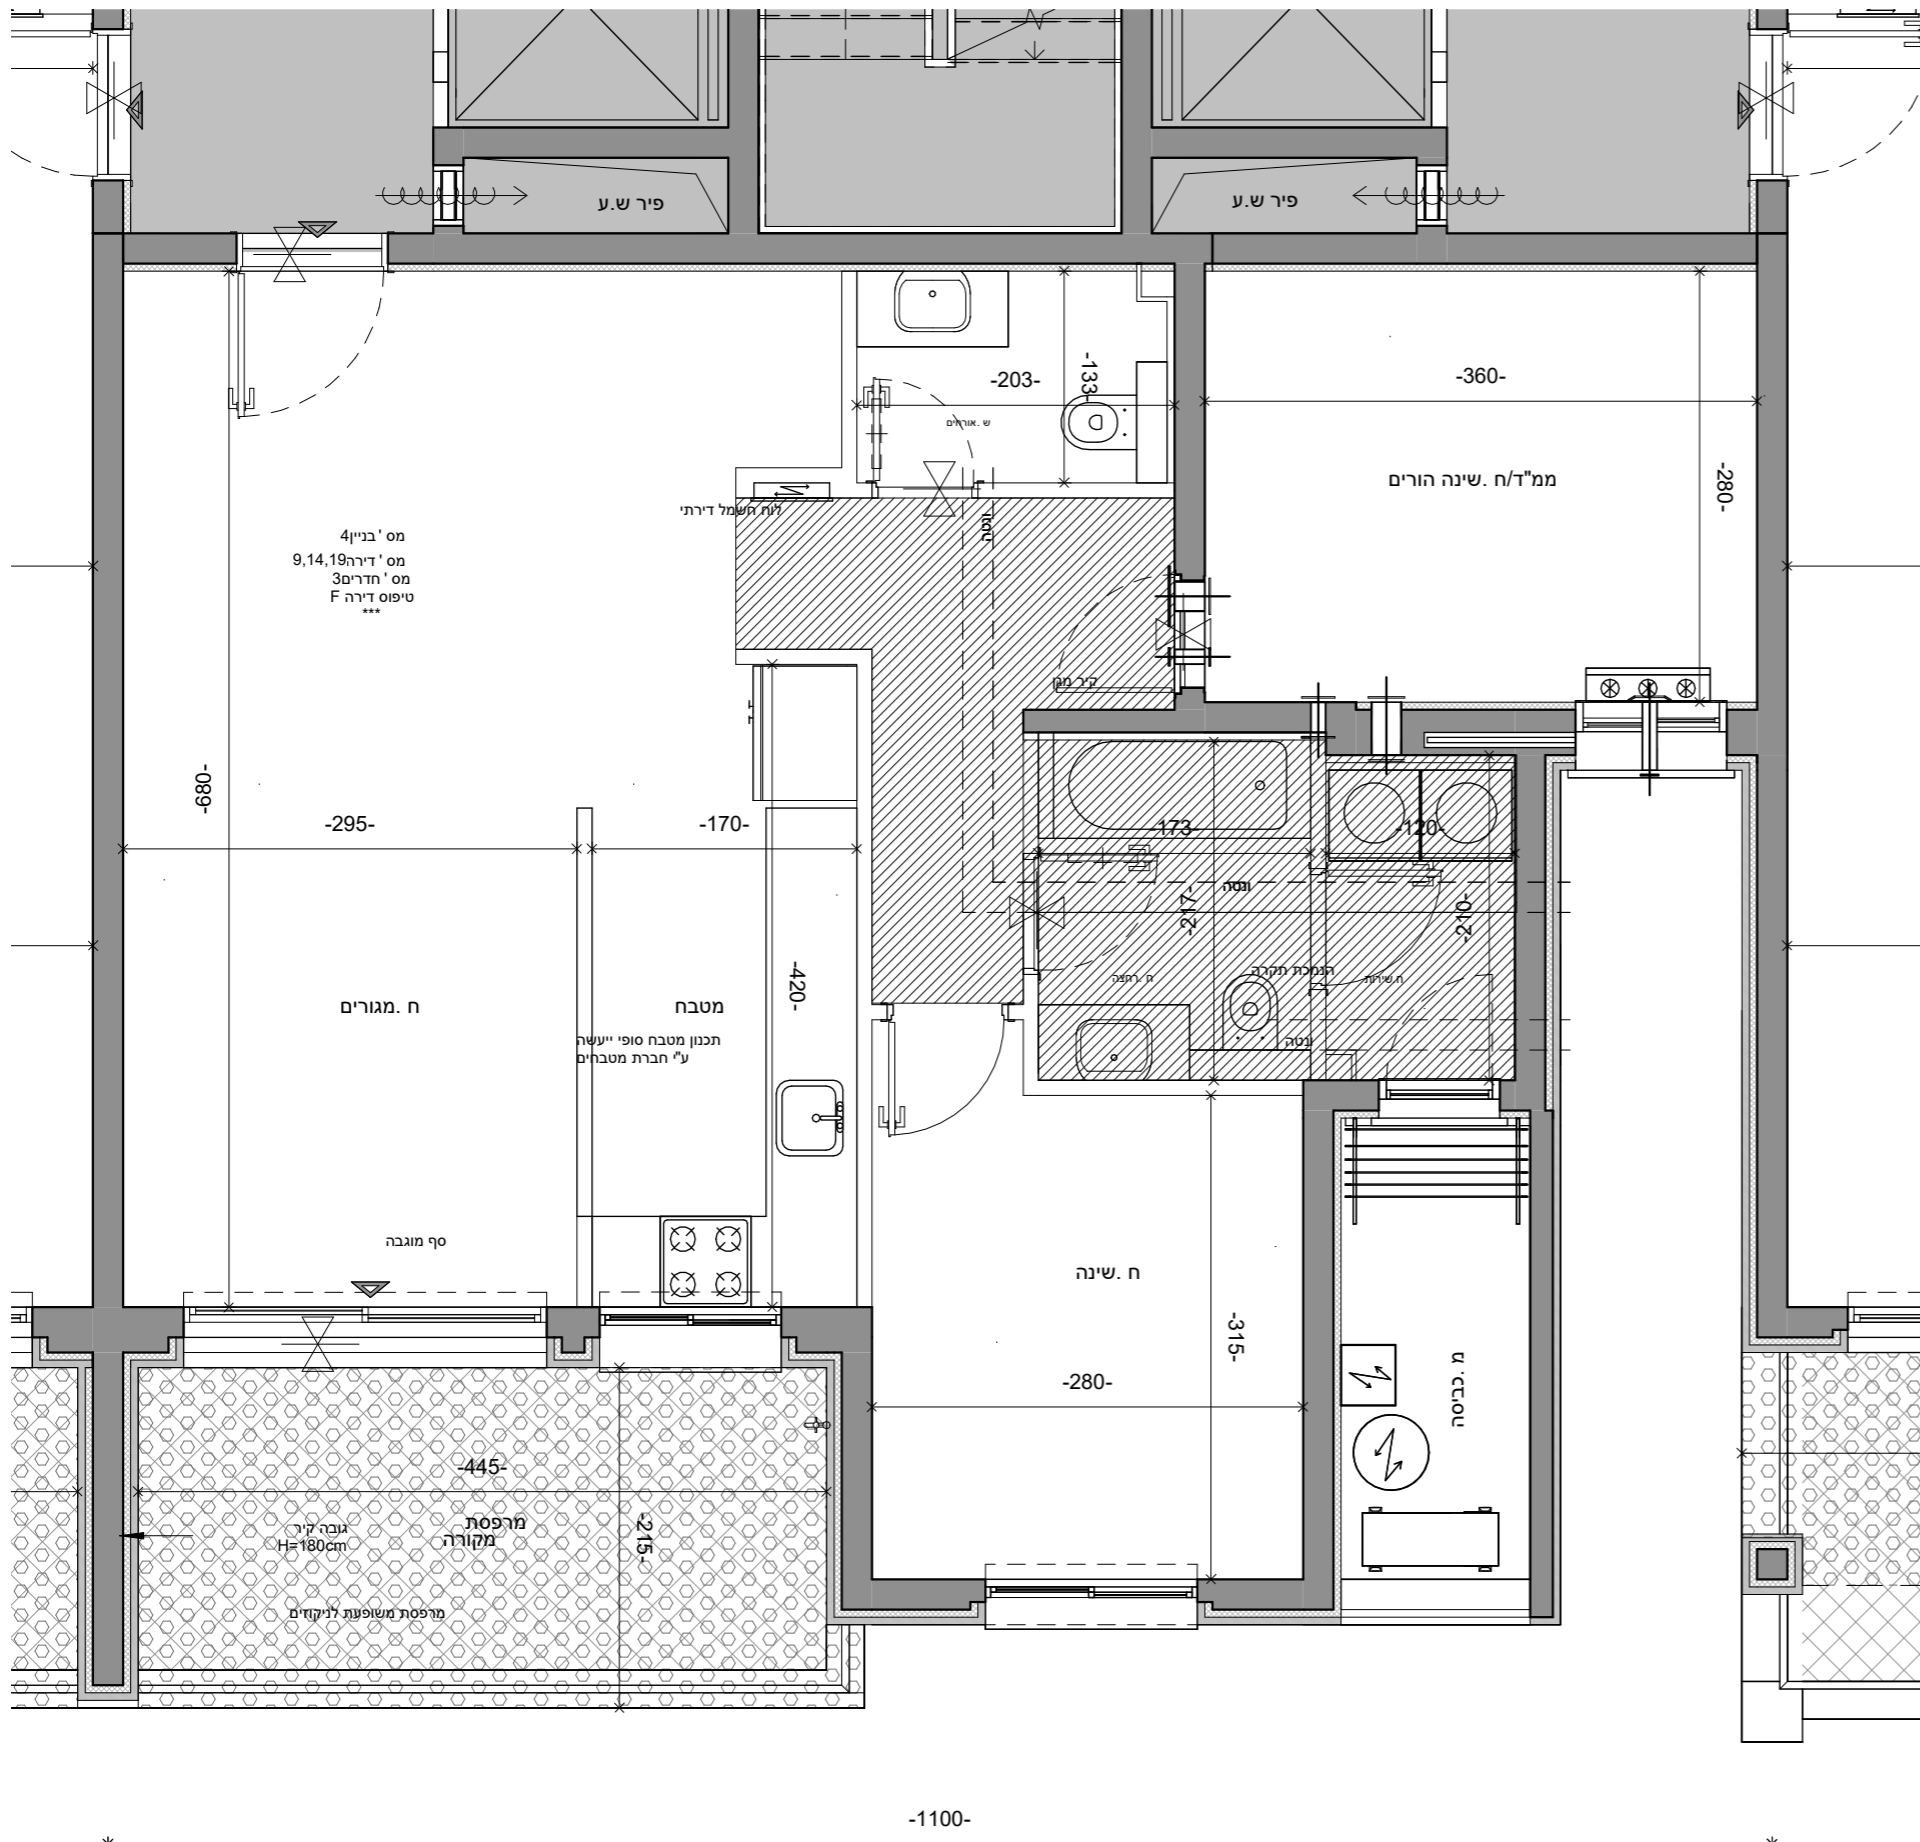

מפת התמצאות:

טיפוס דירה F					
קומה	מס' דירה	מס' חדרים	שטח דירה (מ"ר)	שטח מרפסת (מ"ר) כ"מ"	שטח מרפסת מקורה (מ"ר)
02	9	3	79.80	10.80	10.80
03	14	3	79.80	10.80	10.80
04	19	3	79.80	10.80	10.80

הערות: 1. הפרויקט לפני קבלת היתר בניה ולכן ייתכנו שינויים והתאמות ככל שידרשו. ע"י הרשויות המוסמכות, המתכננים, והיועצים השונים.
2. דירות הנמכרות במסגרת מחיר מופחת מסומנות ב***

שם הפרויקט גבעת המטוס רם אדרת-סלעית	
מספר הפרויקט 18340	תאריך תחילת פרויקט 01.05.21
תיאור בניין 4 - דירות 9,14,19	
מתחם 1	מגרש 3
מספר גיליון R18340-LAR-1_3_4-02-04-DP-A-0112	תאריך מהדורה 14.08.24
חתימת רוכש	חתימת יזם