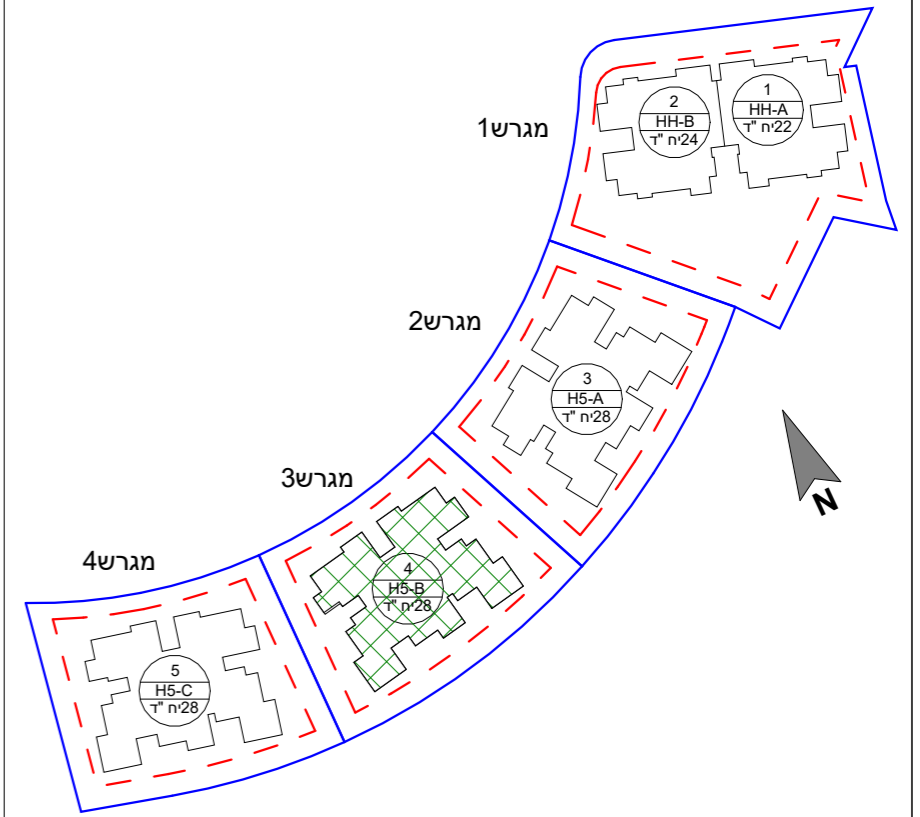

מפת התמצאות:

טיפוס דירה F					
קומה	מס' דירה	מס' חדרים	שטח דירה (מ"ר)	שטח מרפסת (מ"ר) כ"מ"	שטח מרפסת מקורה (מ"ר)
02	9	3	79.80	10.80	10.80
03	14	3	79.80	10.80	10.80
04	19	3	79.80	10.80	10.80

הערות: 1. הפרויקט לפני קבלת היתר בניה ולכן ייתכנו שינויים והתאמות ככל שידרשו. ע"י הרשויות המוסמכות, המתכננים, והיועצים השונים.
2. דירות הנמכרות במסגרת מחיר מופחת מסומנות ב***

שם הפרויקט גבעת המטוס רם אדרת-סלעית	
מספר הפרויקט 18340	תאריך תחילת פרויקט 01.05.21
תיאור בניין 4 - דירות 9,14,19	
מתחם 1	מגרש 3
מספר גיליון R18340-LAR-1_3_4-02-04-DP-A-0112	תאריך מהדורה 14.08.24
חתימת רוכש	חתימת יזם