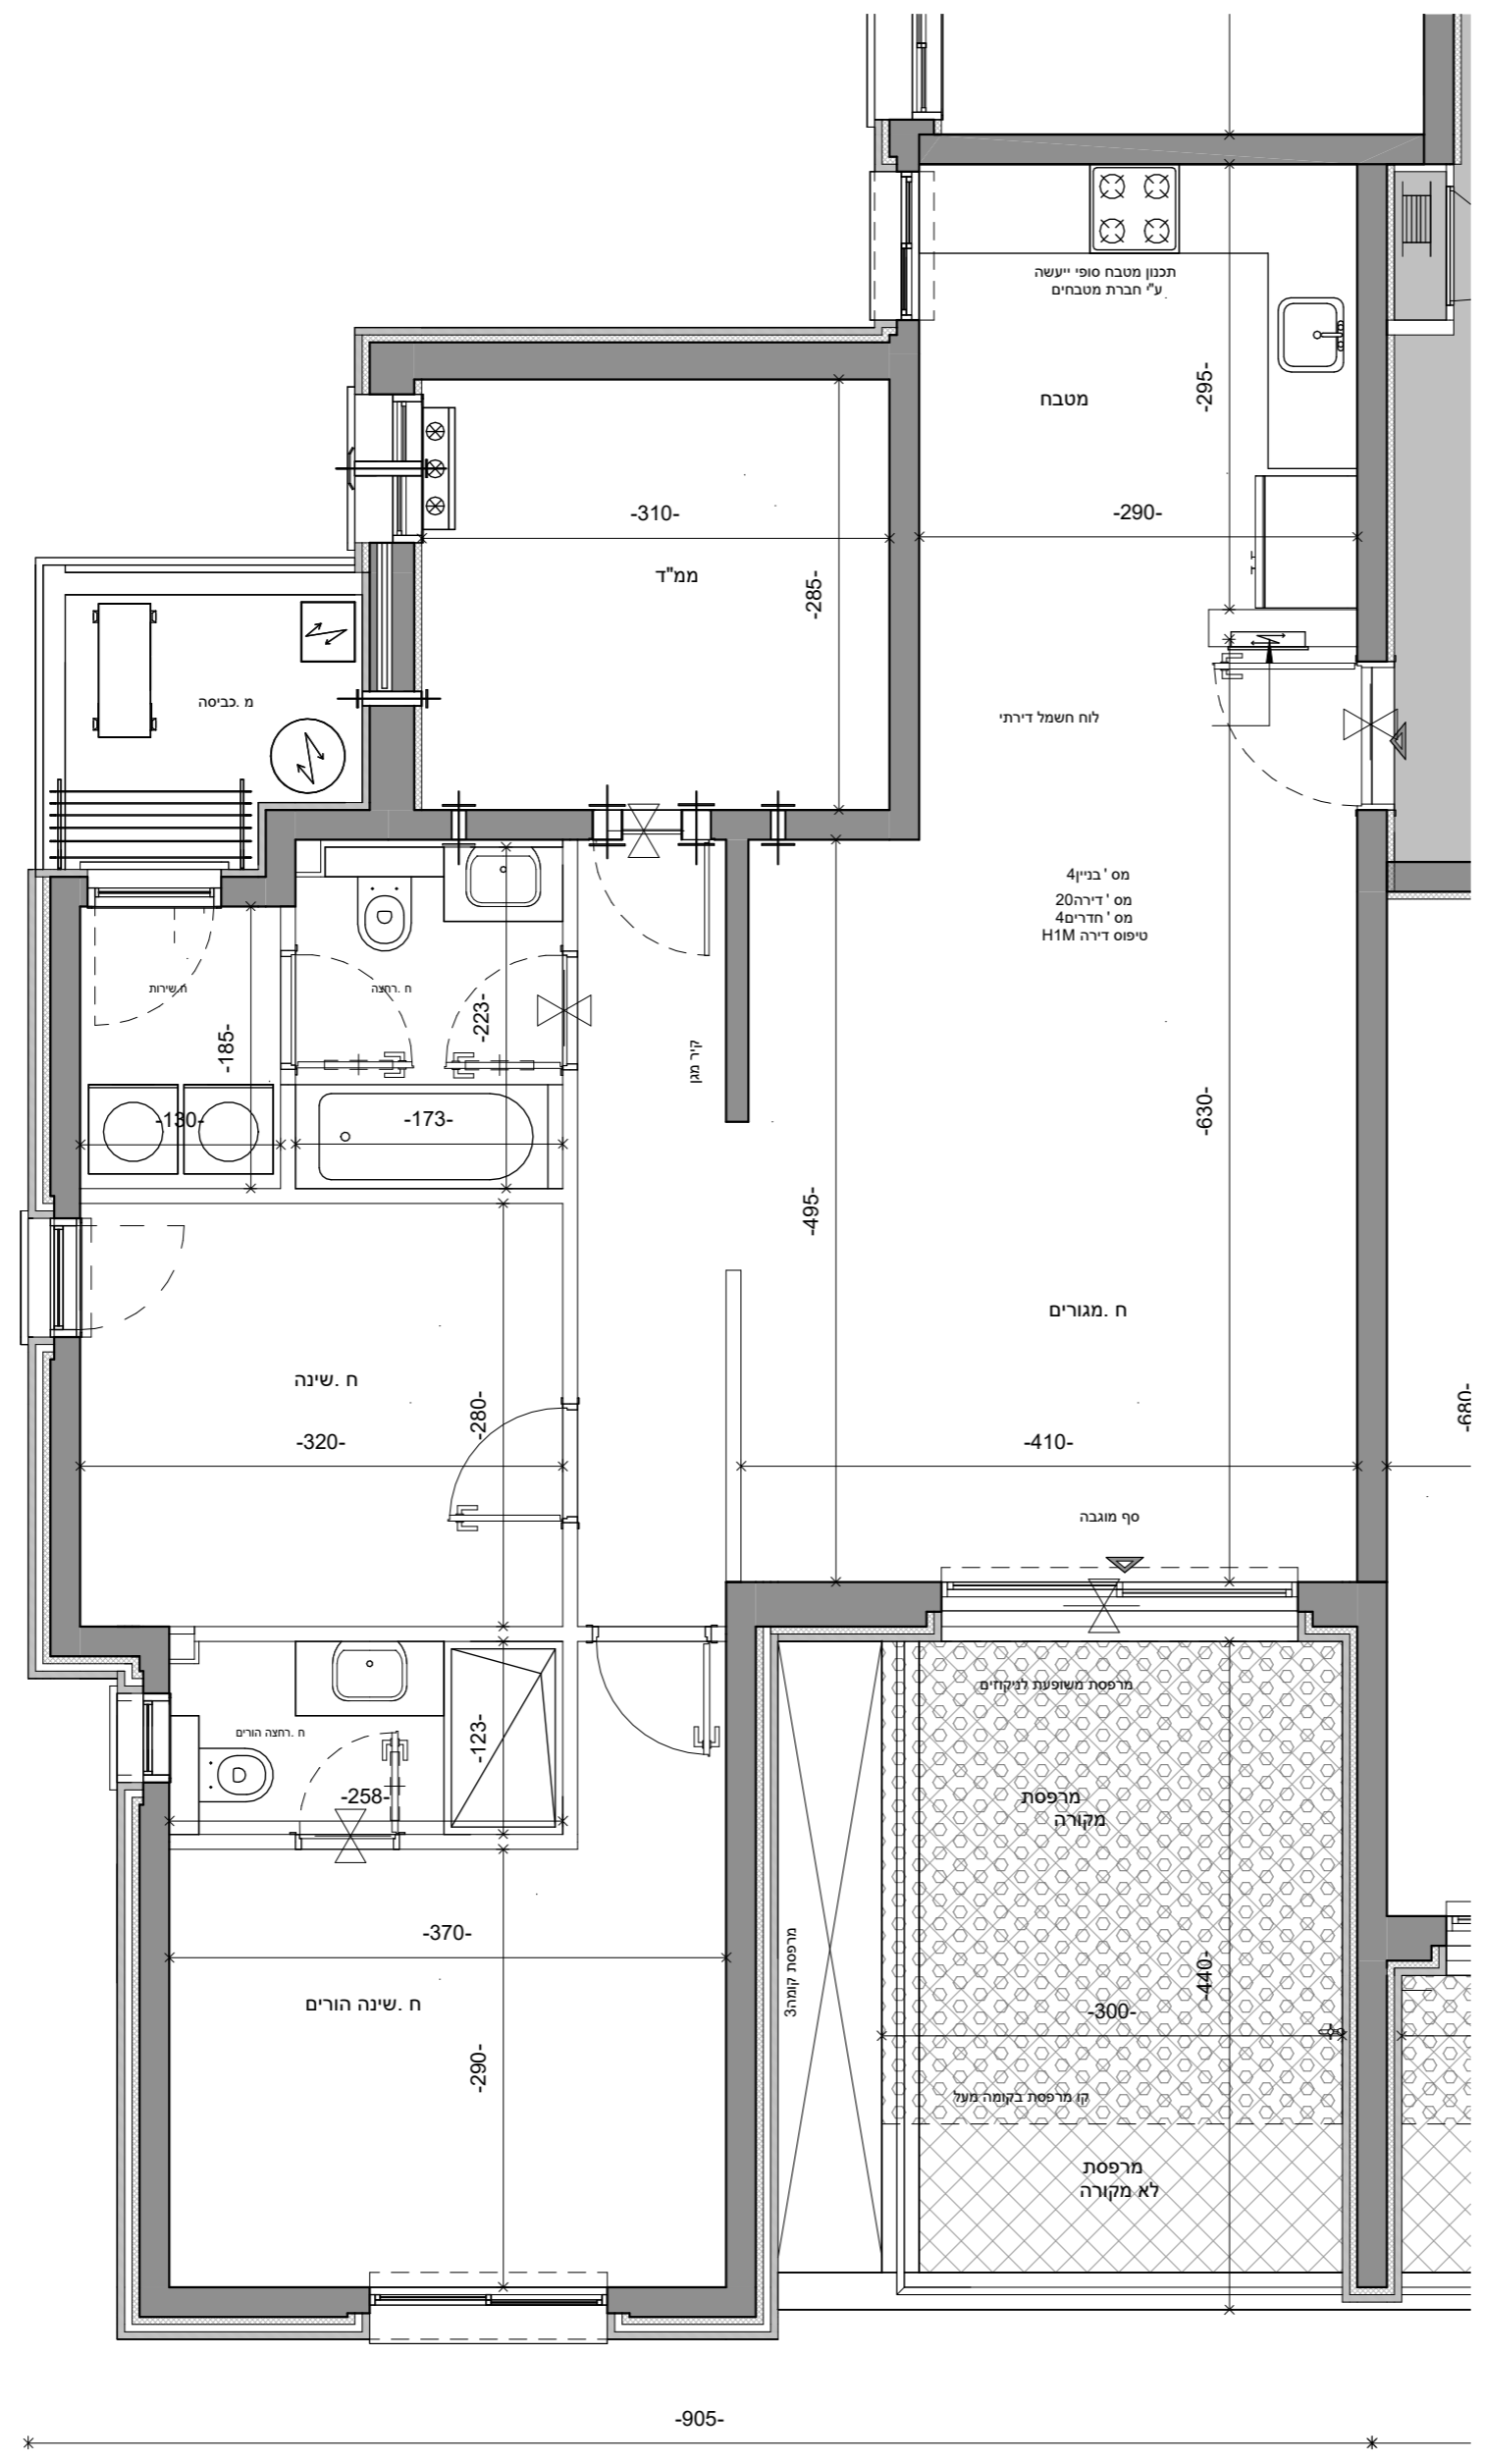

שם הפרויקט גבעת המטוס רם אדרת-סלעית	
מספר הפרויקט 18340	תאריך תחילת פרויקט 01.05.21
תיאור בניין 4-קומה רביעית - דירה 20	
מתחם 1	מגרש 3
קוד 1	דירה 20
מהדורה 1	תאריך מהדורה 14.08.24
מספר גיליון R18340-LAR-1_3_4-04-DP-A-0118	קנה מידה 1 : 50
חתימת רוכש חתימת יזם	חתימת יזם

משרד תכנון

Larry Sternschein Architects
לארי שטרנשניין - אדריכלים

שם קובץ: Autodesk Docs://18340-1-2024-גבעת המטוס2 / Givat-Hamatos_SITE1_67078.rvt

רם אדרת
מבטיחים ומקימים

סלעית
יזמות נדל"ן
השקעה חכמה

טיפוס דירה H1M					
קומה	מס' דירה	מס' חדרים	שטח דירה (מ"ר)	שטח מרפסת (מ"ר)	שטח מקורה (מ"ר)
04	20	4	97.94	14.58	10.78

-1475-