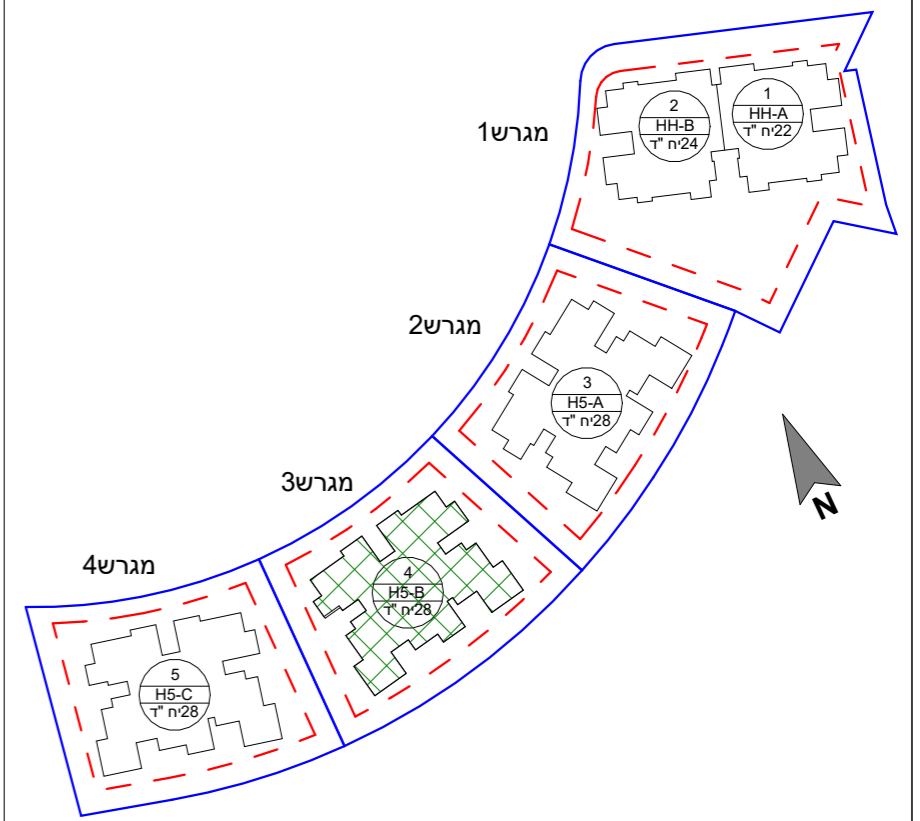

מפת התמצאות:

הערות: 1. הפרויקט לפני קבלת היתר בניה ולכן ייתכנו שינויים והתאמות ככל שידרשו ע"י הרשויות המוסמכות, המתכננים, והיועצים השונים.
2. דירות הנמכרות במסגרת מחיר מופחת מסומנות ב***

הערות כלליות נוספות מופיעות בגיליון מקרא מכר המצורף לתכניות ומהווה חלק בלתי נפרד מהן

שם הפרויקט גבעת המטוס רם אדרת-סלעית	
מספר הפרויקט 18340	תאריך תחילת פרויקט 01.05.21
תיאור בניין 4-קומה רביעית - דירה 20	
מתחם 1	מגרש 3
קוד 1	דירה 20
מהדורה 1	תאריך מהדורה 14.08.24
מספר גיליון R18340-LAR-1_3_4-04-DP-A-0118	קנה מידה 1 : 50
חתימת רוכש חתימת יזם	חתימת יזם