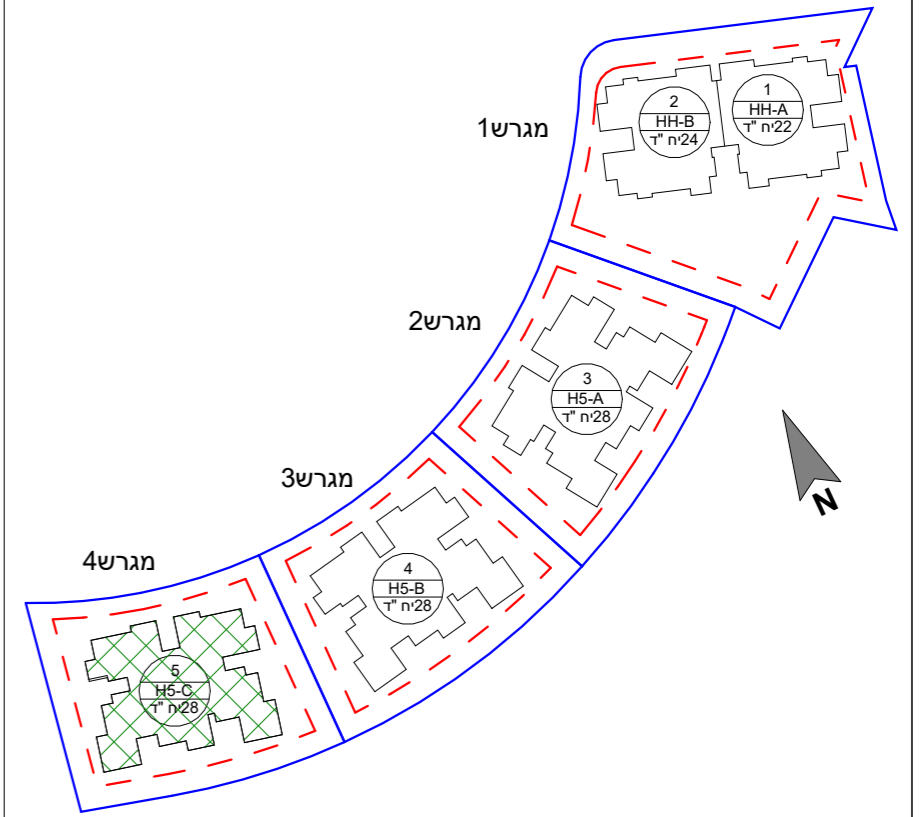

מפת התמצאות:

הערות: 1. הפרויקט לפני קבלת היתר בניה ולכן ייתכנו שינויים והתאמות ככל שידרשו ע"י הרשויות המוסמכות, המתכננים, והיועצים השונים.
2. דירות הנמכרות במסגרת מחיר מופחת מסומנות ב***

שם הפרויקט גבעת המטוס רם אדרת-סלעית	מספר הפרויקט 18340
תאריך תחילת פרויקט 01.05.21	ADERET ירושלים
תיאור בניין 5-קומה שניה - דירה 10	
מתחם 1	מגרש 4
בנין 5	קומה 02
דירה 10	קוד
מהדורה 1	תאריך מהדורה 14.08.24
קנה מידה 1 : 50	גודל גיליון
מספר גיליון R18340-LAR-1_4_5-02-DP-A-0145	
חתימת רוכש	חתימת יזם