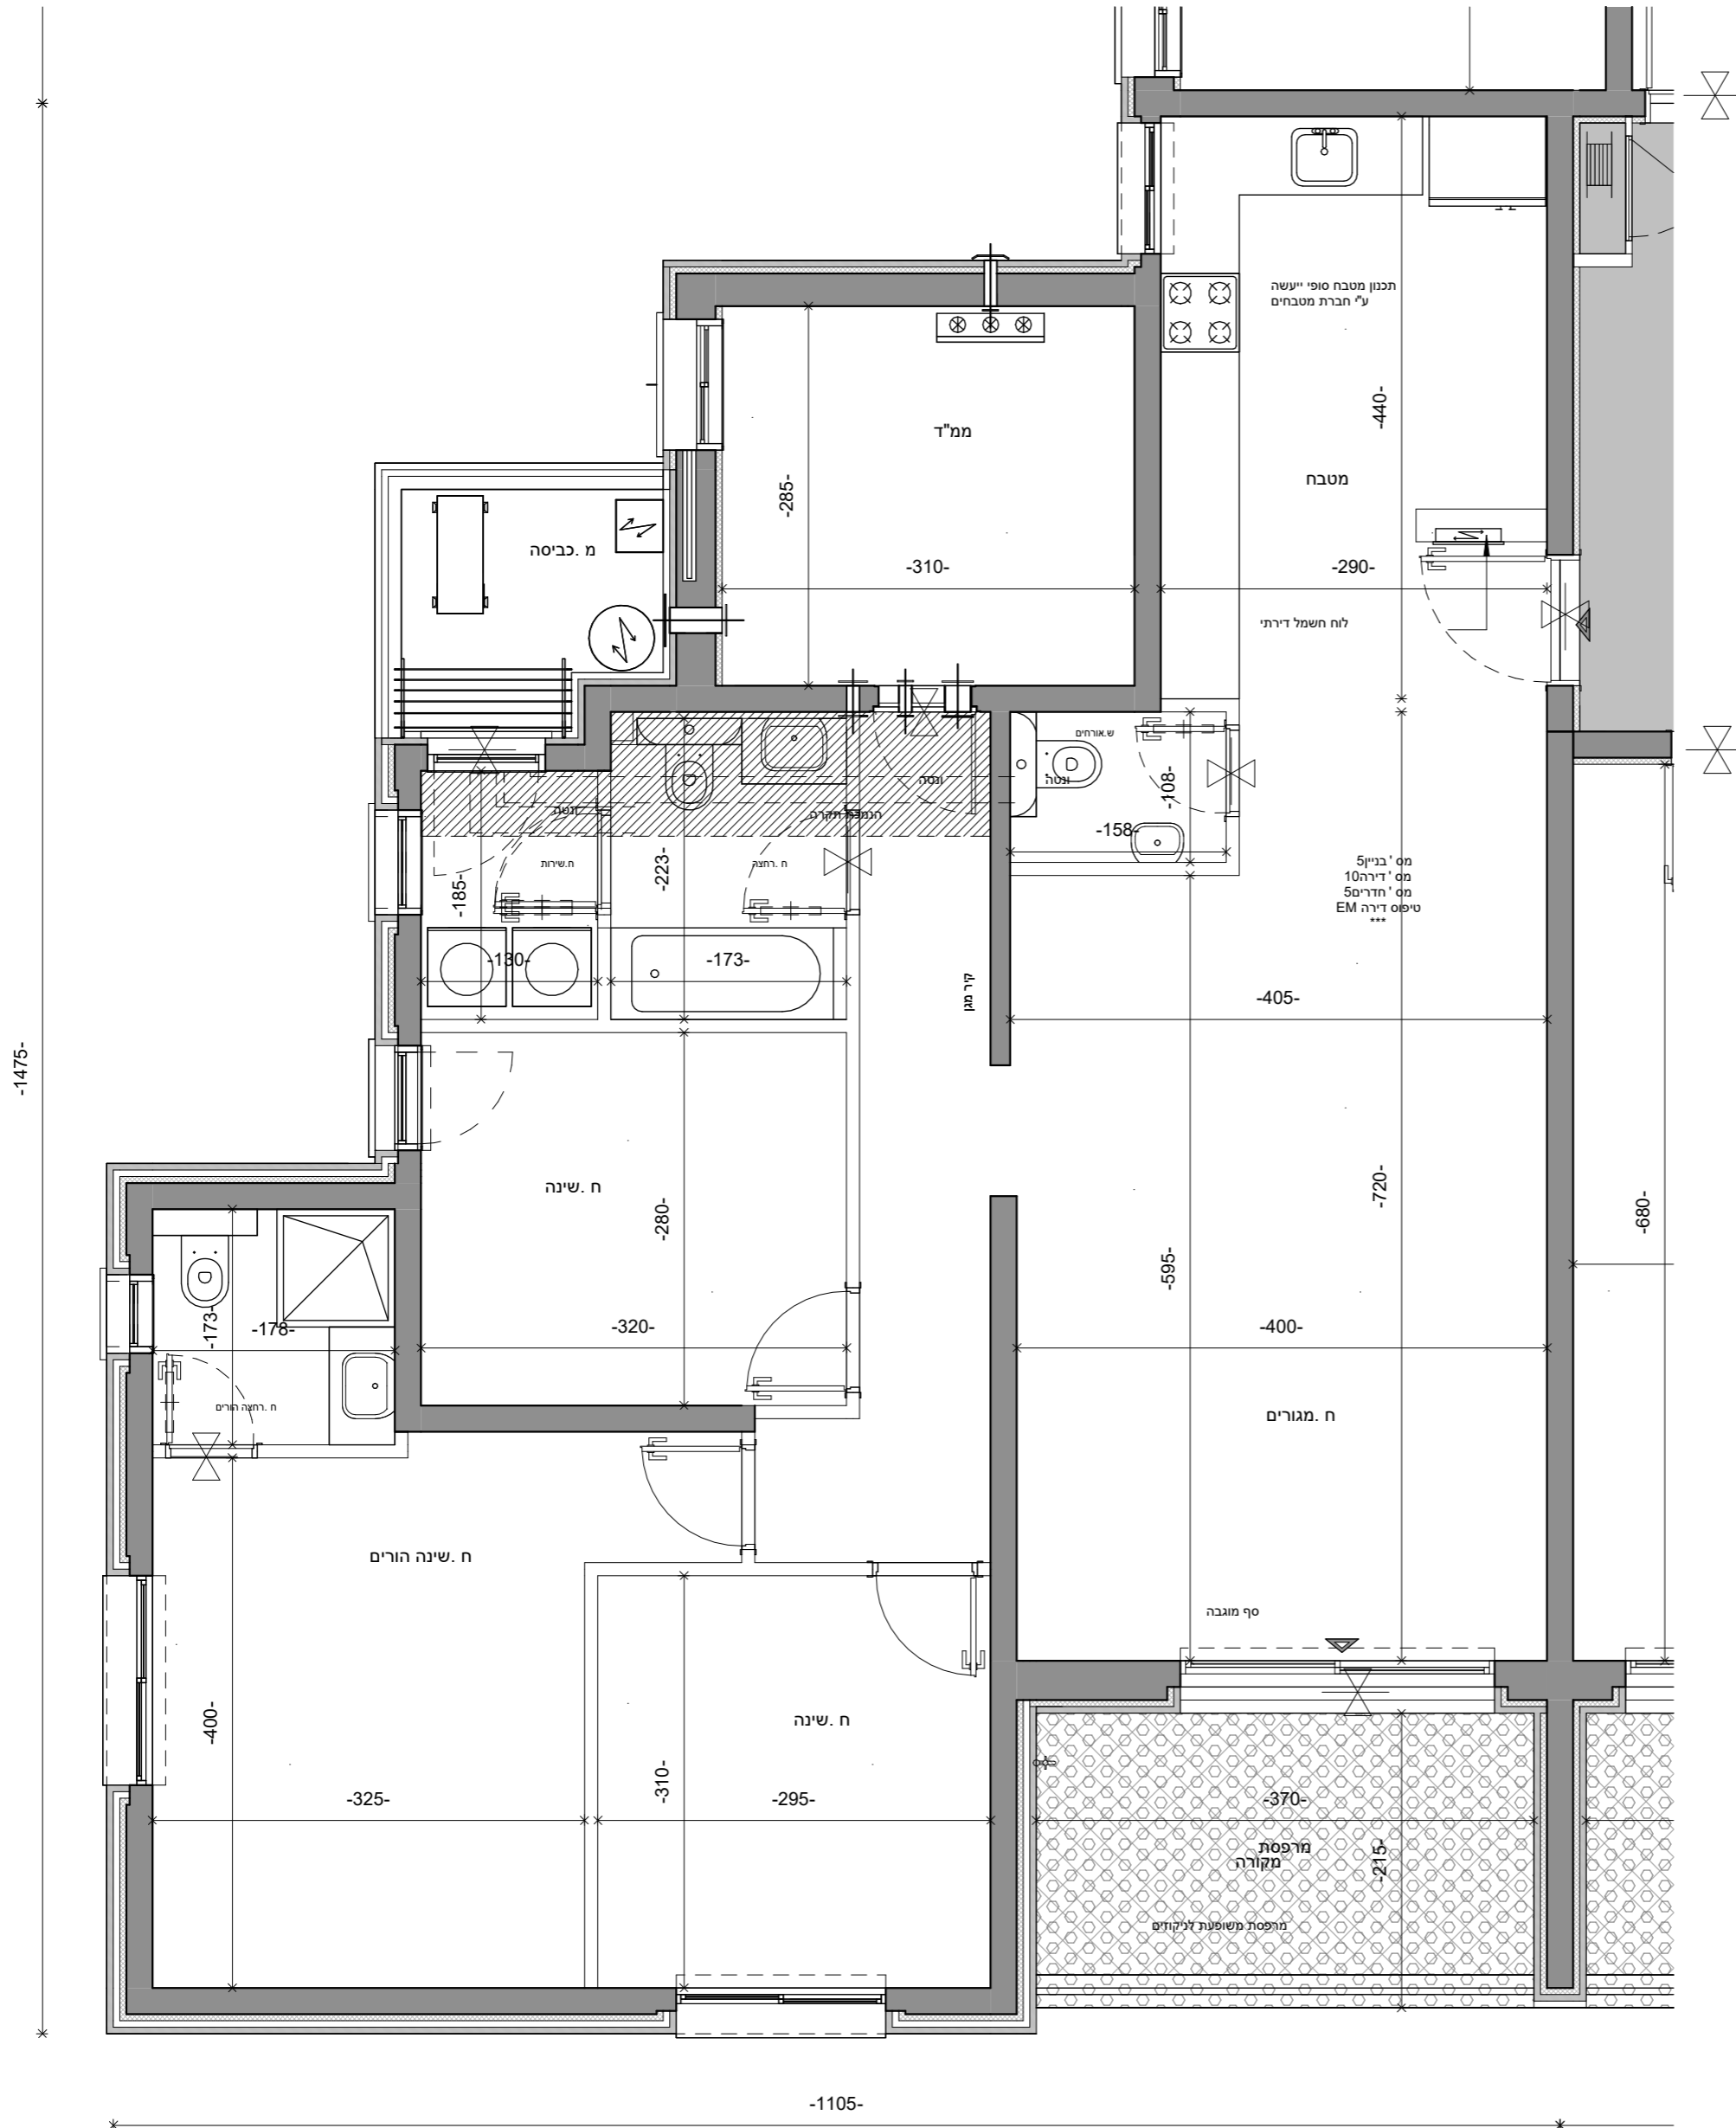

מפת התמצאות:

הערות: 1. הפרויקט לפני קבלת היתר בניה ולכן ייתכנו שינויים והתאמות ככל שידרשו ע"י הרשויות המוסמכות, המתכננים, והיועצים השונים.
2. דירות הנמכרות במסגרת מחיר מופחת מסומנות ב***

שם הפרויקט גבעת המטוס רם אדרת-סלעית	מספר הפרויקט 18340
תאריך תחילת פרויקט 01.05.21	ADERET ירושלים
תיאור בניין 5-קומה שניה - דירה 10	
מתחם 1	מגרש 4
בנין 5	קומה 02
דירה 10	קוד
מהדורה 1	תאריך מהדורה 14.08.24
קנה מידה 1 : 50	גודל גיליון
מספר גיליון R18340-LAR-1_4_5-02-DP-A-0145	
חתימת רוכש	חתימת יזם

משרד תכנון

LS
Larry Sternschein Architects
לארי שטרנשין - אדריכלים

שם קובץ: Autodesk Docs://18340-1-2מטוס/גבעת המטוס/Givat-Hamatos_SITE1_67078.rvt

טיפוס דירה EM					
קומה	מס' דירה	מס' חדרים	שטח דירה (מ"ר)	שטח מרפסת (מ"ר)	שטח מרפסת מקורה (מ"ר)
02	10	5	123.06	9.00	9.00