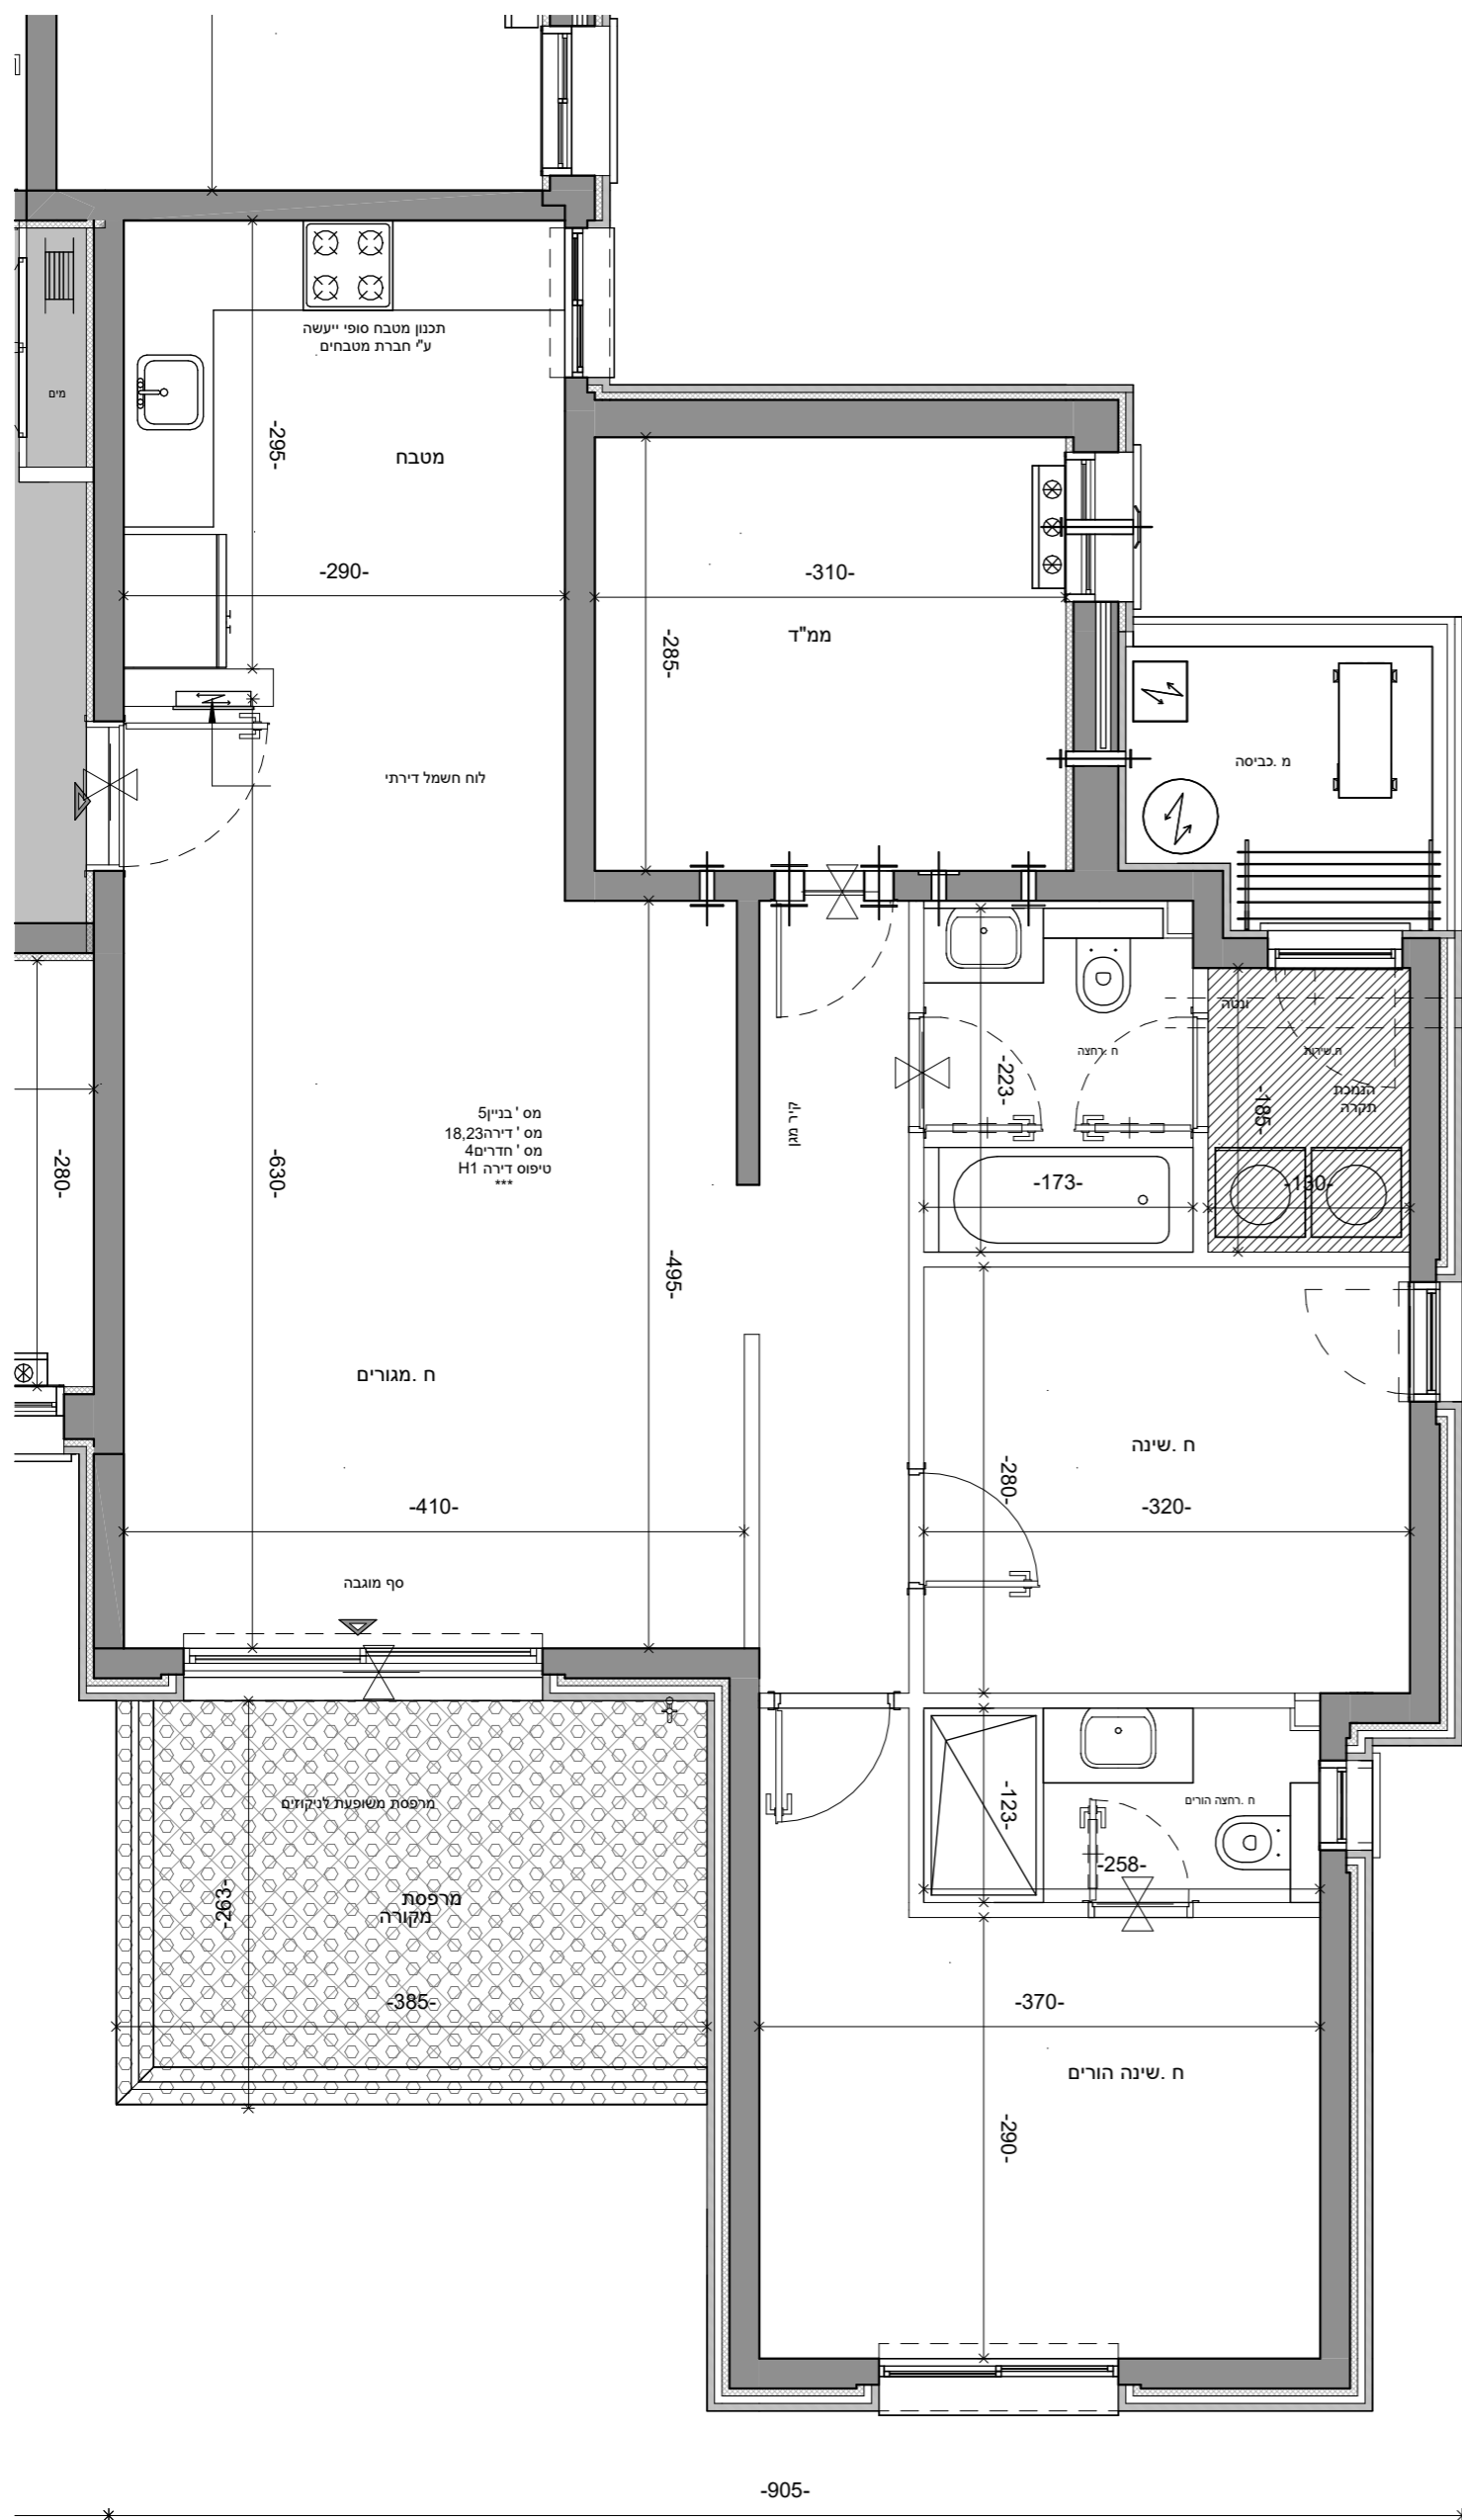

<b>שם הפרויקט</b> גבעת המטוס רם אדרת-סלעית	
<b>מספר הפרויקט</b> 18340	<b>תאריך תחילת פרויקט</b> 01.05.21

**תיאור**  
בניין 5 - דירות 18,23

מתחם	מגרש	בנין	קומה	דירה	קוד
1	4	5	4,5	18,23	
מהדורה	תאריך מהדורה	קנה מידה	גודל גיליון		
1	14.08.24	1 : 50			

**רם אדרת**  
מבטיחים ומקיימים

**סלעית**  
יזמות נדל"ן  
השקעה חכמה בישראל

טיפוס דירה H1					
קומה	מס' דירה	מס' חדרים	שטח דירה (מ"ר)	שטח מרפסת (מ"ר)	שטח מקורה (מ"ר)
04	18	4	98.33	10.76	10.76
05	23	4	98.33	10.76	10.76