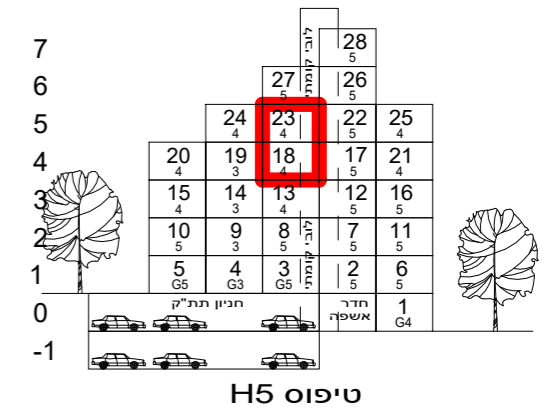

מפת התמצאות:

הערות: 1. הפרויקט לפני קבלת היתר בניה ולכן ייתכנו שינויים והתאמות ככל שידרשו. ע"י הרשויות המוסמכות, המתכננים, והיועצים השונים.
2. דירות הנמכרות במסגרת מחיר מופחת מסומנות ב***
הערות כלליות נוספות מופיעות בגיליון מקרא מכר המצורף לתכניות ומהווה חלק בלתי נפרד מהן

שם הפרויקט גבעת המטוס רם אדרת-סלעית	
מספר הפרויקט 18340	תאריך תחילת פרויקט 01.05.21

תיאור
בניין 5 - דירות 18,23

מתחם	מגרש	בנין	קומה	דירה	קוד
1	4	5	4,5	18,23	
מהדורה	תאריך מהדורה	קנה מידה	גודל גיליון		
1	14.08.24	1 : 50			

מספר גיליון
R18340-LAR-1_4_5-04-05-DP-A-0149

חתימת רוכש	חתימת יזם

משרד תכנון

Larry Sternschein Architects
לארי שטרנשניין - אדריכלים

שם קובץ: Autodesk Docs://18340-1-המטוס/Givat-Hamatos_SITE1_67078.rvt

רם אדרת
מבטיחים ומקיימים

סלעית
יזמות נדל"ן
השקעה חכמה בישראל