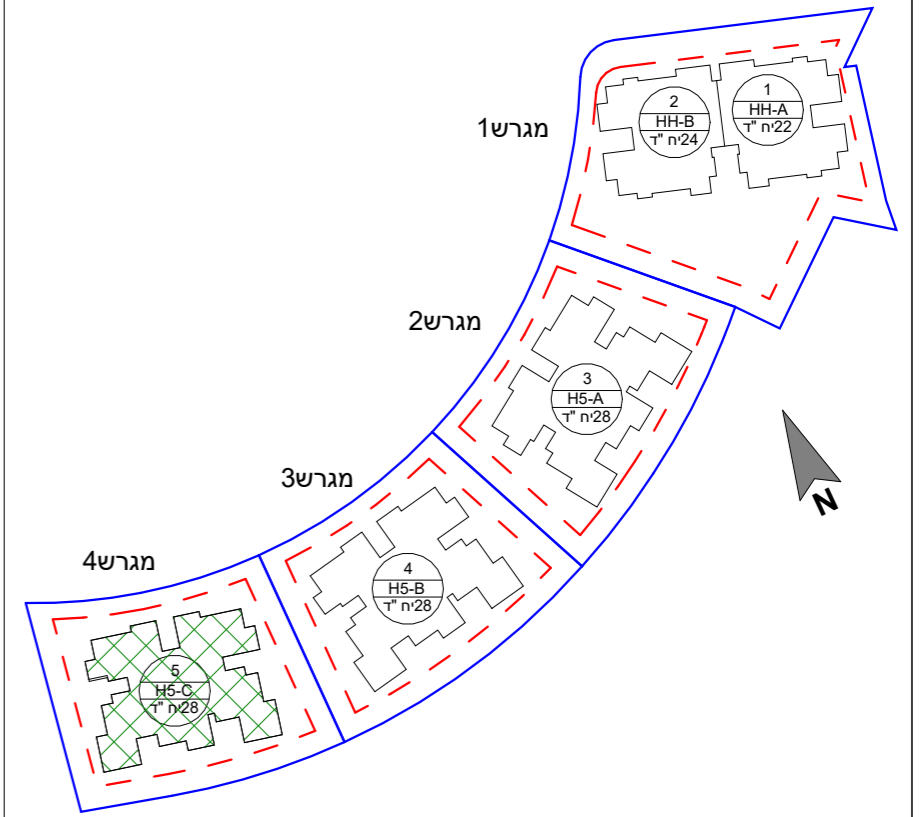

**מפת התמצאות:**

**הערות:** 1. הפרויקט לפני קבלת היתר בניה ולכן ייתכנו שינויים והתאמות ככל שידרשו. ע"י הרשויות המוסמכות, המתכננים, והיועצים השונים.  
2. דירות הנמכרות במסגרת מחיר מופחת מסומנות ב\*\*\*  
הערות כלליות נוספות מופיעות בגיליון מקרא מכר המצורף לתכניות ומהווה חלק בלתי נפרד מהן

<b>שם הפרויקט</b> גבעת המטוס רם אדרת-סלעית	
<b>מספר הפרויקט</b> 18340	<b>תאריך תחילת פרויקט</b> 01.05.21

**תיאור**  
בניין 5 - דירות 18,23

מתחם	מגרש	בנין	קומה	דירה	קוד
1	4	5	4,5	18,23	
מהדורה	תאריך מהדורה	קנה מידה	גודל גיליון		
1	14.08.24	1 : 50			