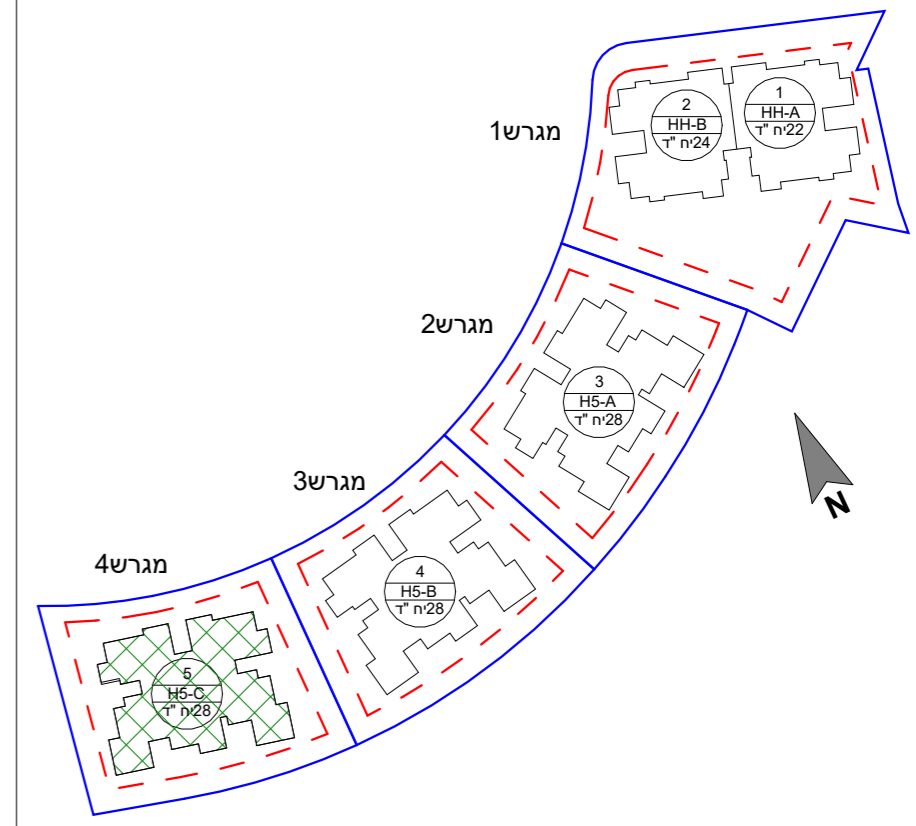

משרד תכנון

Larry Sternschein Architects
לארי שטרנשניין - אדריכלים

שם קובץ: Autodesk Docs://18340-1-201-גבעת המטוס/Givat-Hamatos_SITE1_67078.rvt

ראו אדור
מבטיחים ומקיימים

סלעית
יזמות נדל"ן
השקעה חכמה

מפת התמצאות: