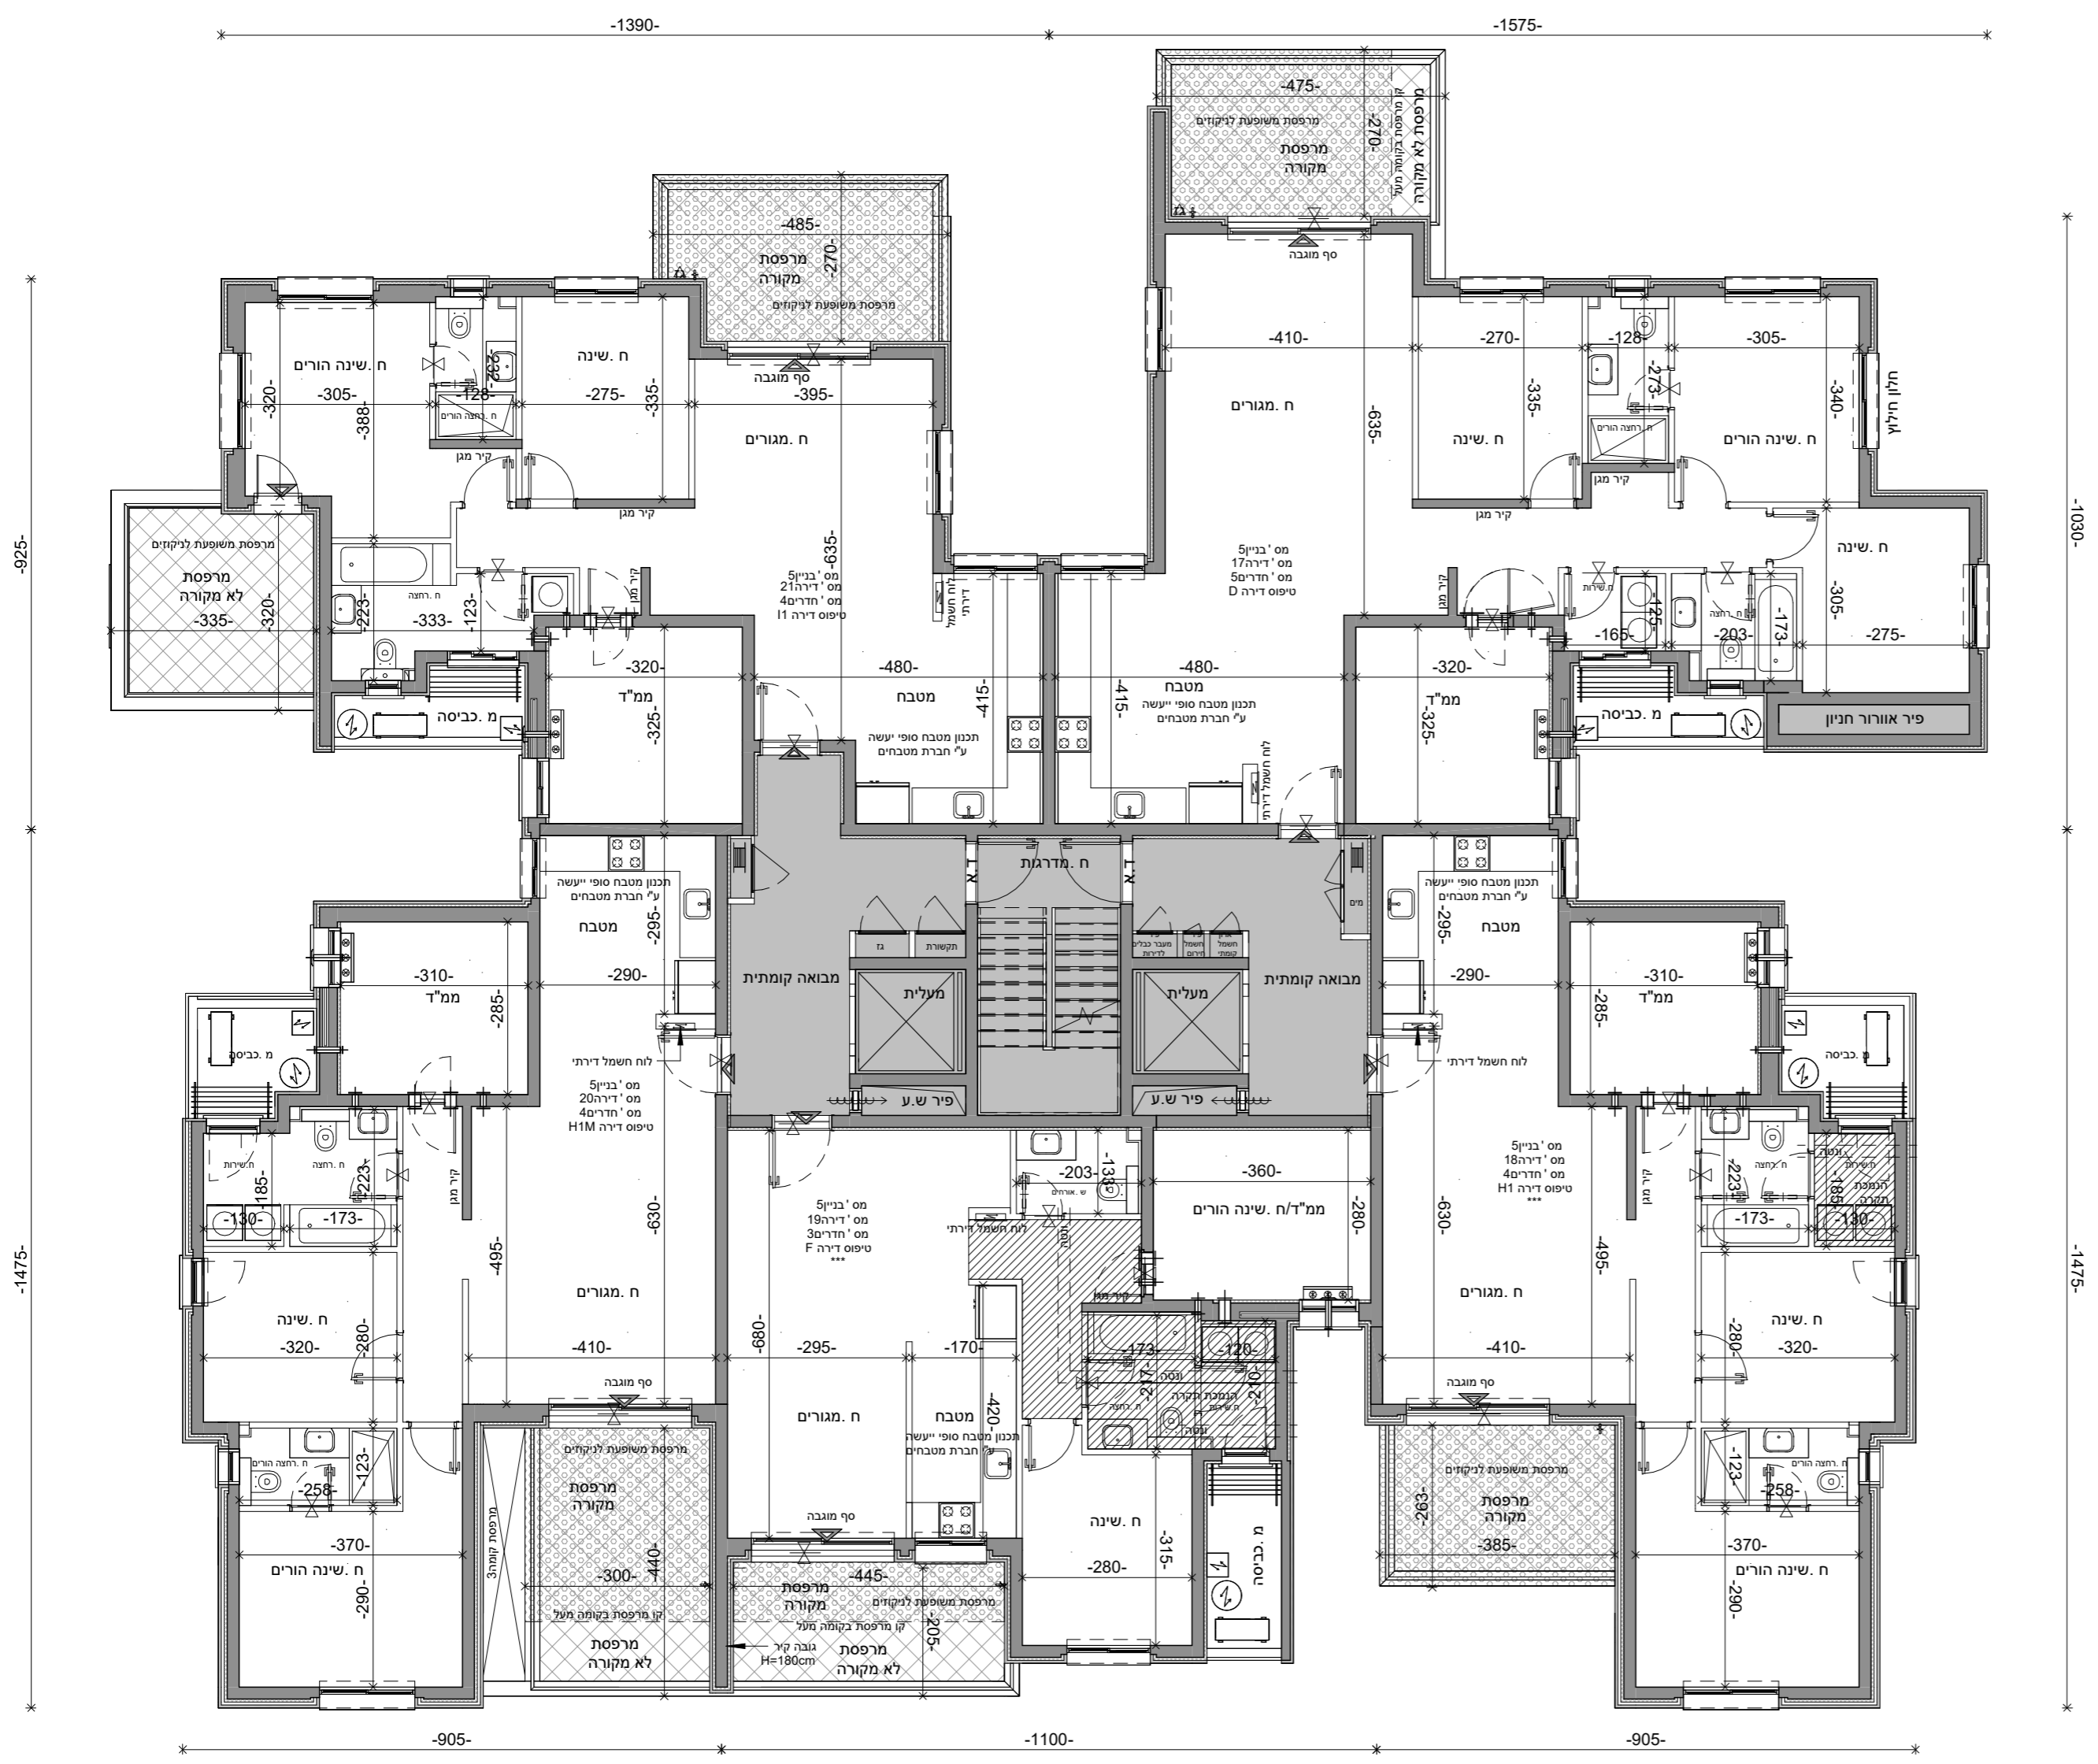

מפת התמצאות:

הערות: 1. הפרויקט לפני קבלת היתר הבניה ולכן ייתכנו שינויים והתאמות ככל שידרשו ע"י הרשויות המוסמכות, המתכננים, והיועצים השונים.
2. דירות הנמכרות במסגרת מחיר מופחת מסומנות ב***

הערות כלליות נוספות מופיעות בגיליון מקרא מכר המצורף לתכנית ומהווה חלק בלתי נפרד מהן

שם הפרויקט	גבעת המטוס רם אדרת-סלעית
מספר הפרויקט	18340
תאריך תחילת פרויקט	01.05.21

תיאור
בניין 5- תכנית קומה רביעית

קוד	דירה	קומה	בנין	מגרש	מתחם
		04	5	4	1
מהדורה	גודל גיליון	קנה מידה	תאריך מהדורה		
1		1 : 100	14.08.24		

מספר גיליון
R18340-LAR-1_4_5-04-DP-A-0132

חתימת רוכש
חתימת יזם

משרד תכנון

LS
Larry Sternschein Architects
לארי שטרנשניין - אדריכלים

שם קובץ: Autodesk Docs://18340-1-2021-01/Givat-Hamatos_SITE1_67078.rvt

ראו אדור
מבטיחים ומקיימים

סלעית
יזמות נדל"ן
השקעה בחימה