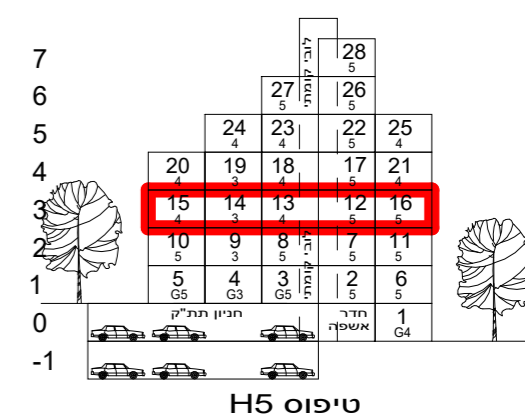

משרד תכנון

Larry Sternschein Architects
לארי שטרנשניין - אדריכלים

שם קובץ: Autodesk Docs://18340-1-גבעת המטוס-2/Givat-Hamatos_SITE1_67078.rvt

ראו אדור
מבטיחים ומקיימים

סלעית
יזמות נדל"ן
השקעה חכמה

מפת התמצאות: