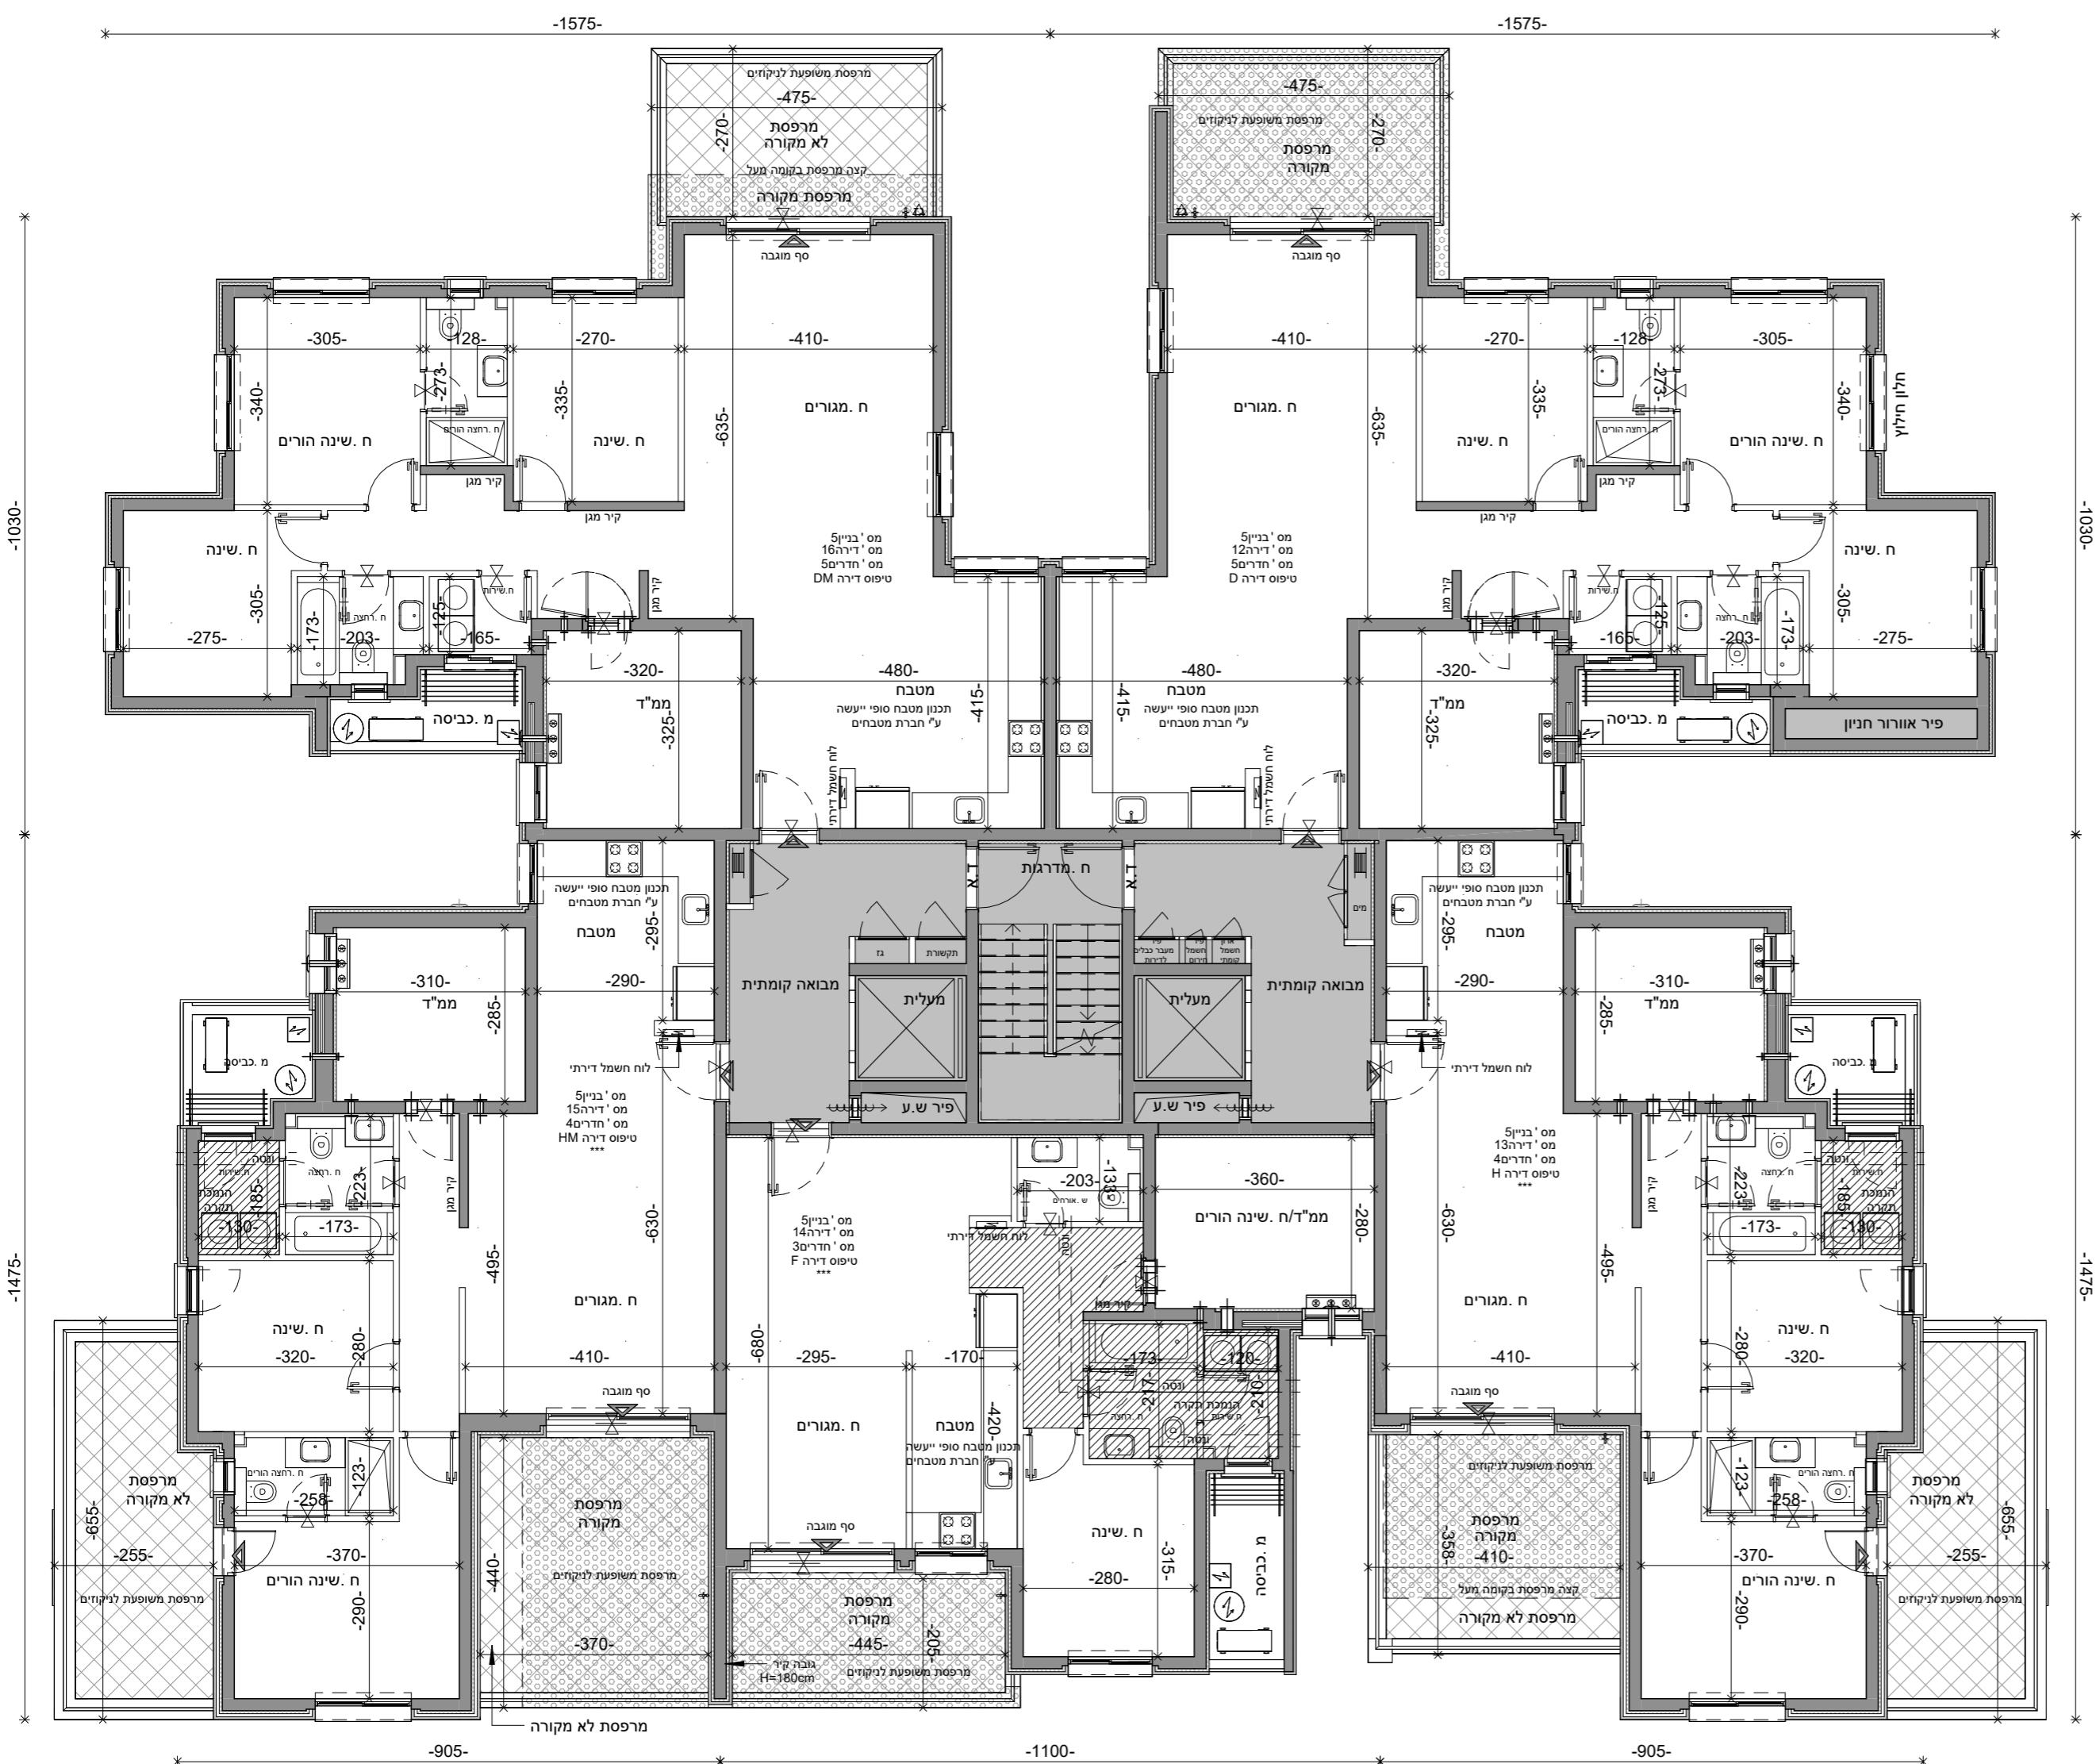

מפת התמצאות:

הערות: 1. הפרויקט לפני קבלת היתר הבניה ולכן ייתכנו שינויים והתאמות ככל שידרשו ע"י הרשויות המוסמכות, המתכננים, והיועצים השונים.
2. דירות הנמכרות במסגרת מחיר מופחת מסומנות ב***

הערות כלליות נוספות מופיעות בגיליון מקרא מכר המצורף לתכנית ומהווה חלק בלתי נפרד מהן

שם הפרויקט גבעת המטוס רם אדרת-סלעית	
מספר הפרויקט 18340	תאריך תחילת פרויקט 01.05.21
תיאור בניין 5-תכנית קומה שלישית	
מתחם 1	מגרש 4
מדהורה 1	תאריך מהדורה 14.08.24
מספר גיליון R18340-LAR-1_4_5-03-DP-A-0131	חתימת רוכש חתימת יזם

משרד תכנון

Larry Sternschein Architects
לארי שטרנשניין - אדריכלים

שם קובץ: Autodesk Docs://18340-1-201-גבעת המטוס/Givat-Hamatos_SITE1_67078.rvt

ראו אדור
מבטיחים ומקיימים

סלעית
יזמות נדל"ן
השקעה חכמה