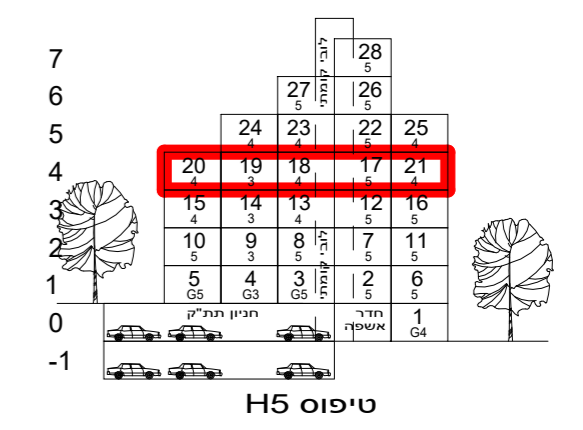

משרד תכנון

Larry Sternschein Architects
לארי שטרנשניין - אדריכלים

שם קובץ: Autodesk Docs://18340-1-201-גבעת המטוס/Givat-Hamatos_SITE1_67078.rvt

ראו אדור
מבטיחים ומקיימים

סלעית
יזמות נדל"ן
השקעה חכמה

מפת התמצאות: