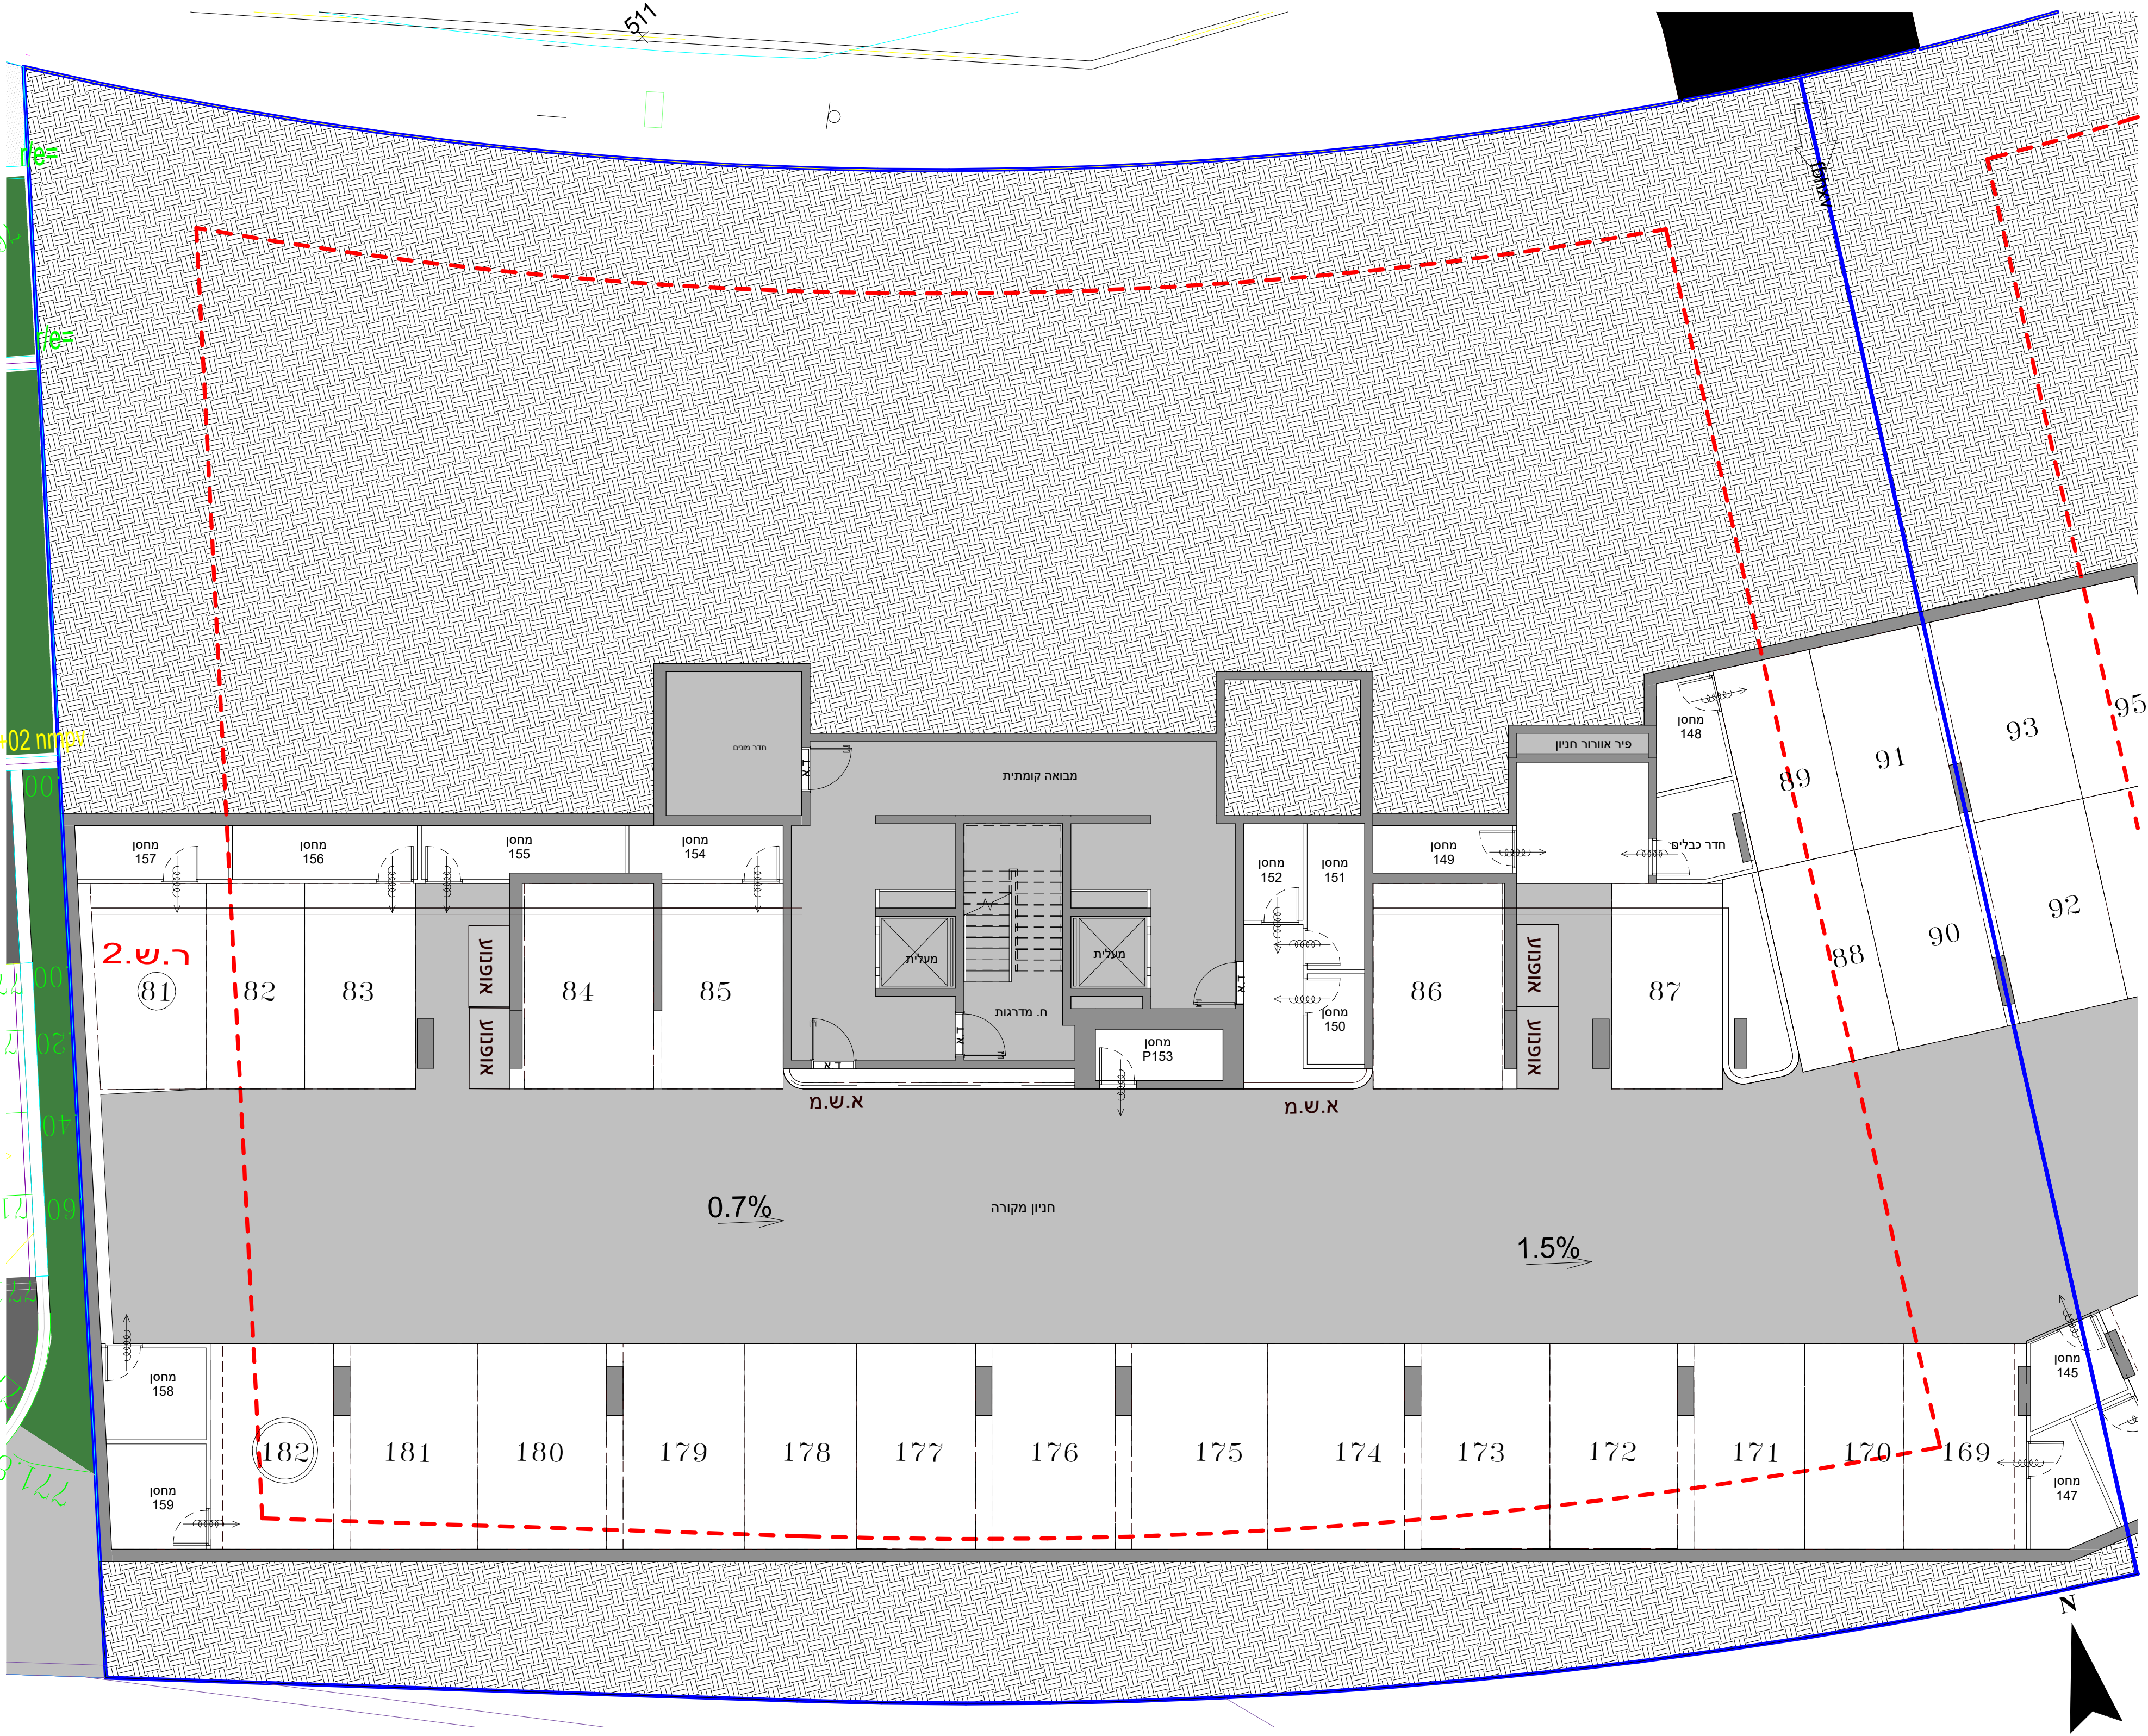

| | |
|--|---------------------------------------|
| שם הפרויקט גבעת המטוס רם אדרת-סלעית | |
| מספר הפרויקט 18340 | תאריך תחילת פרויקט 01.05.21 |

תיאור
בניין 5- תכנית קומת חניון 1-

| מתחם | מגרש | בנין | קומה | דירה | קוד |
|---------------|---------------------|-----------------|--------------------|------|-----|
| 1 | 4 | 5 | 00 | | |
| מהדורה | תאריך מהדורה | קנה מידה | גודל גיליון | | |
| 1 | 14.08.24 | 1 : 100 | | | |

מספר גיליון
R18340-LAR-1_4_5--01-DP-A-0128

חתימת רוכש
חתימת יזם

משרד תכנון

שם קובץ: Autodesk Docs://18340-1-2-גבעת המטוס/Givat-Hamatos_SITE1_67078.rvt

מפת התמצאות:

הערות: 1. הפרויקט לפני קבלת היתר בניה ולכן ייתכנו שינויים והתאמות ככל שידרשו.
ע"י הרשויות המוסמכות, המתכננים, והיועצים השונים.
2. דירות הנמכרות במסגרת מחיר מופחת מסומנות ב***

הערות כלליות נוספות מופיעות בגיליון מקרא מכר המצורף לתכנית ומהווה חלק בלתי נפרד מהן

| | | | | | |
|---------------------------|-------------------------------|---------------------|----------|-----------------|---------|
| שם הפרויקט | גבעת המטוס רם אדרת-סלעית | | | | |
| מספר הפרויקט | 18340 | | | | |
| תאריך תחילת פרויקט | 01.05.21 | | | | |
| תיאור | בניין 5-תכנית קומה שניה | | | | |
| מתחם | 1 | מגרש | 4 | בנין | 5 |
| קוד | | קומה | 02 | דירה | |
| מהדורה | 1 | תאריך מהדורה | 14.08.24 | קנה מידה | 1 : 100 |
| מספר גיליון | R18340-LAR-1_4_5-02-DP-A-0130 | | | | |
| חתימת רוכש | חתימת יזם | | | | |

| | |
|---|---|
| שם הפרויקט גבעת המטוס רם אדרת-סלעית |  |
| מספר הפרויקט 18340 | תאריך תחילת פרויקט 01.05.21 |
| תיאור בניין 5-תכנית קומה שלישית | |
| מתחם 1 | מגרש 4 |
| מדהורה 1 | תאריך מהדורה 14.08.24 |
| מספר גיליון R18340-LAR-1_4_5-03-DP-A-0131 | חתימת רוכש חתימת יזם |