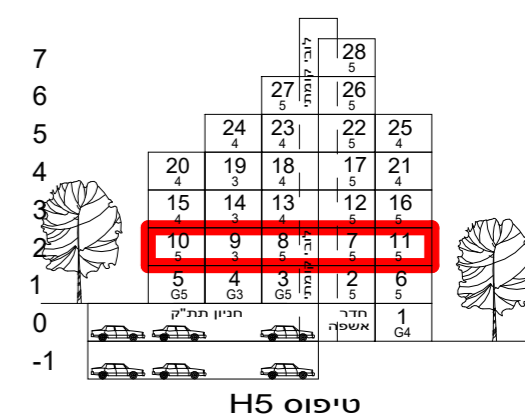

מספר גיליון
R18340-LAR-1_4_5--01-DP-A-0128

חתימת רוכש
חתימת יזם

משרד תכנון

שם קובץ: Autodesk Docs://18340-1-2-גבעת המטוס/Givat-Hamatos_SITE1_67078.rvt

מפת התמצאות:

הערות: 1. הפרויקט לפני קבלת היתר בניה ולכן ייתכנו שינויים והתאמות ככל שידרשו.
ע"י הרשויות המוסמכות, המתכננים, והיועצים השונים.
2. דירות הנמכרות במסגרת מחיר מופחת מסומנות ב***