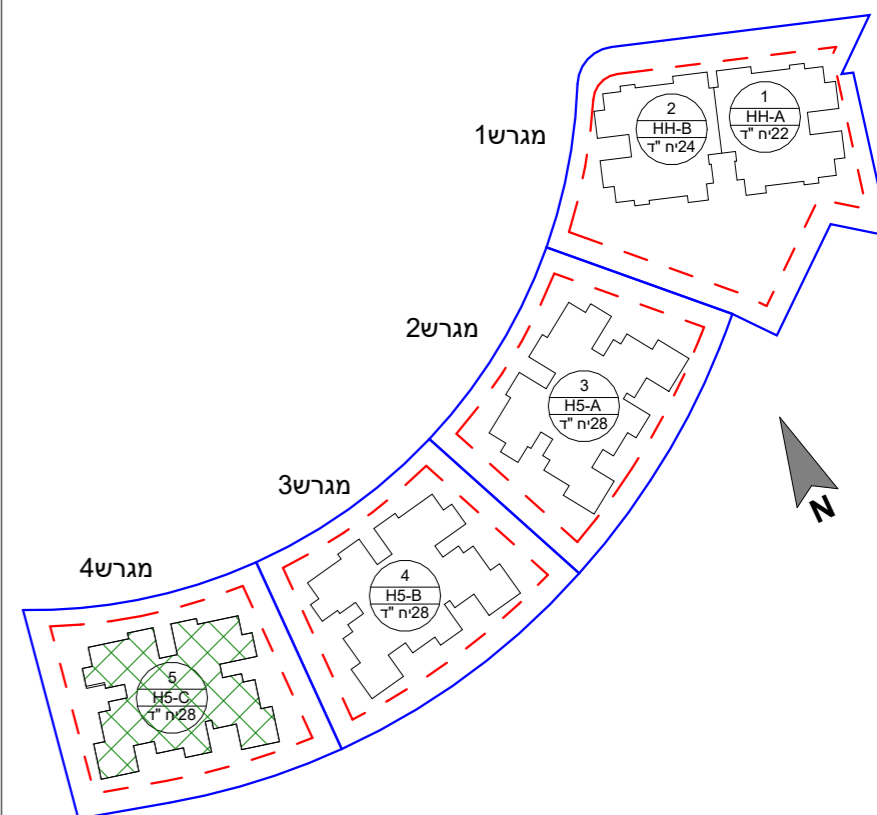

מספר גיליון
R18340-LAR-1_4_5--01-DP-A-0128

חתימת רוכש
חתימת יזם

משרד תכנון

שם קובץ: Autodesk Docs://18340-1-2-גבעת המטוס/Givat-Hamatos_SITE1_67078.rvt

מפת התמצאות:

הערות: 1. הפרויקט לפני קבלת היתר בניה ולכן ייתכנו שינויים והתאמות ככל שידרשו.
ע"י הרשויות המוסמכות, המתכננים, והיועצים השונים.
2. דירות הנמכרות במסגרת מחיר מופחת מסומנות ב***