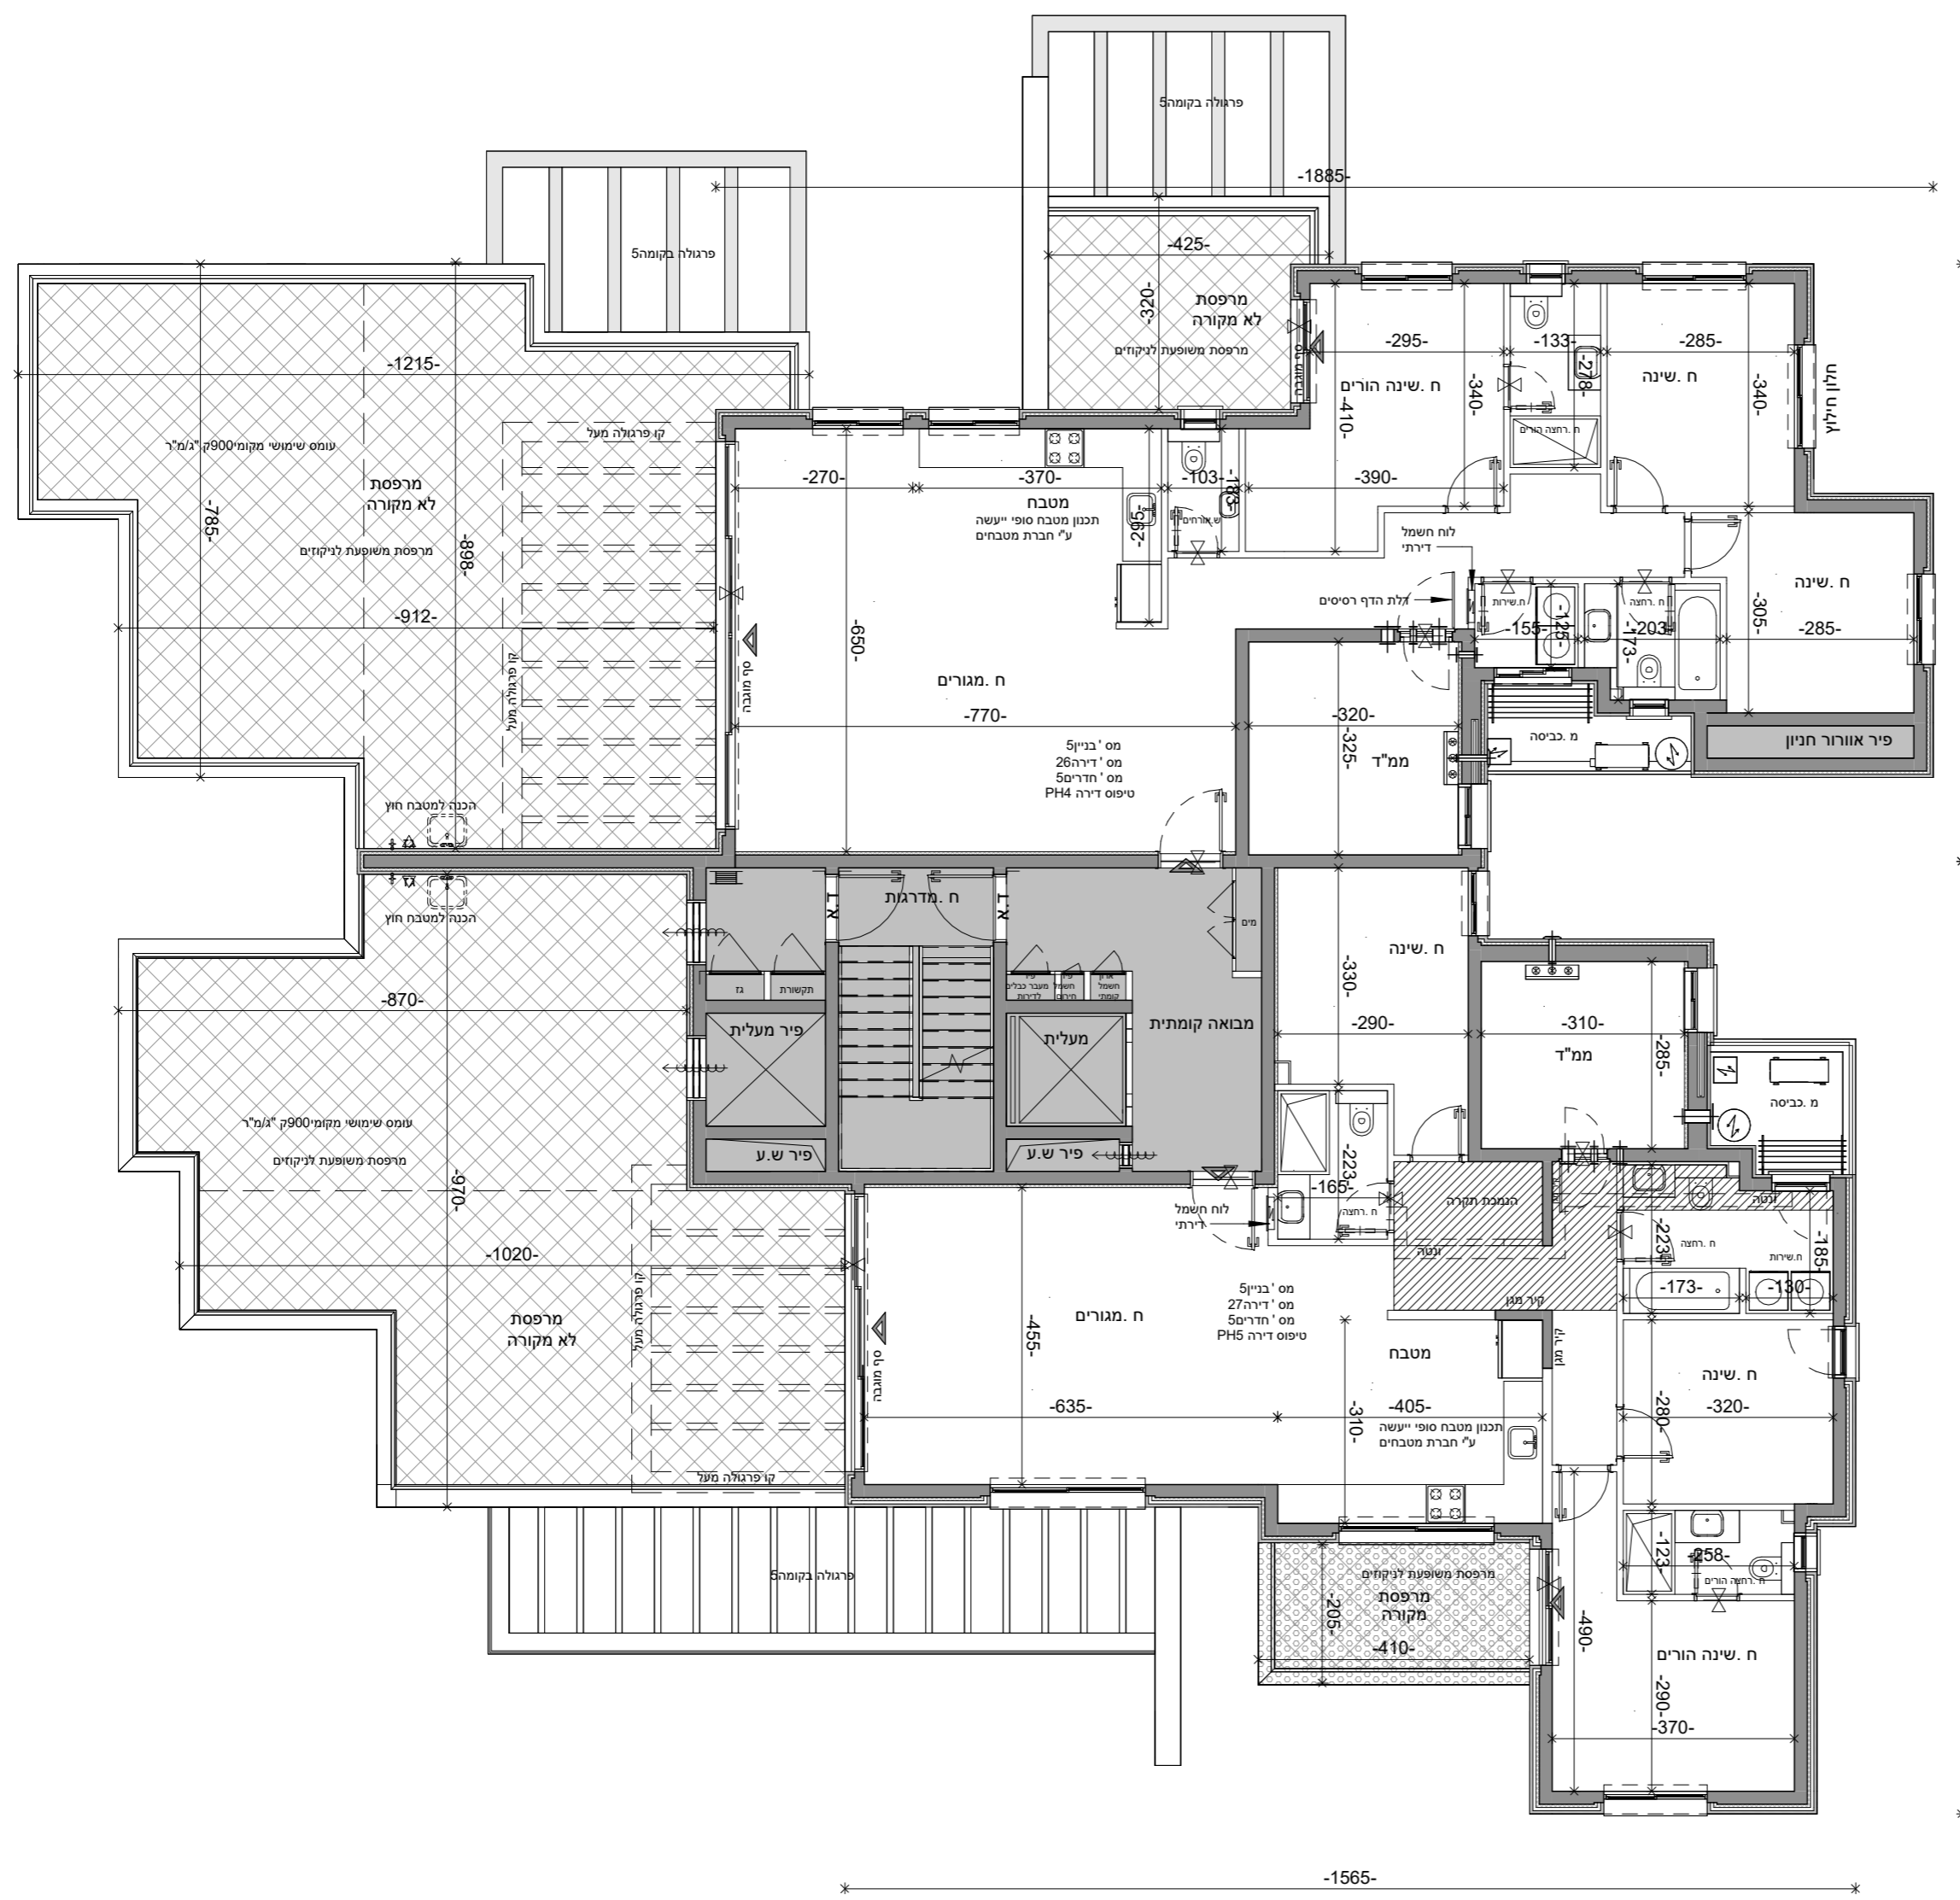

מפת התמצאות:

הערות: 1. הפרויקט לפני קבלת היתר הבניה ולכן ייתכנו שינויים והתאמות ככל שידרשו.
ע"י הרשויות המוסמכות, המתכננים, והיועצים השונים.
2. דירות הנמכרות במסגרת מחיר מופחת מסומנות ב***

הערות כלליות נוספות מופיעות בגיליון מקרא מרכז המצורף לתכנית ומהווה חלק בלתי נפרד מהן

שם הפרויקט	גבעת המטוס רם אדרת-סלעית
מספר הפרויקט	18340
תאריך תחילת פרויקט	01.05.21
תאור	בניין 5- תכנית קומה שישית

קוד	דירה	קומה	בנין	מגרש	מתחם
		06	5	4	1

מהדורה	תאריך מהדורה	קנה מידה	גודל גיליון
1	14.08.24	1 : 100	

מספר גיליון
R18340-LAR-1_4_5-06-DP-A-0134

חתימת רוכש
חתימת יזם

משרד תכנון

LS
Larry Sternschein Architects
לארי שטרנשין - אדריכלים

שם קובץ:
Autodesk Docs://18340-1-2021-גבעת המטוס/Givat-Hamatos_SITE1_67078.rvt

ראו אדו
מבטיחים ומקיימים

סלעית
יזמות נדל"ן
השקעה בחימה