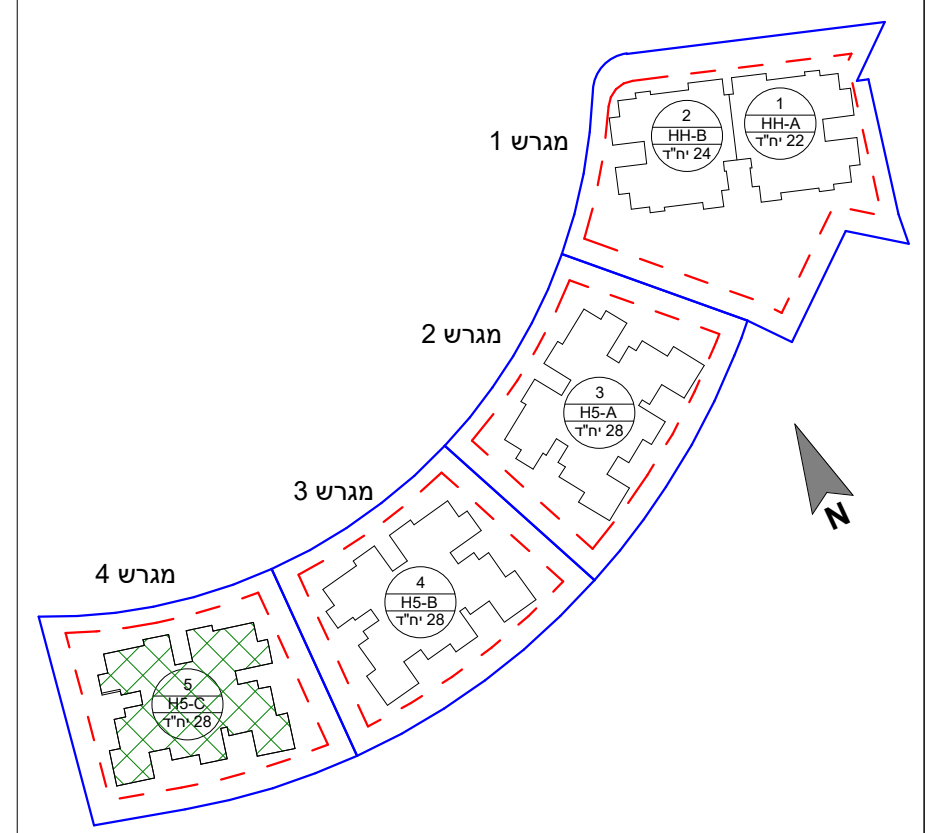

מפת התמצאות:

הערות:
 1. הפרויקט לפני קבלת היתר הבניה ולכן ייתכנו שינויים והתאמות ככל שידרשו.
 2. ע"י הרשויות המוסמכות, המתכננים, היועצים השונים, דירות הנמכרות במסגרת מחיר מופחת מסומנות ב*** הערות כלליות נוספות מופיעות בגיליון מקרא מרכז המצורף לתכנית ומתווה חלק בלתי נפרד מהן

| | |
|--|---------------------------------------|
| שם הפרויקט גבעת המטוס רם אדרת-סלעית | |
| מספר הפרויקט 18340 | תאריך תחילת פרויקט 01.05.21 |

תיאור
בניין 5- תכנית קומת חניון 1-

| מתחם | מגרש | בנין | קומה | דירה | קוד |
|---------------|---------------------|-----------------|--------------------|------|-----|
| 1 | 4 | 5 | 00 | | |
| מהדורה | תאריך מהדורה | קנה מידה | גודל גיליון | | |
| 1 | 14.08.24 | 1 : 100 | | | |