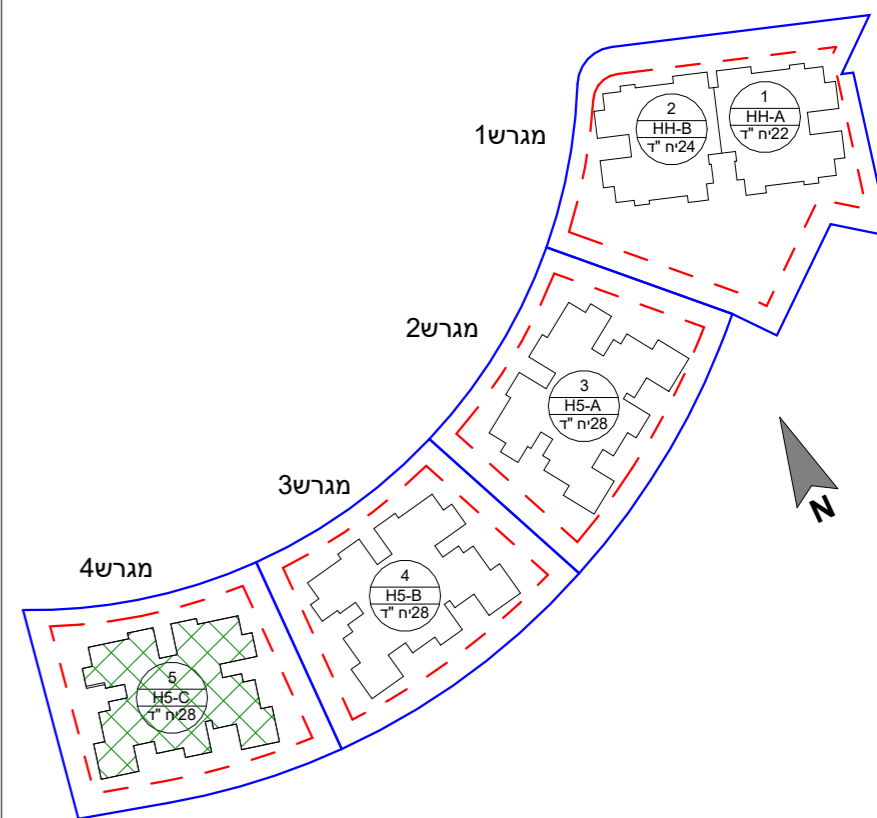

משרד תכנון

Larry Sternschein Architects
לארי שטרנשניין - אדריכלים

שם קובץ: Autodesk Docs://18340-1-גבעת המטוס-2/Givat-Hamatos_SITE1_67078.rvt

ראו אדור
מבטיחים ומקיימים

סלעית
יזמות נדל"ן
השקעה חכמה

מפת התמצאות: