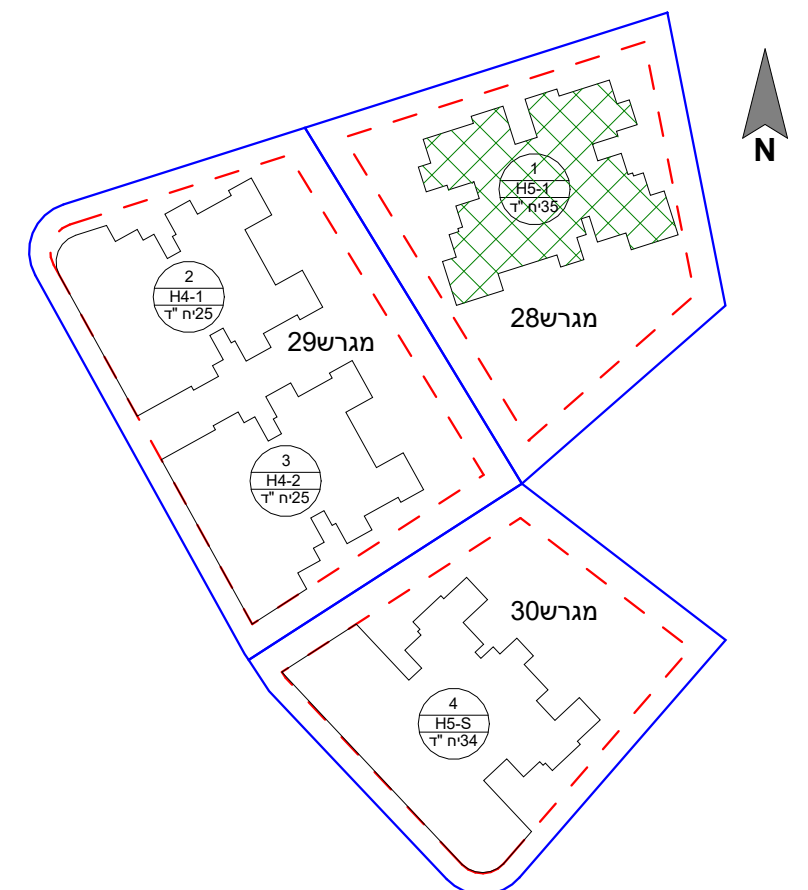

**מפת התמצאות:**

טיפוס H5-1

**הערות:** 1. הפרויקט לפני קבלת היתר הבניה ולכן ייתכנו שינויים והתאמות ככל שידרשו.  
 ע"י הרשויות המוסמכות, המתכננים, והיועצים השונים.  
 2. דירות הנמכרות במסגרת מחיר מופחת מסומנות ב\*\*\*  
**מקרא מלא והערות כלליות ראה בגליון M-002**

<b>שם הפרויקט</b>	גבעת המטוס רם אדרת-סלעית גבעת המטוס, ירושלים
<b>מספר הפרויקט</b>	18341
<b>תאריך תחילת פרויקט</b>	01.05.21

**תיאור**  
בנין 1 - דירות 10,15,20,25,30

<b>מתחם</b>	2	<b>מגרש</b>	28	<b>בנין</b>	1	<b>קומה</b>	25,30	<b>דירה</b>	10,15,20	<b>קוד</b>	
<b>מהדורה</b>	2	<b>תאריך מהדורה</b>	23.06.2024	<b>קנה מידה</b>	1 : 50	<b>גודל גיליון</b>					