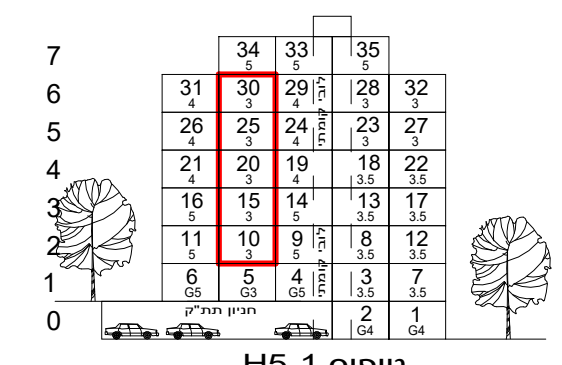

**מפת התמצאות:**

טיפוס H5-1

**הערות:** 1. הפרויקט לפני קבלת היתר הבניה ולכן ייתכנו שינויים והתאמות ככל שידרשו.  
 ע"י הרשויות המוסמכות, המתכננים, והיועצים השונים.  
 2. דירות הנמכרות במסגרת מחיר מופחת מסומנות ב\*\*\*  
**מקרא מלא והערות כלליות ראה בגליון M-002**

<b>שם הפרויקט</b>	גבעת המטוס רם אדרת-סלעית גבעת המטוס, ירושלים
<b>מספר הפרויקט</b>	18341
<b>תאריך תחילת פרויקט</b>	01.05.21

**תיאור**  
בנין 1 - דירות 10,15,20,25,30

<b>מתחם</b>	2	<b>מגרש</b>	28	<b>בנין</b>	1	<b>קומה</b>	25,30	<b>דירה</b>	10,15,20	<b>קוד</b>	
<b>מהדורה</b>	2	<b>תאריך מהדורה</b>	23.06.2024	<b>קנה מידה</b>	1 : 50	<b>גודל גיליון</b>					