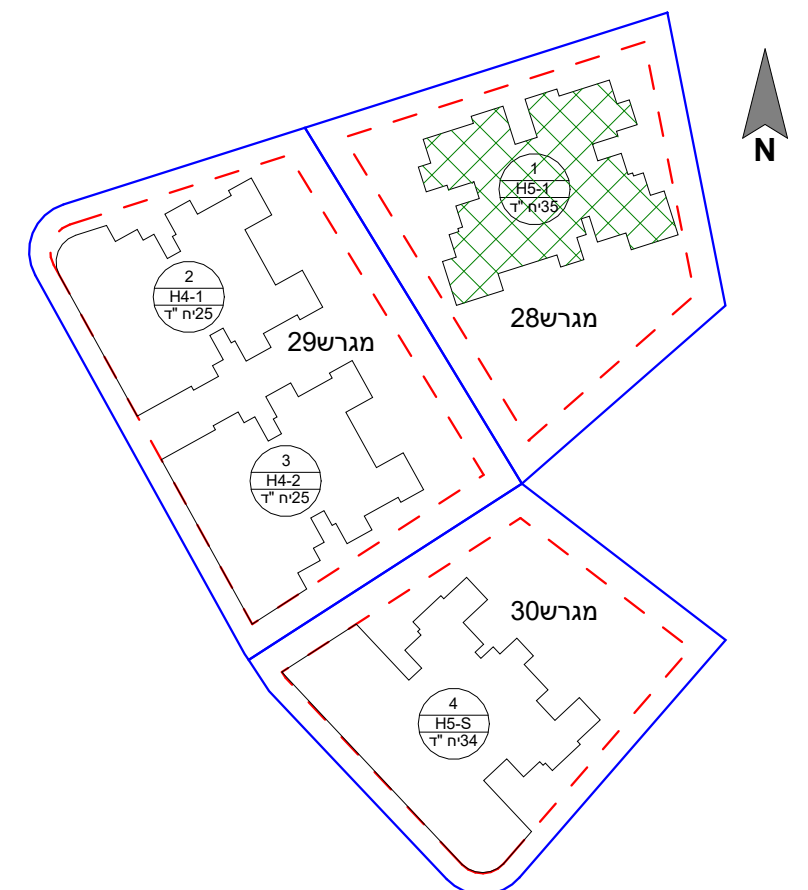

**מפת התמצאות:**

טיפוס H5-1

**הערות:** 1. הפרויקט לפני קבלת היתר הבניה ולכן ייתכנו שינויים והתאמות ככל שידרשו.  
 ע"י הרשויות המוסמכות, המתכננים, והיועצים השונים.  
 2. דירות הנמכרות במסגרת מחיר מופחת מסומנות ב\*\*\*  
**מקרא מלא והערות כלליות ראה בגליון M-002**

<b>שם הפרויקט</b>	גבעת המטוס רם אדרת-סלעית
<b>מספר הפרויקט</b>	18341
<b>תאריך תחילת פרויקט</b>	01.05.21
<b>גבעת המטוס, ירושלים</b>	

**תיאור**  
 בנין 1 - קומה שישית - דירה 32

מתחם	מגרש	בנין	קומה	דירה	קוד
2	28	1	06	32	

<b>מהדורה</b>	2	<b>תאריך מהדורה</b>	23.06.2024	<b>קנה מידה</b>	1 : 50	<b>גודל גיליון</b>	
---------------	---	---------------------	------------	-----------------	--------	--------------------	--

**מספר גיליון**  
 R18341-LAR-2\_28\_1-06-DP-A-0042