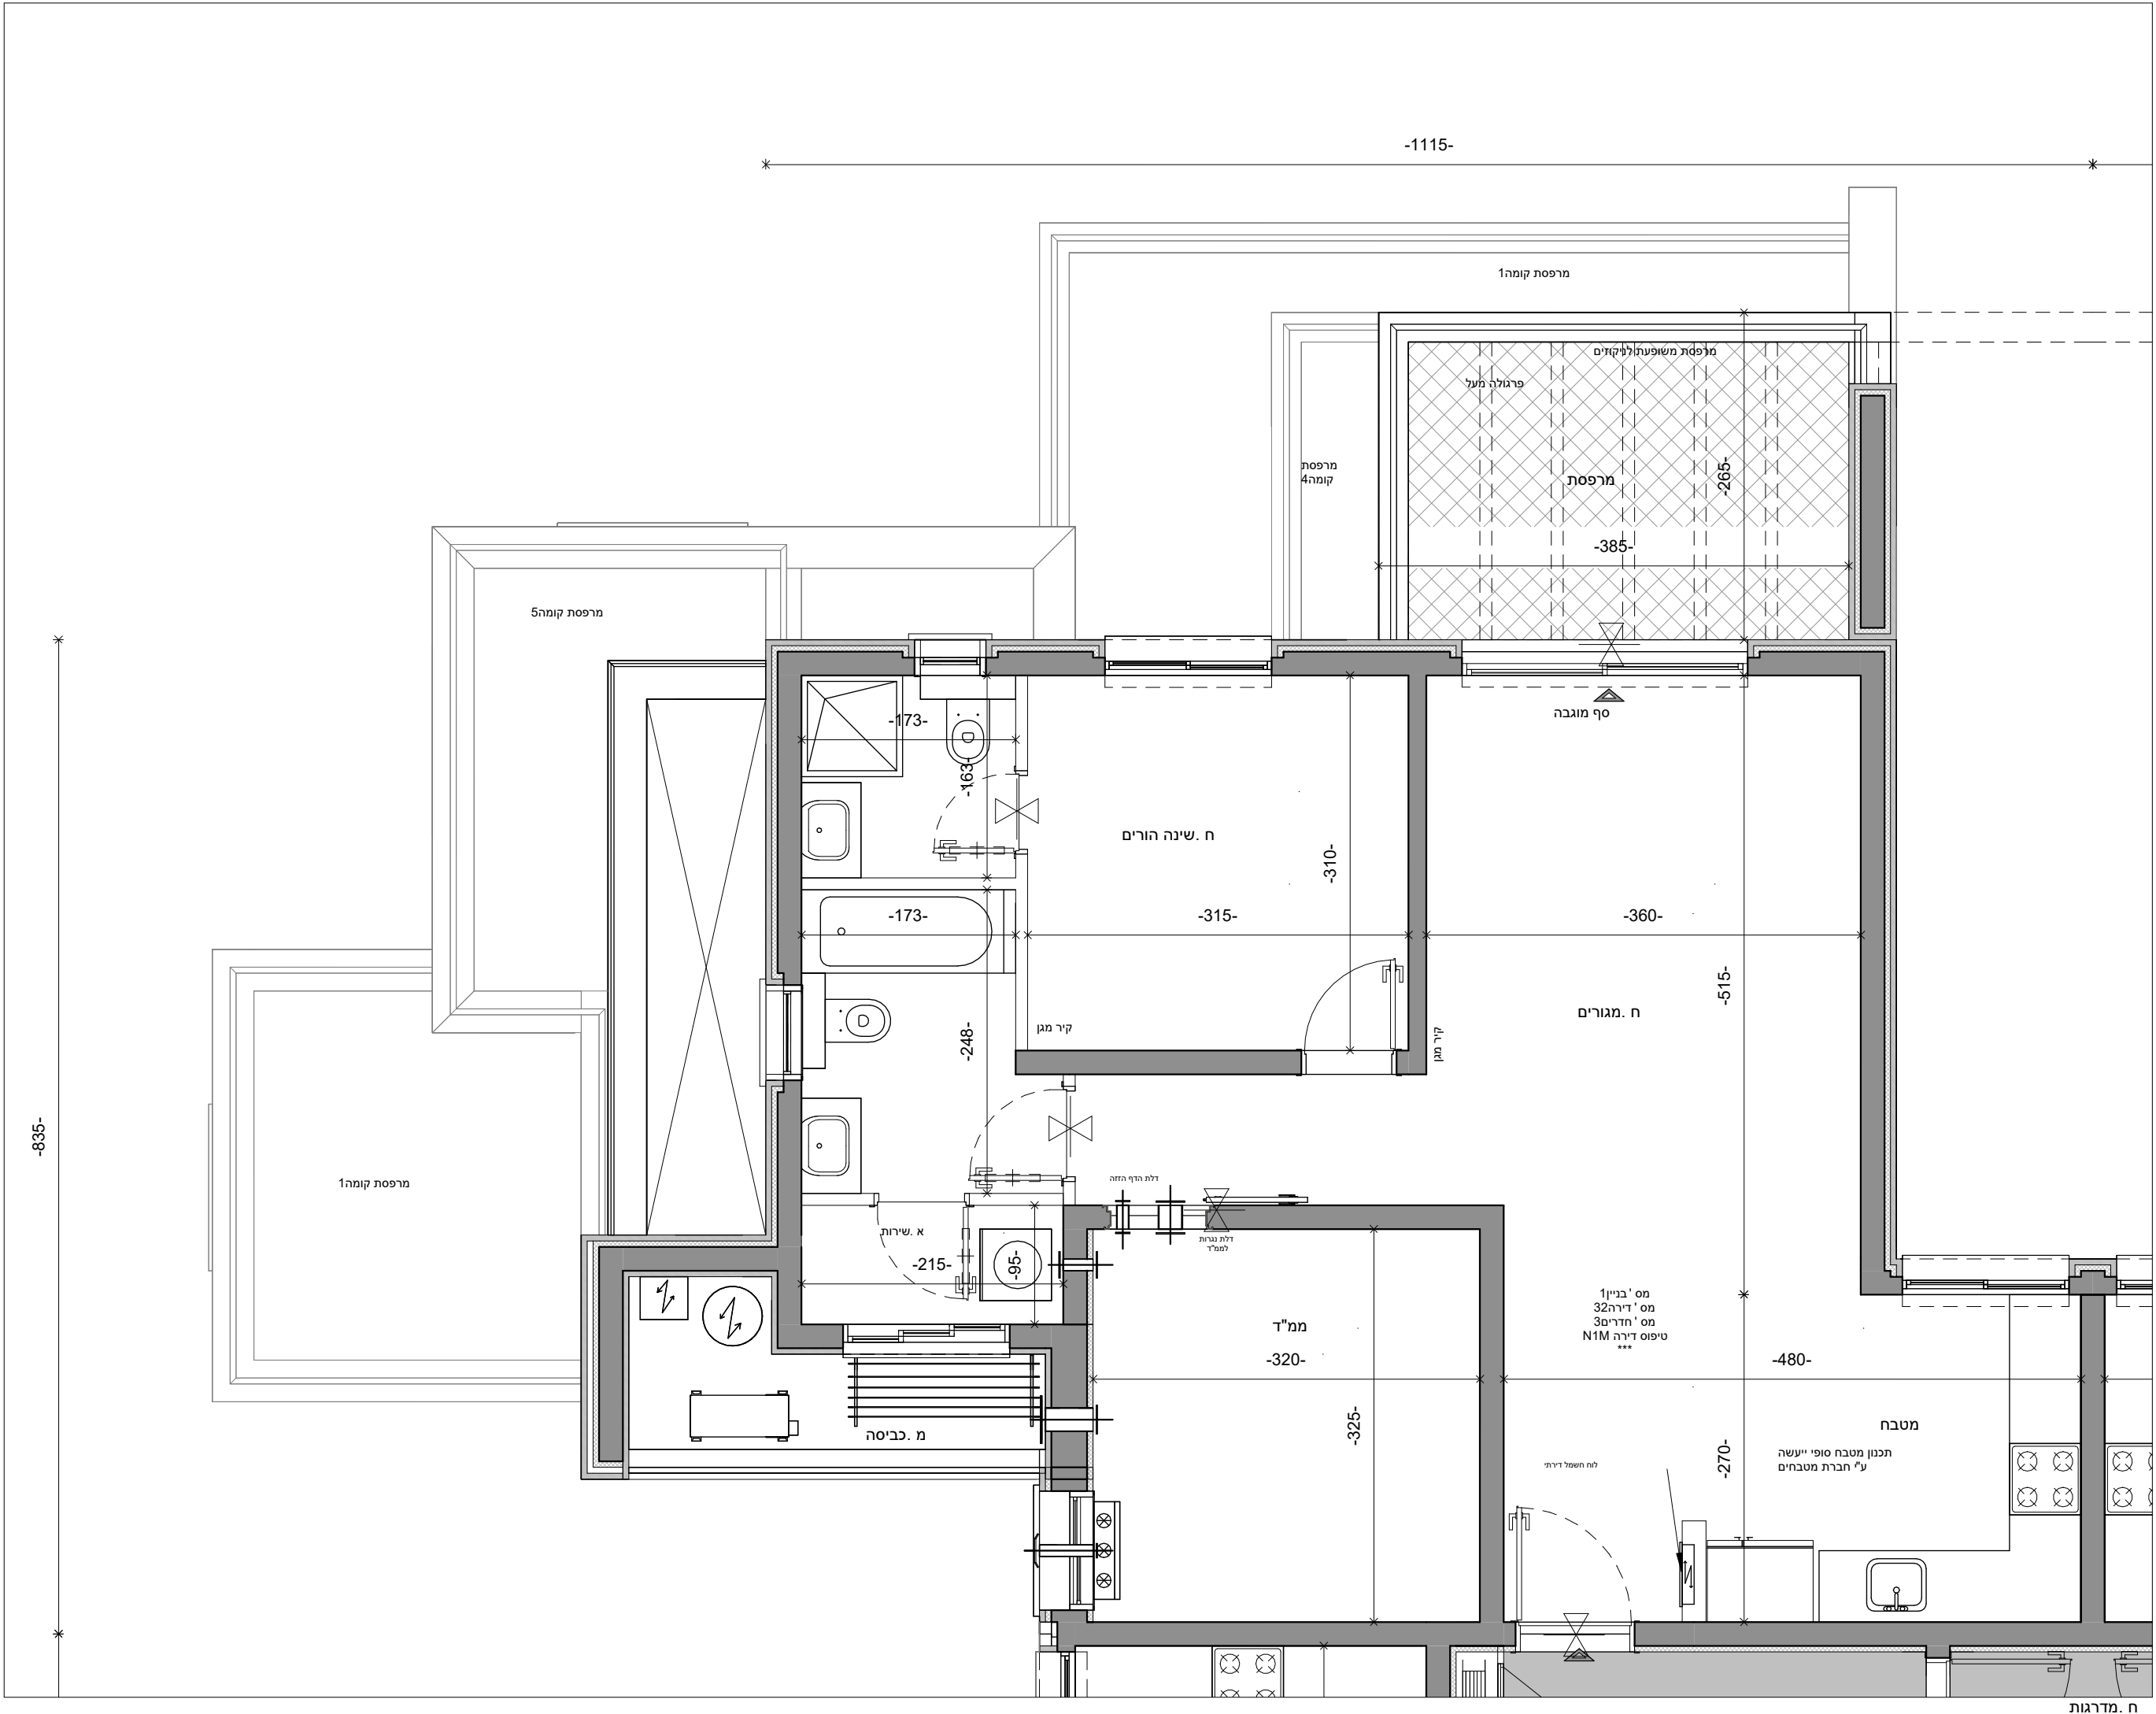

מפת התמצאות:

הערות: 1. הפרויקט לפני קבלת היתר הבניה ולכן ייתכנו שינויים והתאמות ככל שידרשו.
ע"י הרשויות המוסמכות, המתכננים, והיועצים השונים.
2. דירות הנמכרות במסגרת מחיר מופחת מסומנות ב***
מקרא מלא והערות כלליות ראה בגליון M-002

שם הפרויקט	גבעת המטוס רם אדרת-סלעית
מספר הפרויקט	18341
תאריך תחילת פרויקט	01.05.21
גבעת המטוס, ירושלים	

תיאור
בנין 1 - קומה שישית - דירה 32

מתחם	מגרש	בנין	קומה	דירה	קוד
2	28	1	06	32	

מהדורה	2	תאריך מהדורה	23.06.2024	קנה מידה	1 : 50	גודל גיליון	

מספר גיליון
R18341-LAR-2_28_1-06-DP-A-0042

מקצוע
סטטוס - עיון \ מכרז \ ביצוע

משרד תכנון

Larry Sternschein Architects
לארי שטרנשניין - אדריכלים

שם קובץ:
Autodesk Docs://Givat-Hamatos_SITE2_68476.rvt

שרטט	מתכנן	מאשר

רם אדרת RA
מבטיחים ומקימים

סלעית
יזמות נדל"ן
הנשען על הישגיה

ח. מדרגות