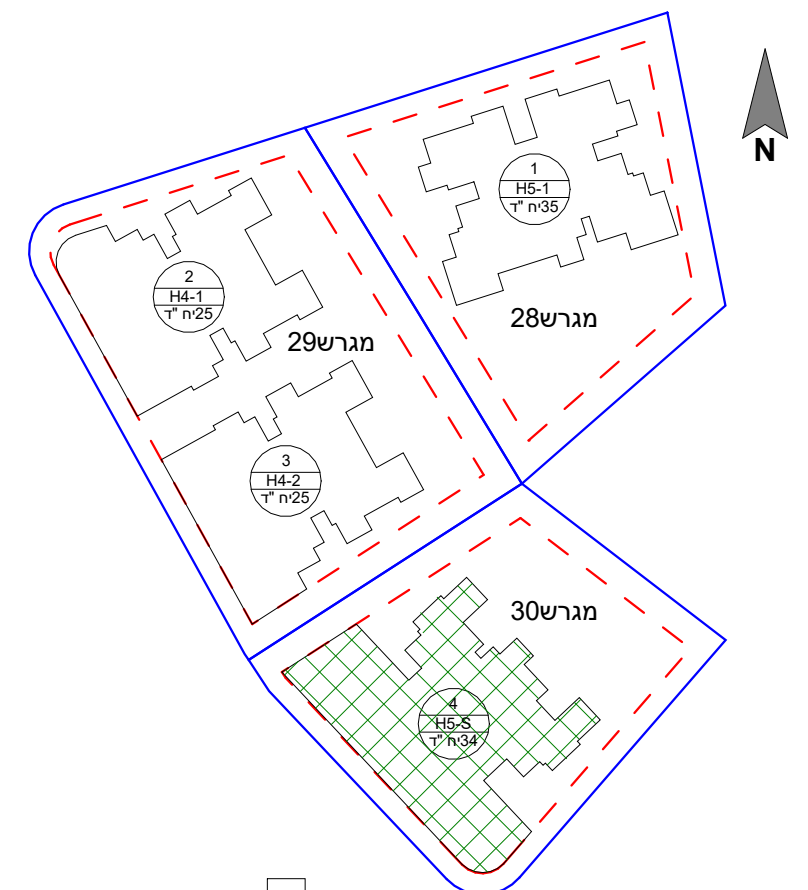

מפת התמצאות:

הערות: 1. הפרויקט לפני קבלת היתר הבניה ולכן ייתכנו שינויים והתאמות ככל שידרשו.
 ע"י הרשויות המוסמכות, המתכננים, והיועצים השונים.
 2. דירות הנמכרות במסגרת מחיר מופחת מסומנות ב***
מקרא מלא והערות כלליות ראה בגליון M-002

שם הפרויקט		גבעת המטוס רם אדרת-סלעית	
מספר הפרויקט		18341	
תאריך תחילת פרויקט		01.05.21	
תיאור			
בנין 4 - דירות 4,8,13,18,23,28			
מתחם	מגרש	בנין	קומה
2	30	4	01-06
מהדורה	תאריך מהדורה	קנה מידה	גודל גיליון
2	23.06.2024	1 : 50	16, 23, 28
מספר גיליון			
R18341-LAR-2_30_4-01-06-DP-A-0136			
מקצוע		סטטוס - עיון \ מכרז \ ביצוע	
משרד תכנון			
 Larry Sternschein Architects לארי שטרנשין - אדריכלים <small>Autodesk Docs://Givat-Hamatos_SITE2_68476.rvt</small>			
שם קובץ:			
שרטט	מתכנן	מאשר	
		 רם אדרת מבטיחים ומקימים יזמות נדל"ן סלעית הישגים ביניהם	