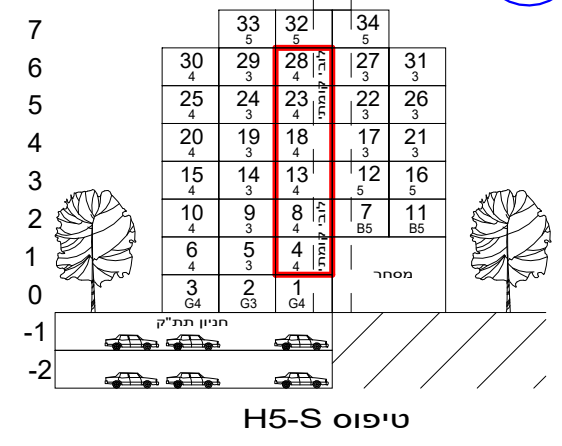

מפת התמצאות:

הערות: 1. הפרויקט לפני קבלת היתר הבניה ולכן ייתכנו שינויים והתאמות ככל שידרשו.
 ע"י הרשויות המוסמכות, המתכננים, והיועצים השונים.
 2. דירות הנמכרות במסגרת מחיר מופחת מסומנות ב***
מקרא מלא והערות כלליות ראה בגליון M-002

שם הפרויקט		גבעת המטוס רם אדרת-סלעית	
מספר הפרויקט		18341	
תאריך תחילת פרויקט		01.05.21	
תיאור			
בנין 4 - דירות 4,8,13,18,23,28			
מתחם	מגרש	בנין	קומה
2	30	4	01-06
מהדורה	תאריך מהדורה	קנה מידה	גודל גיליון
2	23.06.2024	1 : 50	16, 23, 28
מספר גיליון			
R18341-LAR-2_30_4-01-06-DP-A-0136			
מקצוע		סטטוס - עיון \ מכרז \ ביצוע	
משרד תכנון			
 Larry Sternschein Architects לארי שטרנשין - אדריכלים <small>Autodesk Docs://Givat-Hamatos_SITE2_68476.rvt</small>			
שם קובץ:			
שרטט	מתכנן	מאשר	
		 רם אדרת מבטיחים ומקימים יזמות נדל"ן סלעית הישגים ביניהם	