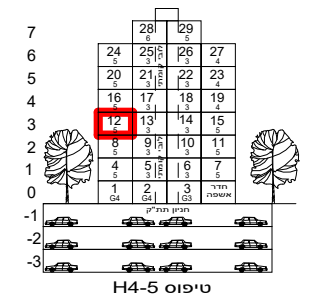

טיפוס דירה D1					
קומה	מס' דירה	מס' חדרים	שטח דירה (מ"ר)	שטח מרפסת (מ"ר)	שטח מקורה (מ"ר)
03	12	5	124.48	14.43	11.96

מפת התמצאות:

הערות: 1. הפרויקט לפני קבלת היתר הבניה ולכן ייתכנו שינויים והתאמות ככל שידרשו על ידי הרשויות המוסמכות, המתכננים, והיועצים השונים.
2. דירות הנמכרות במסגרת מחיר מופחת מסומנות ב***
הערות כלליות נוספות מופיעות בגיליון מקרא מרכז המצורף לתכנית ומהווה חלק בלתי נפרד מהן

שם הפרויקט גבעת המטוס	
מספר הפרויקט 18342	תאריך תחילת פרויקט 01.05.2021
תיאור בניין 1 - קומה שלישית - דירה 12	
מתחם 3	מגרש 37
מספר גיליון 1	תאריך מהדורה 15.12.2024
מספר גיליון R18342-LAR-3_37_1-03-DP-A-0029	
חתימת רוכש	חתימת יזם
משרד תכנון לראי שטרנשניין - אדריכלים	
שם קובץ: Autodesk Docs://18340-1-2/מטוס-1-2/גבעת המטוס-SITE3_68481.nt	
	ראו אדום מבטיחים ומקיימים סלעית השקט והבטחה