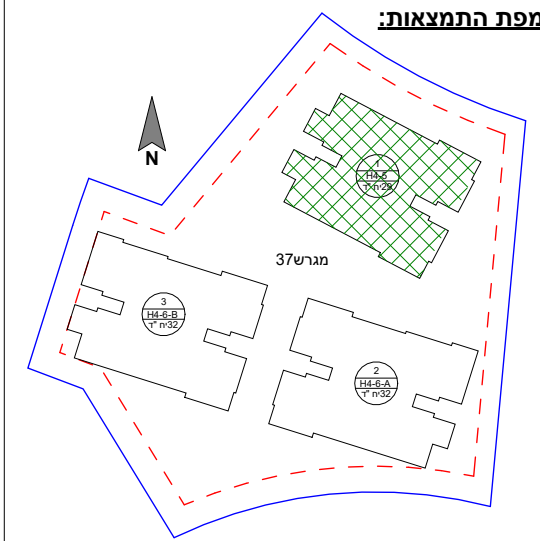

טיפוס דירה D1					
קומה	מס' דירה	מס' חדרים	שטח דירה (מ"ר)	שטח מרפסת (מ"ר)	שטח מקורה (מ"ר)
03	12	5	124.48	14.43	11.96

מפת התמצאות:

הערות: 1. הפרויקט לפני קבלת היתר הבניה ולכן ייתכנו שינויים והתאמות ככל שידרשו על ידי הרשויות המוסמכות, המתכננים, והיועצים השונים.
2. דירות הנמכרות במסגרת מחיר מופחת מסומנות ב***
הערות כלליות נוספות מופיעות בגיליון מקרא מרכז המצורף לתכנית ומהווה חלק בלתי נפרד מהן

שם הפרויקט גבעת המטוס	
מספר הפרויקט 18342	תאריך תחילת פרויקט 01.05.2021
תיאור בניין 1 - קומה שלישית - דירה 12	
מתחם 3	מגרש 37
מספר גיליון 1	תאריך מהדורה 15.12.2024
מספר גיליון R18342-LAR-3_37_1-03-DP-A-0029	
חתימת רוכש	חתימת יזם
משרד תכנון לראי שטרנשניין - אדריכלים	
שם קובץ: Autodesk Docs://18340-1-2/מטוס-1-2/גבעת המטוס-SITE3_68481.nt	
	ראו אדום מבטיחים ומקיימים סלעית השקט והבטחה