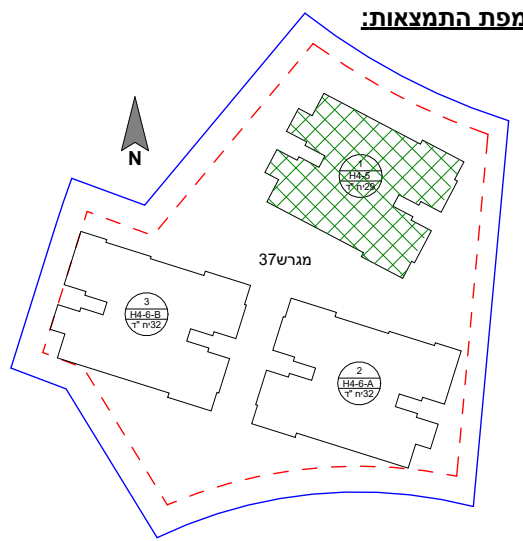

טיפוס דירה C1M					
קומה	מס' דירה	מס' חדרים	שטח דירה (מ"ר)	שטח מרפסת (מ"ר)	שטח מרפסת מקורה (מ"ר)
01	6	3	79.10	16.67	12.97

**מפת התמצאות:**

**הערות:** 1. הפרויקט לפני קבלת היתר הבניה ולכן ייתכנו שינויים והתאמות ככל שידרשו על פי הרשויות המוסמכות, המתכננים, והיועצים השונים.  
2. דירות המכרות במסגרת מחיר מופחת מסומנות ב\*\*\*  
הערות כלליות נוספות מופיעות בגיליון מקרא מרכז התצורה לתכנית ומהווה חלק בלתי נפרד מהן

<b>שם הפרויקט</b> גבעת המטוס	
<b>מספר הפרויקט</b> 18342	<b>תאריך תחילת פרויקט</b> 01.05.2021
<b>תיאור</b> בניין 1 - קומה ראשונה - דירה 6	
<b>מתחם</b> 3	<b>מגרש</b> 37
<b>מספר גיליון</b> 1	<b>תאריך מהדורה</b> 15.12.2024
<b>מספר גיליון</b> R18342-LAR-3_37_1-01-DP-A-0023	
<b>חתימת רוכש</b> חתימת יזם	<b>חתימת יזם</b>