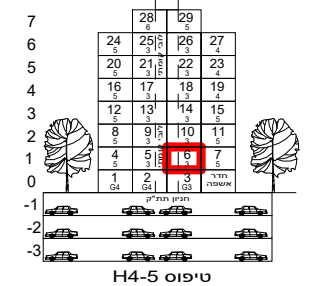

טיפוס דירה C1M					
קומה	מס' דירה	מס' חדרים	שטח דירה (מ"ר)	שטח מרפסת (מ"ר)	שטח מרפסת מקורה (מ"ר)
01	6	3	79.10	16.67	12.97

**מפת התמצאות:**

**הערות:** 1. הפרויקט לפני קבלת היתר הבניה ולכן ייתכנו שינויים והתאמות ככל שידרשו על פי הרשויות המוסמכות, המתכננים, והיועצים השונים.  
2. דירות המכרות במסגרת מחיר מופחת מסומנות ב\*\*\*  
הערות כלליות נוספות מופיעות בגיליון מקרא מרכז התצורה לתכנית ומהווה חלק בלתי נפרד מהן

<b>שם הפרויקט</b> גבעת המטוס	
<b>מספר הפרויקט</b> 18342	<b>תאריך תחילת פרויקט</b> 01.05.2021
<b>תיאור</b> בניין 1 - קומה ראשונה - דירה 6	
<b>מתחם</b> 3	<b>מגרש</b> 37
<b>מספר גיליון</b> 1	<b>תאריך מהדורה</b> 15.12.2024
<b>מספר גיליון</b> R18342-LAR-3_37_1-01-DP-A-0023	
<b>חתימת רוכש</b> חתימת יזם	<b>חתימת יזם</b>