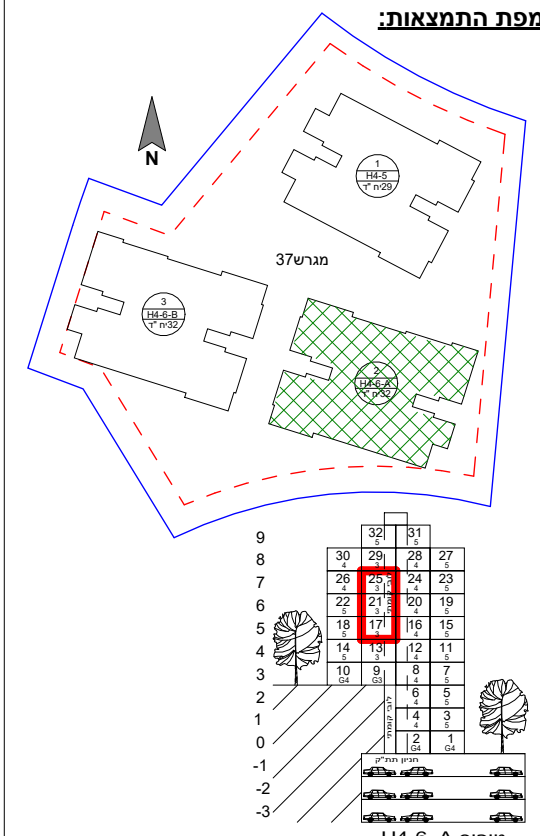

טיפוס דירה J2					
קומה	מס' דירה	מס' חדרים	שטח דירה (מ"ר)	שטח מרפסת (מ"ר)	שטח מרפסת מקורה (מ"ר)
05	17	3	79.68	12.45	12.45
06	21	3	79.68	12.45	12.45
07	25	3	79.90	12.45	12.45

מפת התמצאות:

הערות: 1. הפרויקט לפני קבלת היתר הבניה ולכן ייתכנו שינויים והתאמות ככל שידרשו על ידי הרשויות המוסמכות, המתכננים, והיועצים השונים.
 2. דירות המכרות במסגרת מחיר מופחת מסומנות ב***
 הערות כלליות נוספות מופיעות בגיליון מקרא מרכז התצורה לתכנית ומהווה חלק בלתי נפרד מהן

שם הפרויקט	גבעת המטוס
מספר הפרויקט	18342
תאריך תחילת פרויקט	01.05.2021

תיאור: בניין 2 - דירות 17,21,25

מתחם	מגרש	בנין	קומה	דירה	קוד
3	37	2	05-07	17,21,25	

מהדורה	תאריך מהדורה	קנה מידה	גודל גיליון
1	15.12.2024	1 : 50	