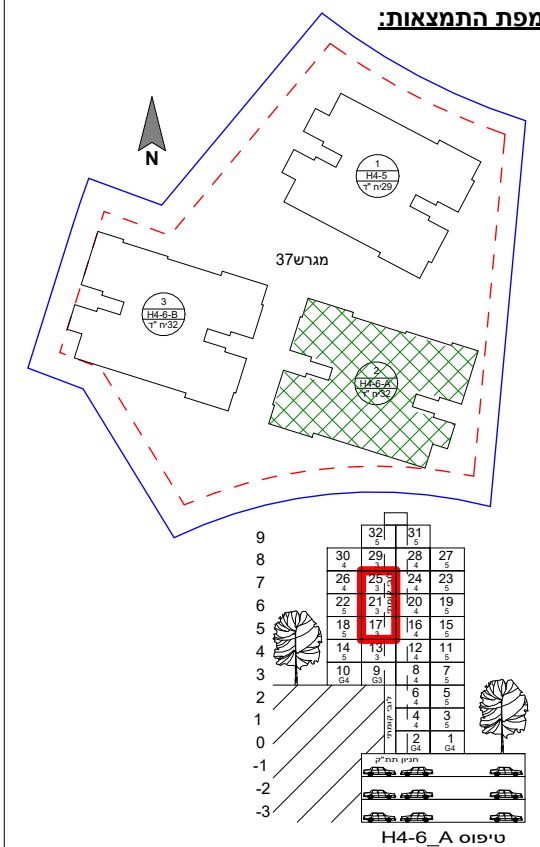

טיפוס דירה J2					
קומה	מס' דירה	מס' חדרים	שטח דירה (מ"ר)	שטח מרפסת (מ"ר)	שטח מרפסת מקורה (מ"ר)
05	17	3	79.68	12.45	12.45
06	21	3	79.68	12.45	12.45
07	25	3	79.90	12.45	12.45

**מפת התמצאות:**

הערות: 1. הפרויקט לפני קבלת היתר הבניה ולכן ייתכנו שינויים והתאמות ככל שידרשו על ידי הרשויות המוסמכות, המתכננים, והיועצים השונים.  
2. דירות המכרות במסגרת מחיר מופחת מסומנות ב\*\*\*  
הערות כלליות נוספות מופיעות בגיליון מקרא מרכז התצורה לתכנית ומהווה חלק בלתי נפרד מהן

<b>שם הפרויקט</b> גבעת המטוס	
<b>מספר הפרויקט</b> 18342	<b>תאריך תחילת פרויקט</b> 01.05.2021
<b>תיאור</b> בניין 2 - דירות 17,21,25	
<b>מתחם</b> 3	<b>מגרש</b> 37
<b>קוד</b> 17,21,25	<b>קומה</b> 05-07
<b>מספר גיליון</b> 1	<b>תאריך מהדורה</b> 15.12.2024
<b>מספר גיליון</b> R18342-LAR-3_37_2-05-07-DP-A-0062	<b>חתימת רכש</b> חתימת יזם