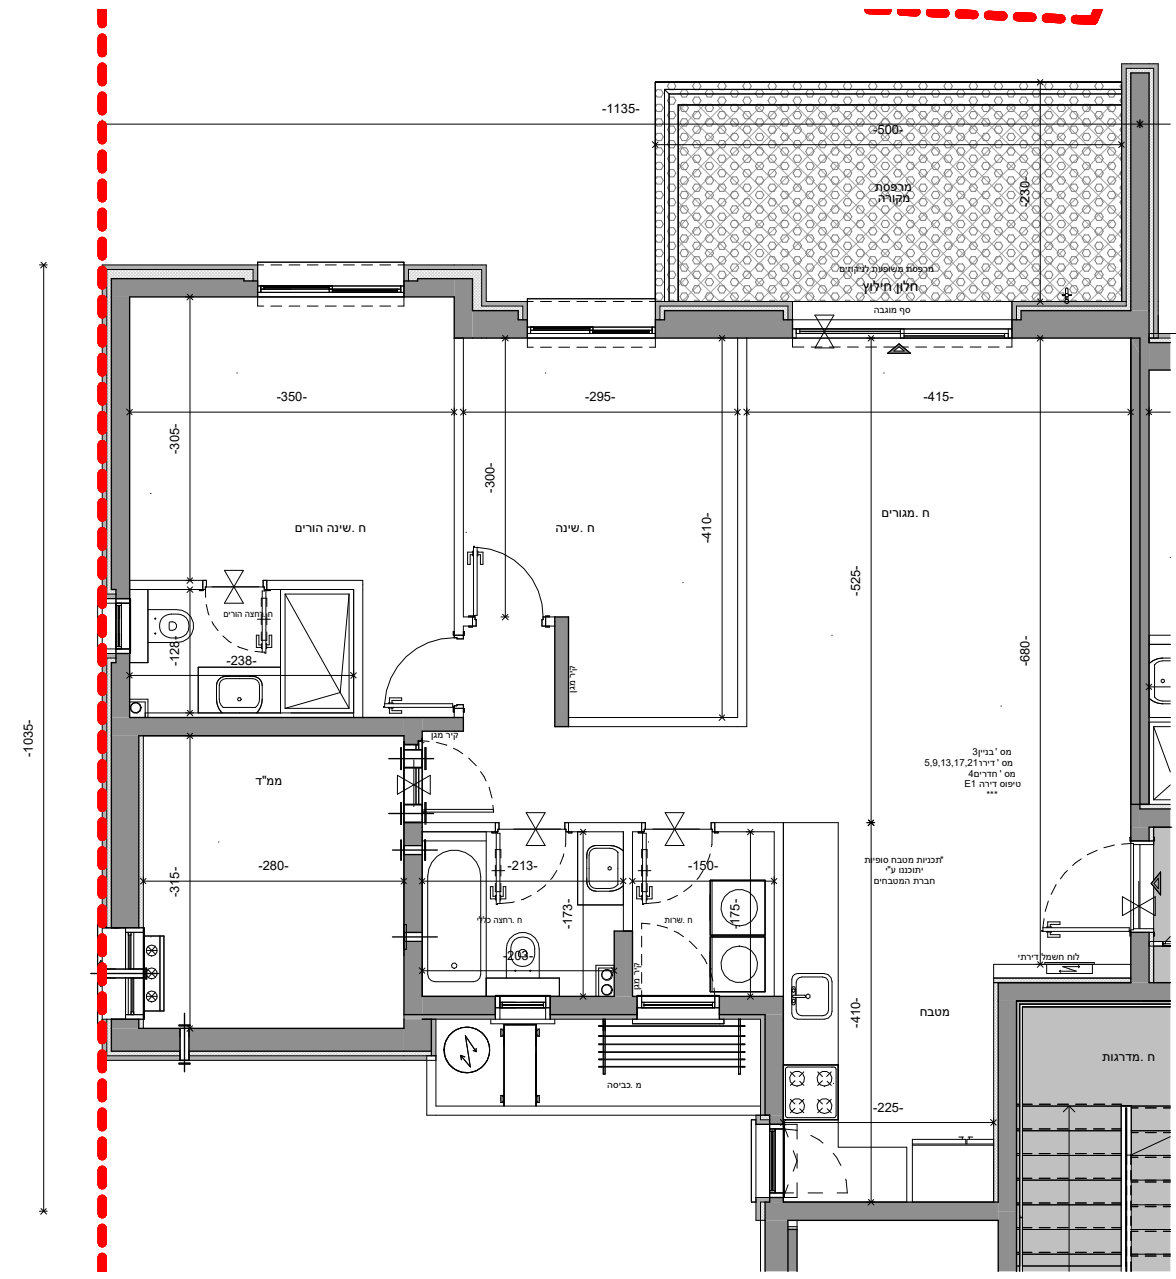

טיפוס דירה E1					
קומה	מס' דירה	מס' חדרים	שטח דירה (מ"ר)	שטח מרפסת סה"כ (מ"ר)	שטח מרפסת מקורה (מ"ר)
02	5	4	98.72	13.20	13.20
03	9	4	98.43	13.20	13.20
04	13	4	98.43	13.20	13.20
05	17	4	98.43	13.20	13.20
06	21	4	98.43	13.20	13.20