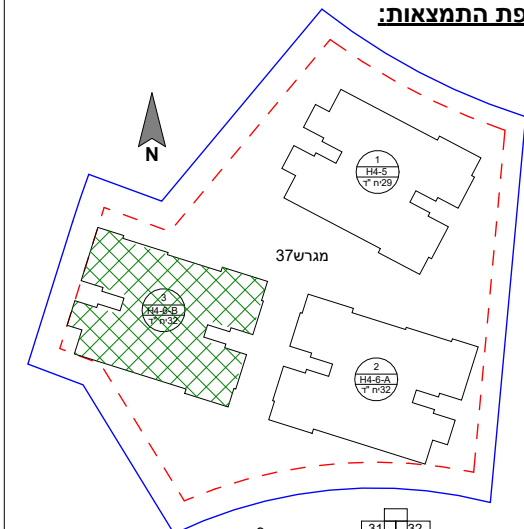

מפת התמצאות:

טיפוס B H4-6

הערות: 1. הפרויקט לפני קבלת היתר הבנייה ולכן ייתכנו שינויים והתאמות ככל שידרשו על ידי הרשויות המוסמכות, המתכננים, והיועצים השונים.
2. דירות הנמכרות במסגרת מחיר מופחת מסומנות ב***
הערות כלליות נוספות מופיעות בגיליון מקרא מרכז המצורף לתכנית ומהווה חלק בלתי נפרד מהן

שם הפרויקט	גבעת המטוס
מספר הפרויקט	18342
תאריך תחילת פרויקט	01.05.2021
תיואר	בניין 3 - דירות 3, 5, 9, 13, 17, 21
מתחם	3
מגרש	37
דירה	5, 9, 13, 17, 21
קומה	02-06
בנין	3
מהדורה	1
תאריך מהדורה	15.12.2024
קנה מידה	1 : 50
מספר גיליון	R18342-LAR-3_37_3-02-06-DP-A-0090
חתימת רוכש	חתימת יזם
משרד תכנון	